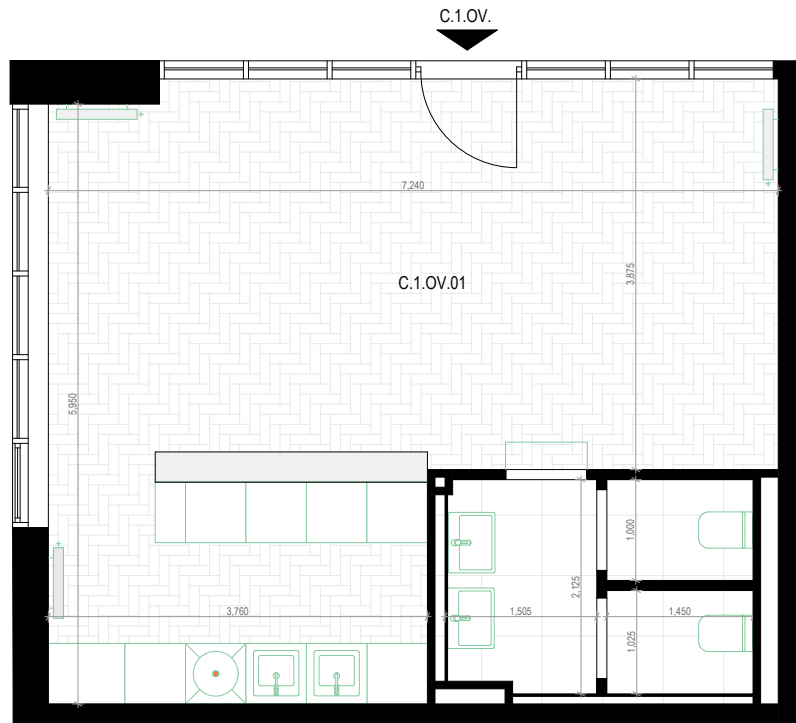

C.1.OV

OBCHODNÝ PRIESTOR