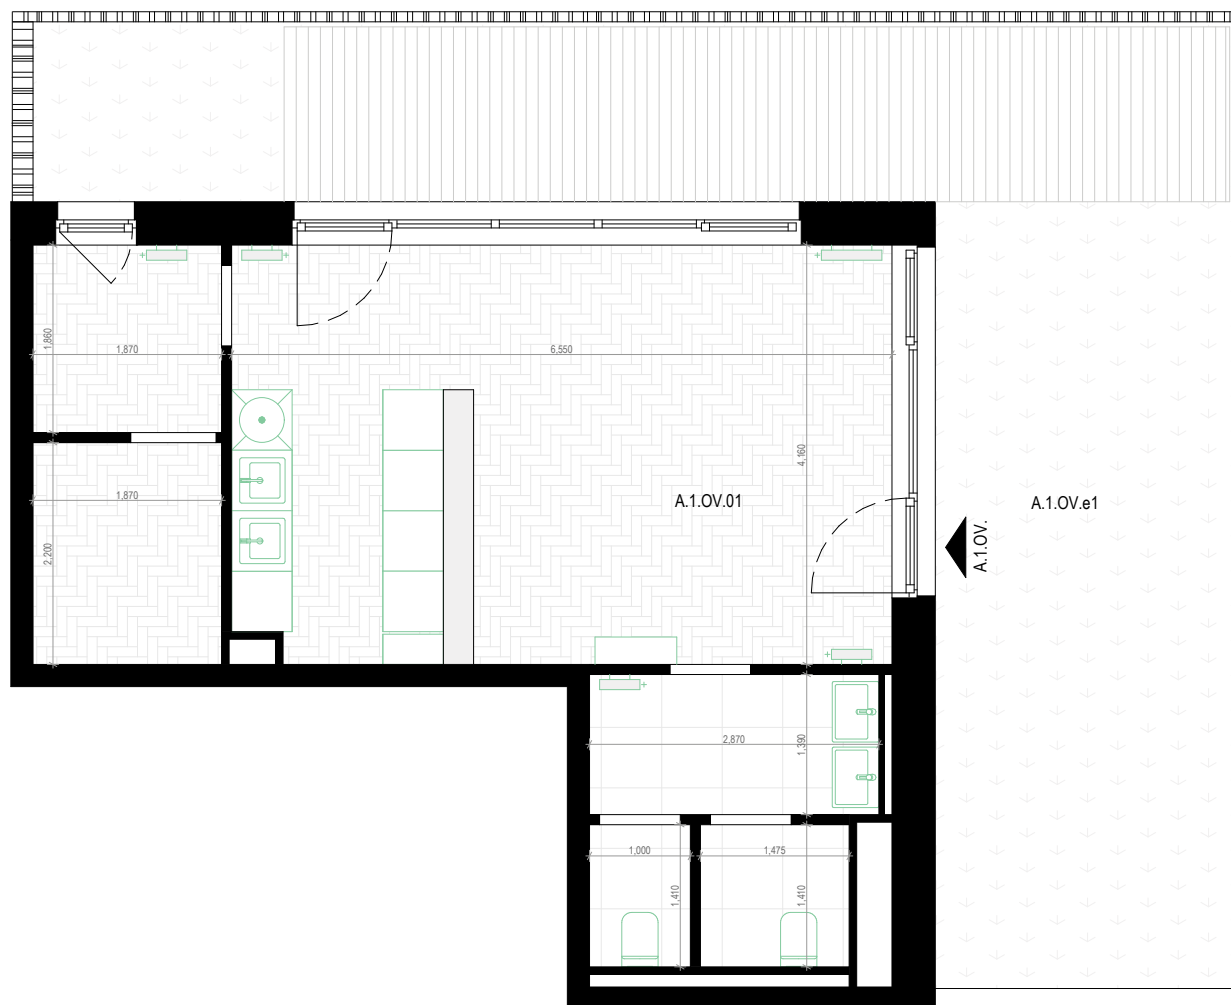

A.1.OV. OBČIANSKA VYBAVENOSŤ

PRI
STUDNIČKE

BYT A.1.OV.

A.1.OV.1 Kaviareň	44,05 m ²
CELKOVÁ VNÚTORNÁ PLOCHA	44,05 m ²
A.1.OV.e Terasa	44,76 m ²
CELKOVÁ VONKAJŠIA PLOCHA	44,76 m ²

Plochy jednotlivých bytov sú iba orientačné. Zariadenie bytu (nábytok, kuchynská linka, spotrebiče, atď.) a jeho poloha sú iba orientačné a nie sú súčasťou dodania. Rozsah dodania je špecifikovaný v štandardnom vybavení. Uvedené rozmery sú predbežné a nemusia sa zhodovať s realizačným projektom. Zmeny vyhradené.

The areas of individual apartments are indicative only. The equipment of the apartment (furniture, kitchen unit, appliances, etc.) and its location are indicative only and are not part of the delivery. The scope of delivery is specified in the standard equipment. The stated dimensions are preliminary and may not coincide with the implementation project. Changes reserved.