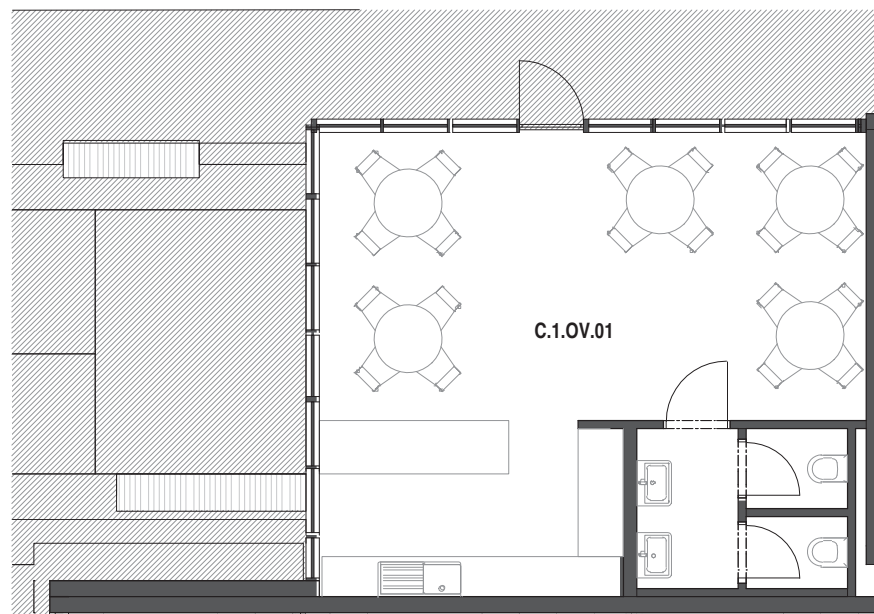

C.1.OV_1.NP_PRENAJÍMATELNÝ PRIESTOR

BYT C.1.OV

C.1.OV. 01 Kaviareň

45.1 m²

CELKOVÁ ÚŽITKOVÁ PLOCHA - VNÚTORNÁ

45,4 m²