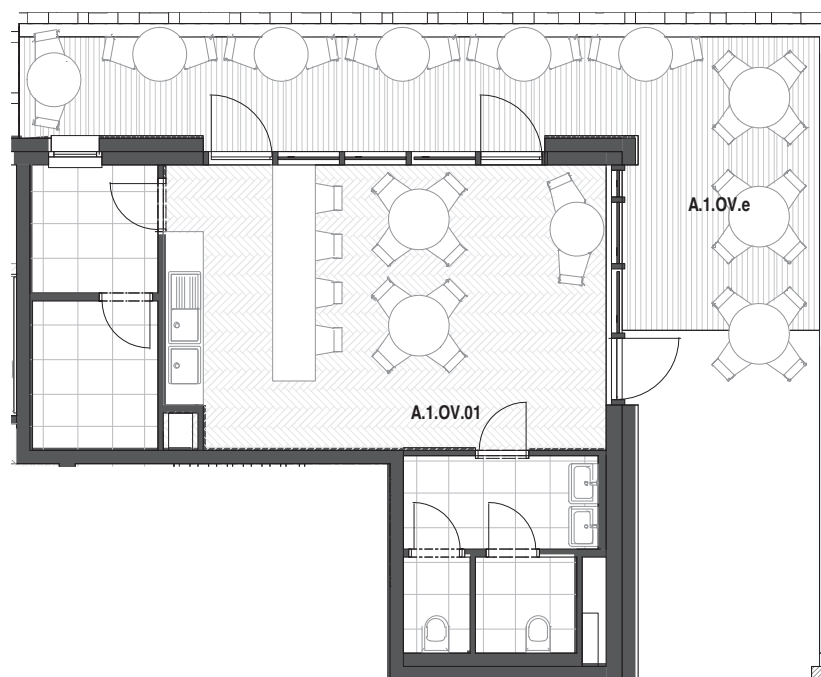

### BYT A.1.OV

A.1.OV. 01	Kaviareň	43,6 m <sup>2</sup>
A.1.OV. e	Terasa	27,4 m <sup>2</sup>

CELKOVÁ ÚŽITKOVÁ PLOCHA - VNÚTORNÁ	43,6 m <sup>2</sup>
CELKOVÁ ÚŽITKOVÁ PLOCHA - VONKAJŠIA	27,4 m <sup>2</sup>