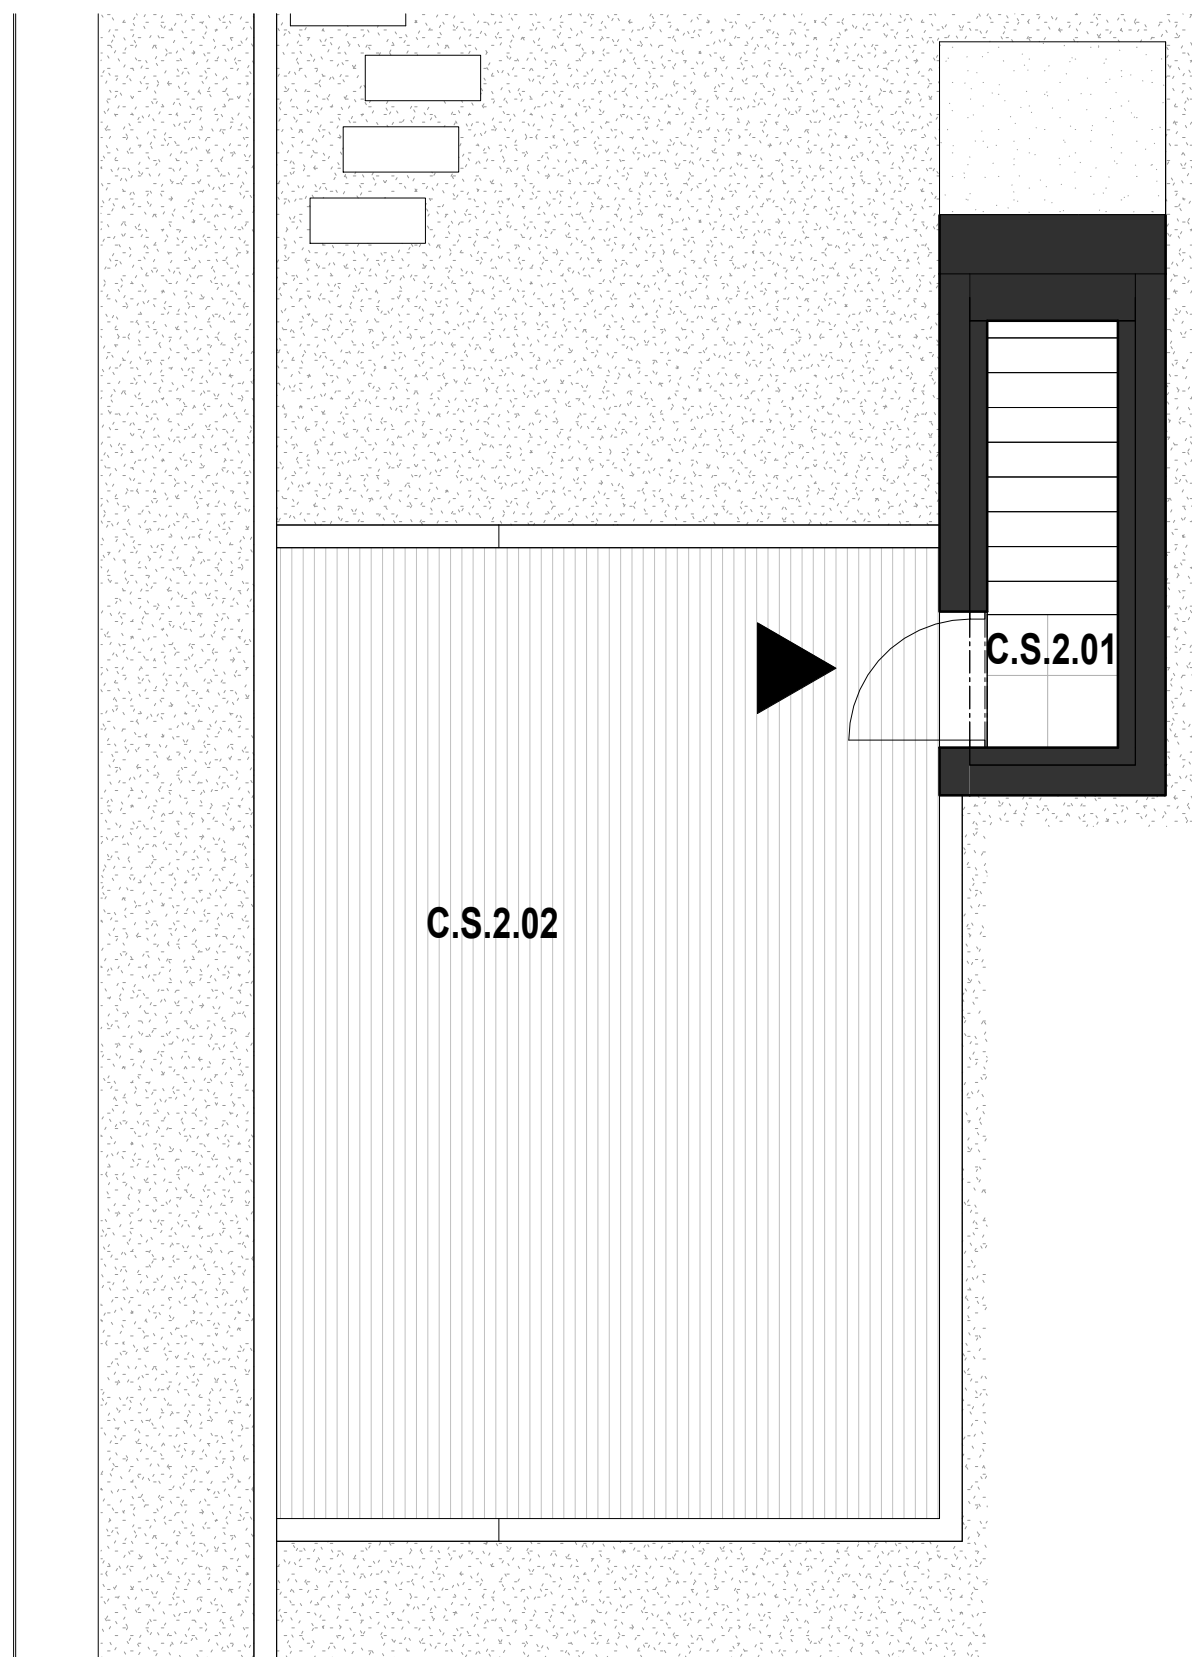

## BYT C.8.2

C.8.2. 01	Vstup / Chodba	14.9 m <sup>2</sup>
C.8.2. 02	Wc	1.4 m <sup>2</sup>
C.8.2. 03	Kúpeľňa	5.8 m <sup>2</sup>
C.8.2. 04	Kuchyňa	9.3 m <sup>2</sup>
C.8.2. 05	Jedáleň	8.7 m <sup>2</sup>
C.8.2. 06	Obyvacia izba	20.1 m <sup>2</sup>
C.8.2. 07	Spálňa	13.3 m <sup>2</sup>
C.8.2. 08	Izba	15.2 m <sup>2</sup>
C.8.2. 09	Izba	10.9 m <sup>2</sup>
C.8.2. e	Balkón	4.0 m <sup>2</sup>

CELKOVÁ ÚŽITKOVÁ PLOCHA - VNÚTORNÁ 99.5 m<sup>2</sup>

CELKOVÁ ÚŽITKOVÁ PLOCHA - VONKAJŠIA 4.0 m<sup>2</sup>

## STRECHA C.8.2

C.S.2. 01	Schodisko
C.S.2. 02	Terasa

4.3 m<sup>2</sup>  
28.2 m<sup>2</sup>