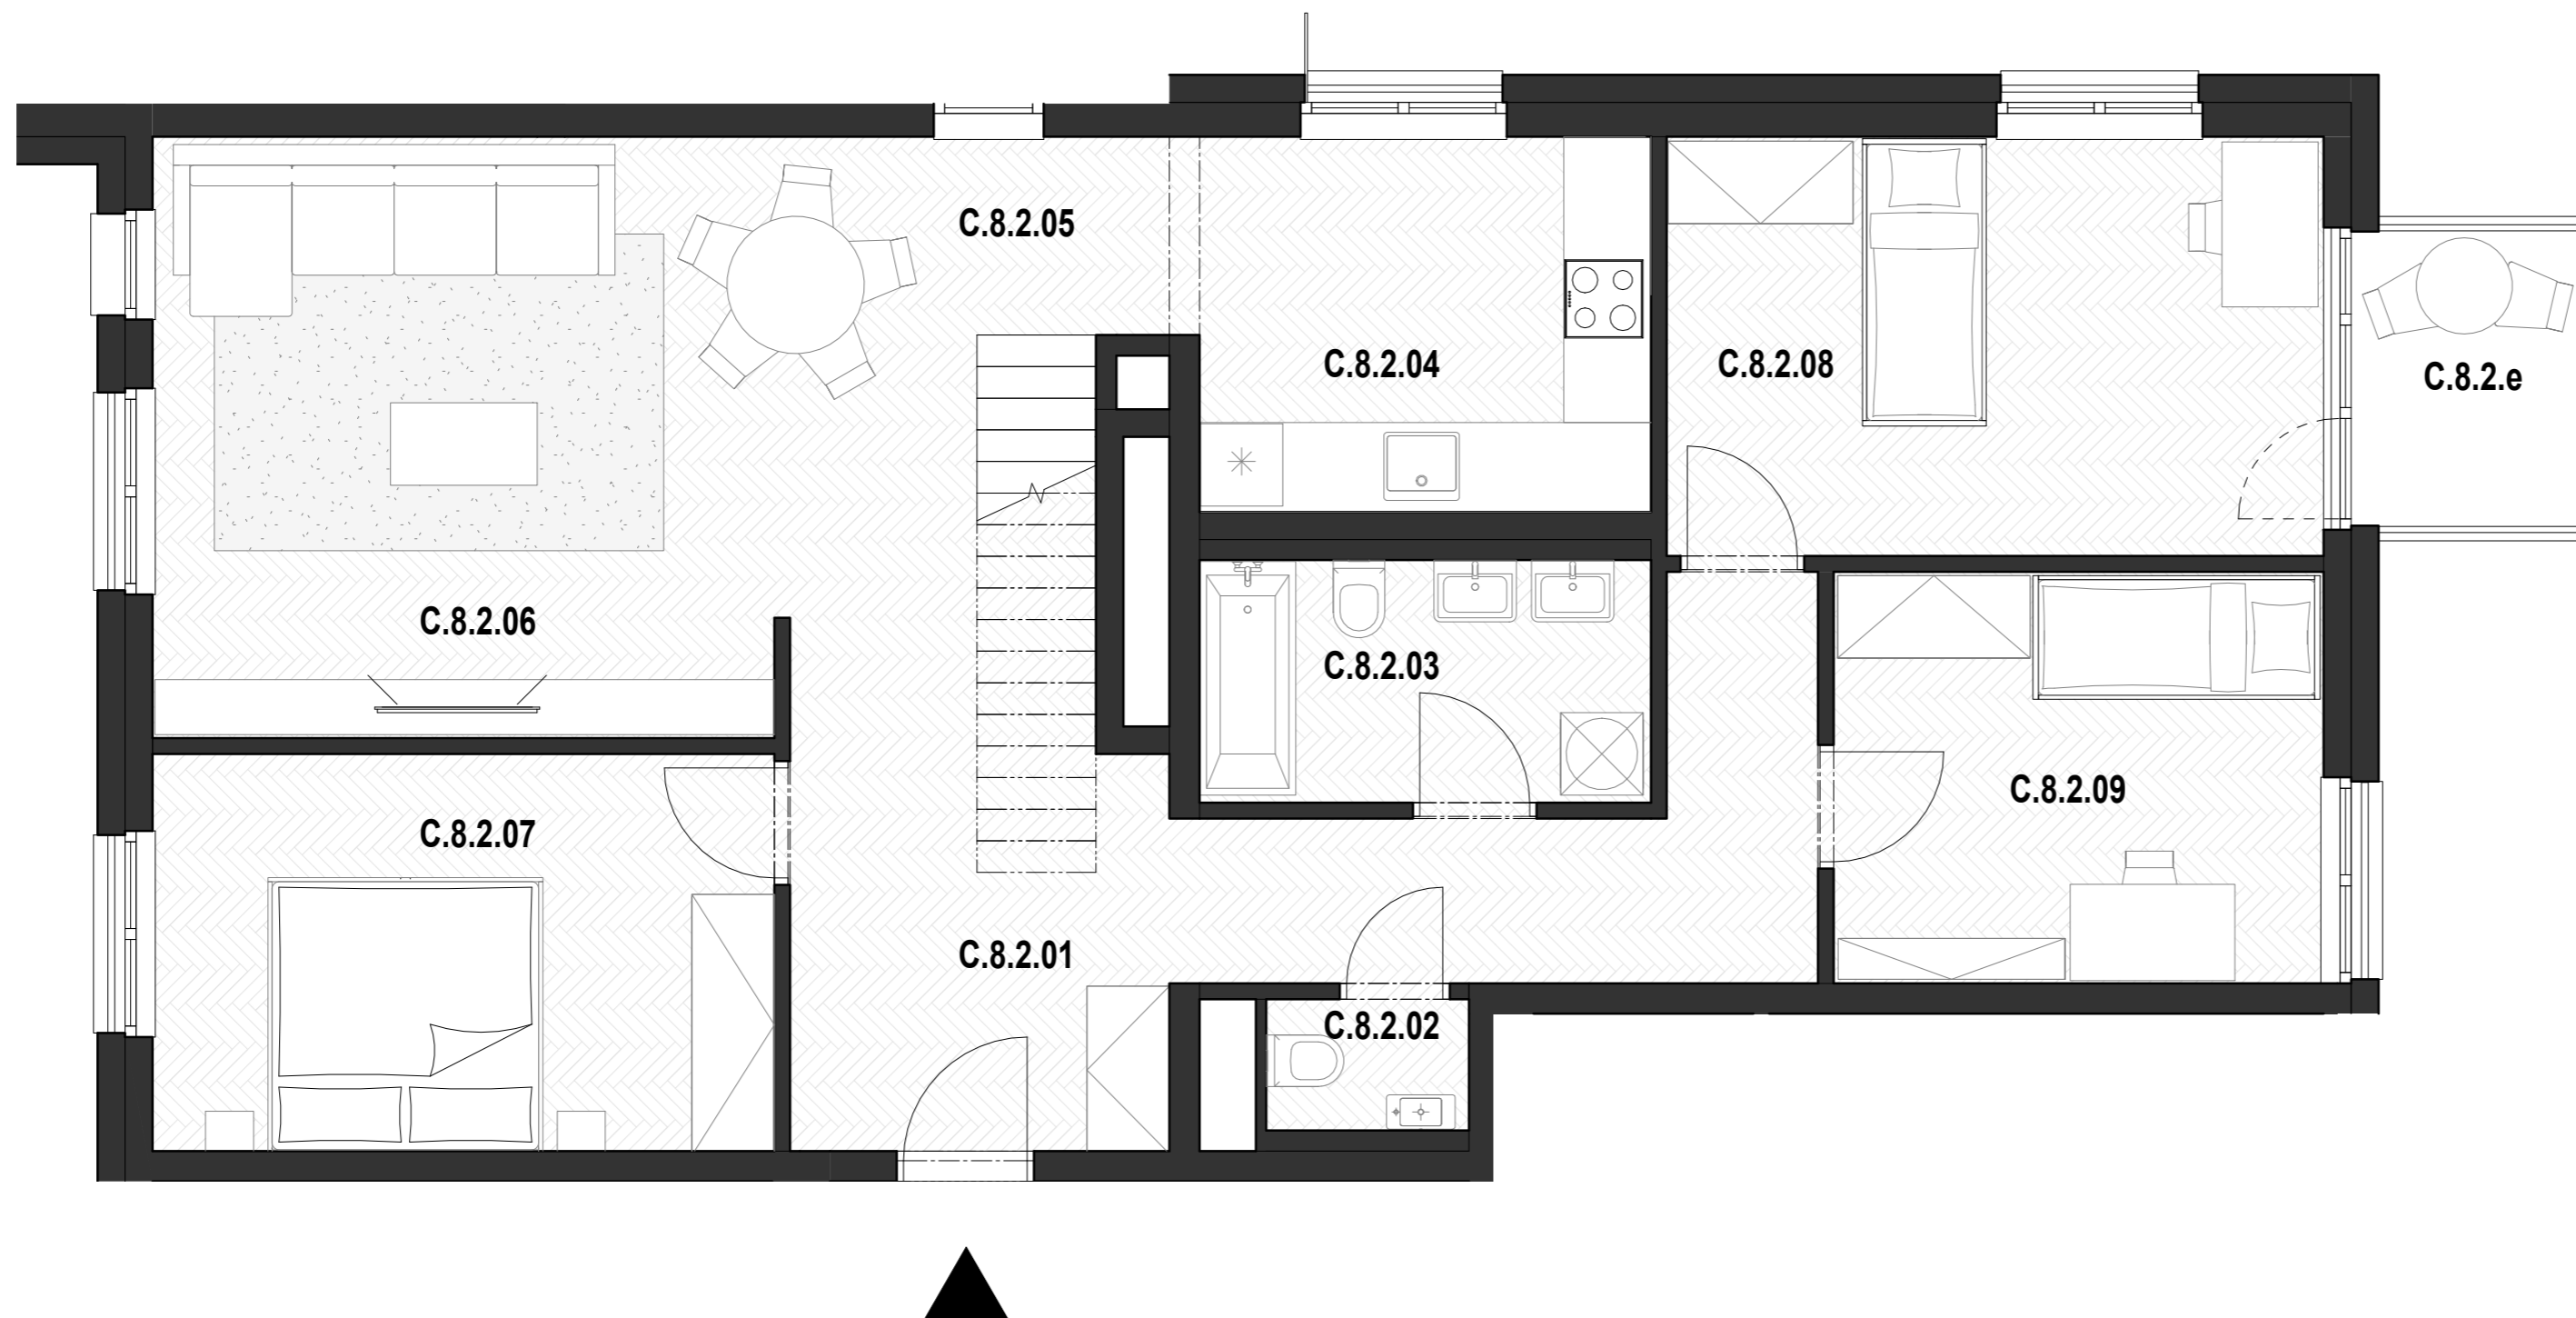

## BYT C.8.2

C.8.2. 01	Vstup / Chodba	14.9 m <sup>2</sup>
C.8.2. 02	Wc	1.4 m <sup>2</sup>
C.8.2. 03	Kúpeľňa	5.8 m <sup>2</sup>
C.8.2. 04	Kuchyňa	9.3 m <sup>2</sup>
C.8.2. 05	Jedáleň	8.7 m <sup>2</sup>
C.8.2. 06	Obyvacia izba	20.1 m <sup>2</sup>
C.8.2. 07	Spálňa	13.3 m <sup>2</sup>
C.8.2. 08	Izba	15.2 m <sup>2</sup>
C.8.2. 09	Izba	10.9 m <sup>2</sup>
C.8.2. e	Balkón	4.0 m <sup>2</sup>

CELKOVÁ ÚŽITKOVÁ PLOCHA - VNÚTORNÁ 99.5 m<sup>2</sup>

CELKOVÁ ÚŽITKOVÁ PLOCHA - VONKAJŠIA 4.0 m<sup>2</sup>

# C.8.2\_STRECHA\_4-IZBOVÝ BYT

## STRECHA C.8.2

C.S.2. 01	Schodisko
C.S.2. 02	Terasa

4.3 m<sup>2</sup>  
28.2 m<sup>2</sup>