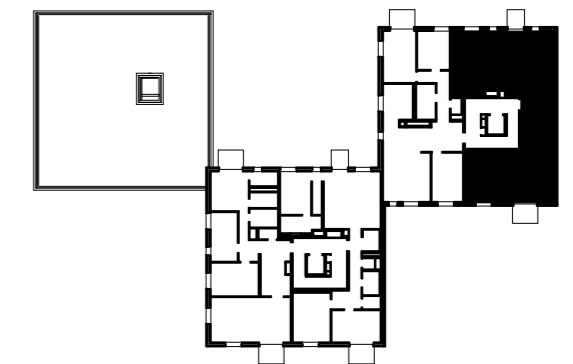

BYT C.8.1

C.8.1. 01	Vstup / Chodba	14.0 m²
C.8.1. 02	Obývacia izba/ Kuchyňa	29.7 m²
C.8.1. 03	Spáľňa	11.9 m²
C.8.1. 04	Kúpeľňa	5.8 m²
C.8.1. 05	Wc	1.2 m²
C.8.1. 06	Kúpeľňa	3.5 m²
C.8.1. 07	Pračovňa	2.1 m²
C.8.1. 08	Izba	13.5 m²
C.8.1. 09	Izba	15.6 m²
C.8.1. e	Balkón	2.7 m²
C.8.1. e	Balkón	4.0 m²

CELKOVÁ ÚŽITKOVÁ PLOCHA - VNÚTORNÁ 97.4 m²

CELKOVÁ ÚŽITKOVÁ PLOCHA - VONKAJŠIA 6.7 m²