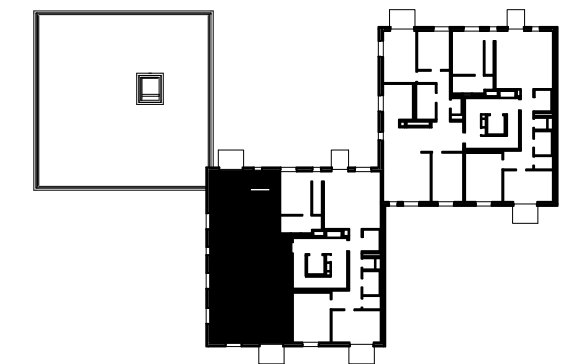

B.8.2_8.NP_4-IZBOVÝ BYT

BYT B.8.2

B.8.2. 01	Vstup / Chodba	16.2 m ²
B.8.2. 02	Obývacia izba / Kuchyňa	31.4 m ²
B.8.2. 03	Izba	13.8 m ²
B.8.2. 03	Izba	11.8 m ²
B.8.2. 04	Spálňa	12.7 m ²
B.8.2. 05	Kúpeľňa	3.5 m ²
B.8.2. 06	Šatník	3.6 m ²
B.8.2. 07	Kúpeľňa	4.4 m ²
B.8.2. 08	Wc	1.7 m ²
B.8.2. e	Balkón	4.2 m ²
B.8.2. e	Balkón	4.5 m ²

CELKOVÁ ÚŽITKOVÁ PLOCHA - VNÚTORNÁ 99.2 m²

CELKOVÁ ÚŽITKOVÁ PLOCHA - VONKAJŠIA 8.7 m²

B.8.2_STRECHA_4-IZBOVÝ BYT

STRECHA B.8.2

B.S.2. 01 Schodisko
B.S.2. 02 Terasa

4.8 m²
21.4 m²