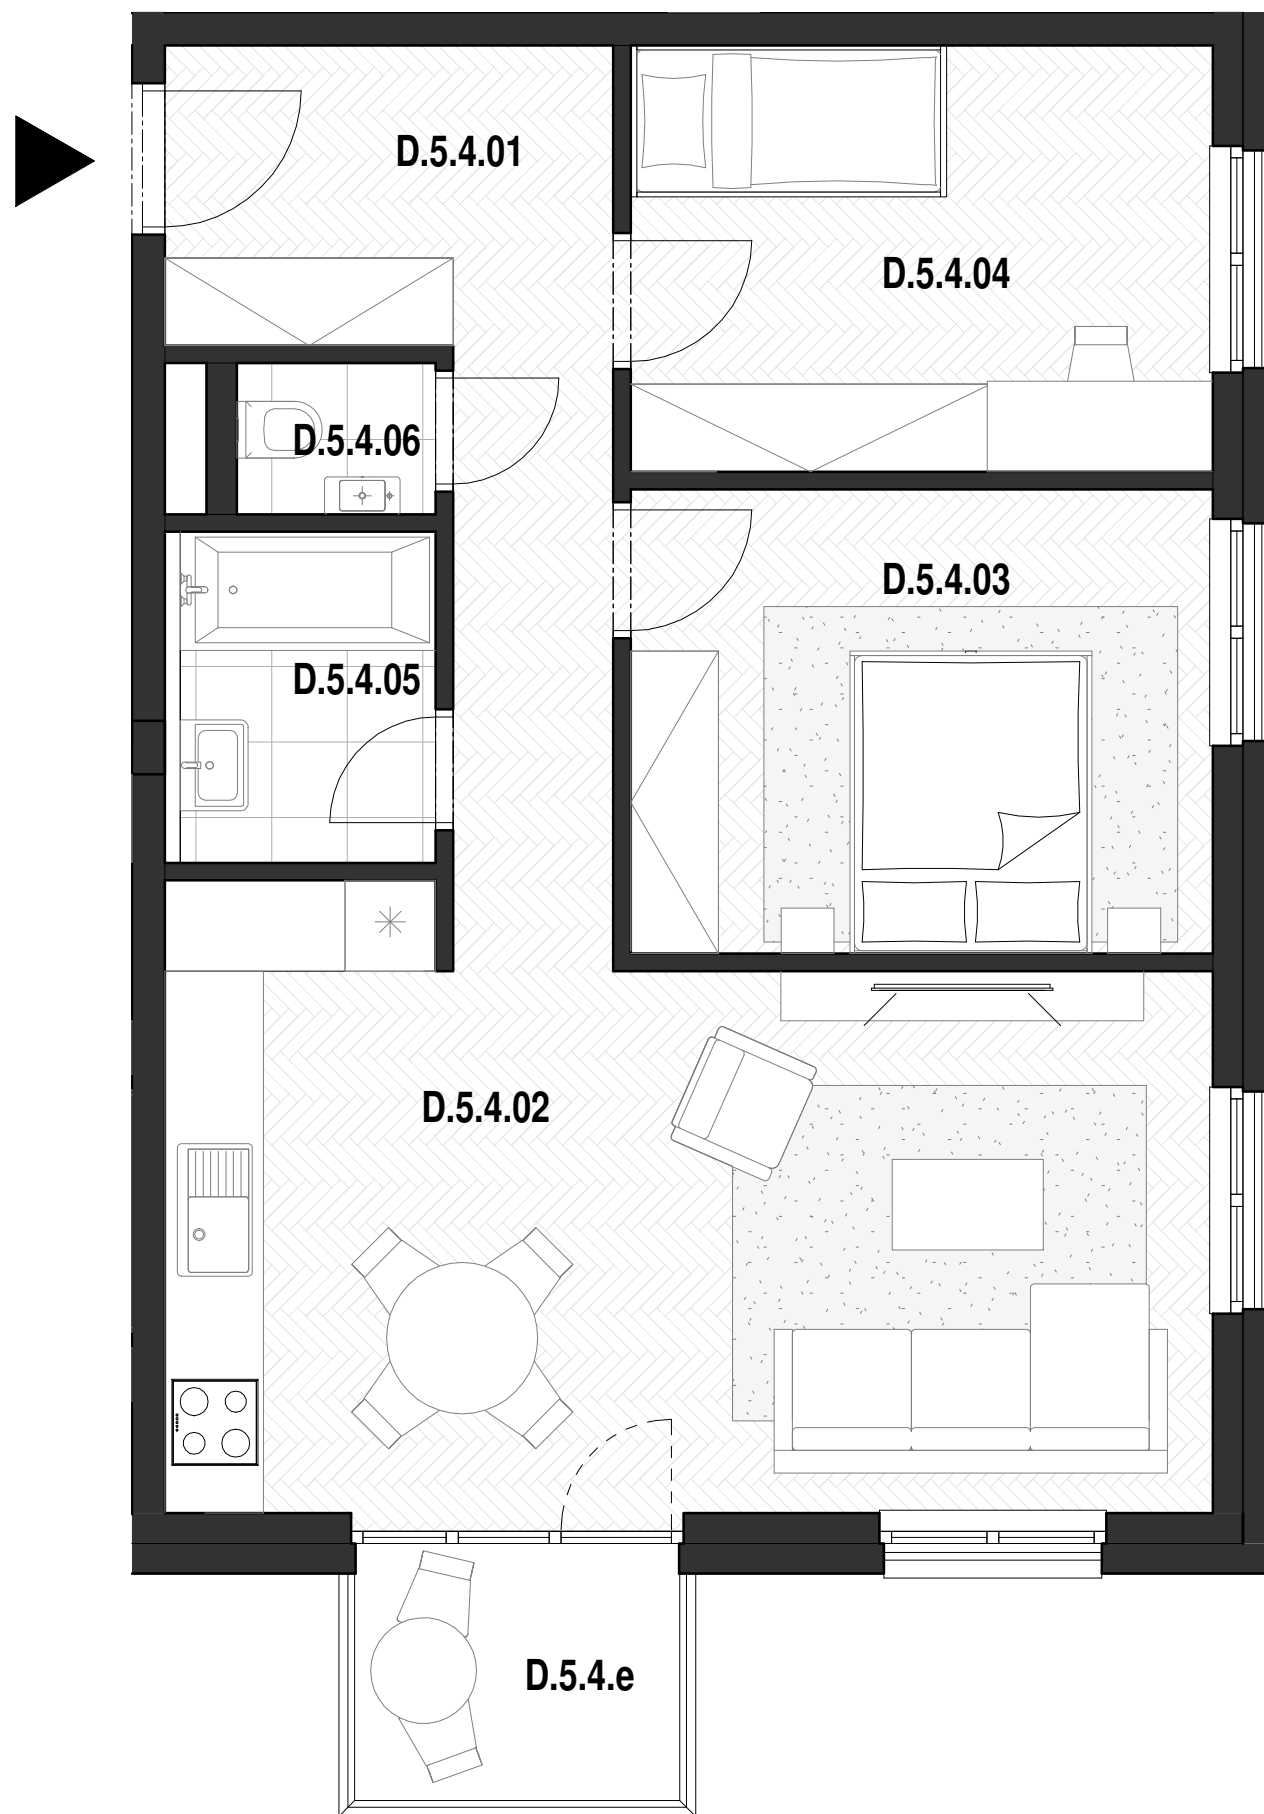

# D.5.4\_5.NP\_3-IZBOVÝ BYT

## BYT D.5.4

D.5.4. 01	Vstup / Chodba	10.3 m <sup>2</sup>
D.5.4. 02	Obývacia izba / Kuchyňa	26.7 m <sup>2</sup>
D.5.4. 03	Spáľňa	12.1 m <sup>2</sup>
D.5.4. 04	Izba	11.2 m <sup>2</sup>
D.5.4. 05	Kúpeľňa	3.7 m <sup>2</sup>
D.5.4. 06	Wc	1.3 m <sup>2</sup>
D.5.4. e	Balkón	4.1 m <sup>2</sup>

CELKOVÁ ÚŽITKOVÁ PLOCHA - VNÚTORNÁ 65,2 m<sup>2</sup>

CELKOVÁ ÚŽITKOVÁ PLOCHA - VONKAJŠIA 4,1 m<sup>2</sup>

MIERKA 1:50