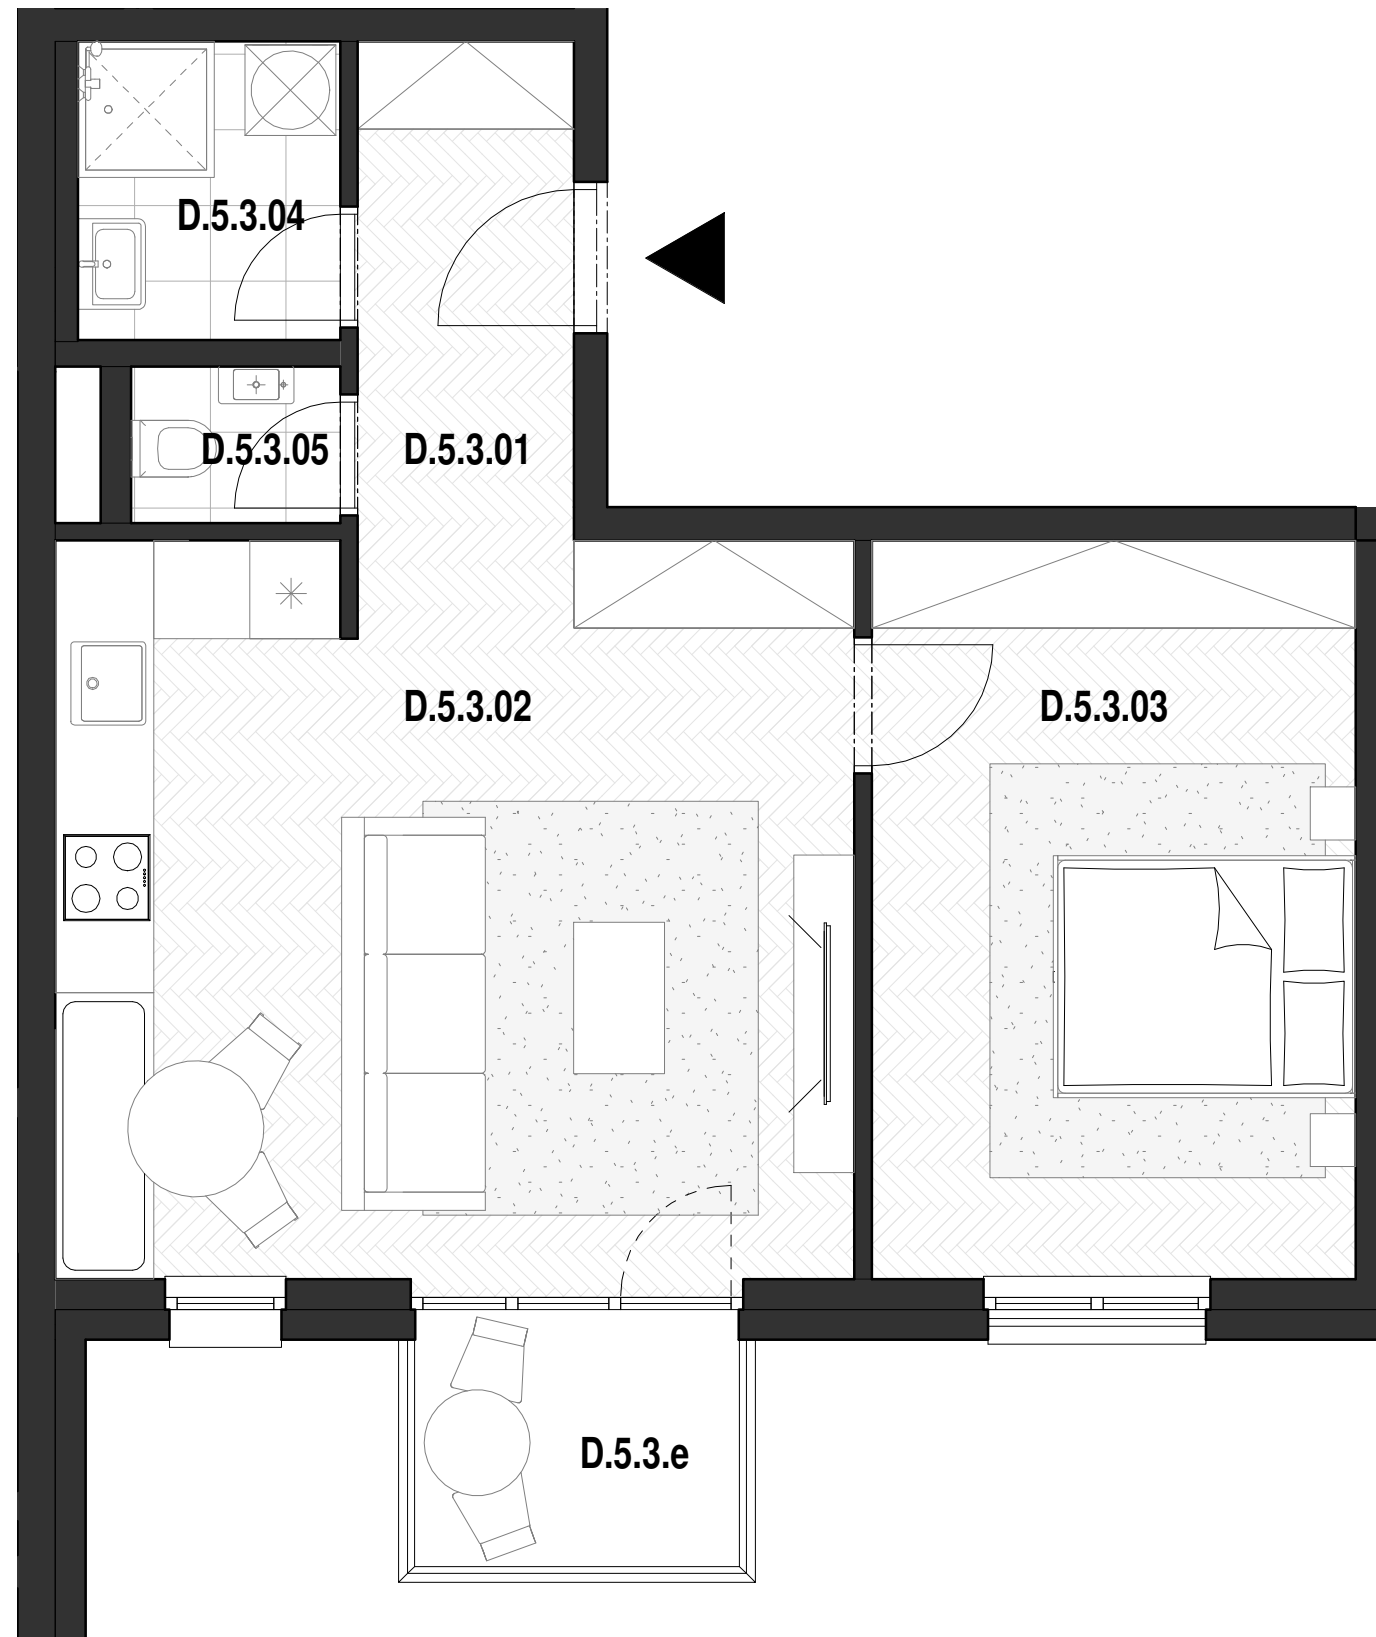

D.5.3_5.NP_2-IZBOVÝ BYT

BYT D.5.3

D.5.3. 01	Vstup / Chodba	4.7 m ²
D.5.3. 02	Obývacia izba / Kuchyňa	26.1 m ²
D.5.3. 03	Spáľňa	15.8 m ²
D.5.3. 04	Kúpeľňa	3.4 m ²
D.5.3. 05	Wc	1.4 m ²
D.5.3. e	Balkón	4.1 m ²

CELKOVÁ ÚŽITKOVÁ PLOCHA - VNÚTORNÁ 51,5 m²

CELKOVÁ ÚŽITKOVÁ PLOCHA - VONKAJŠIA 4,1 m²

MIERKA 1:50