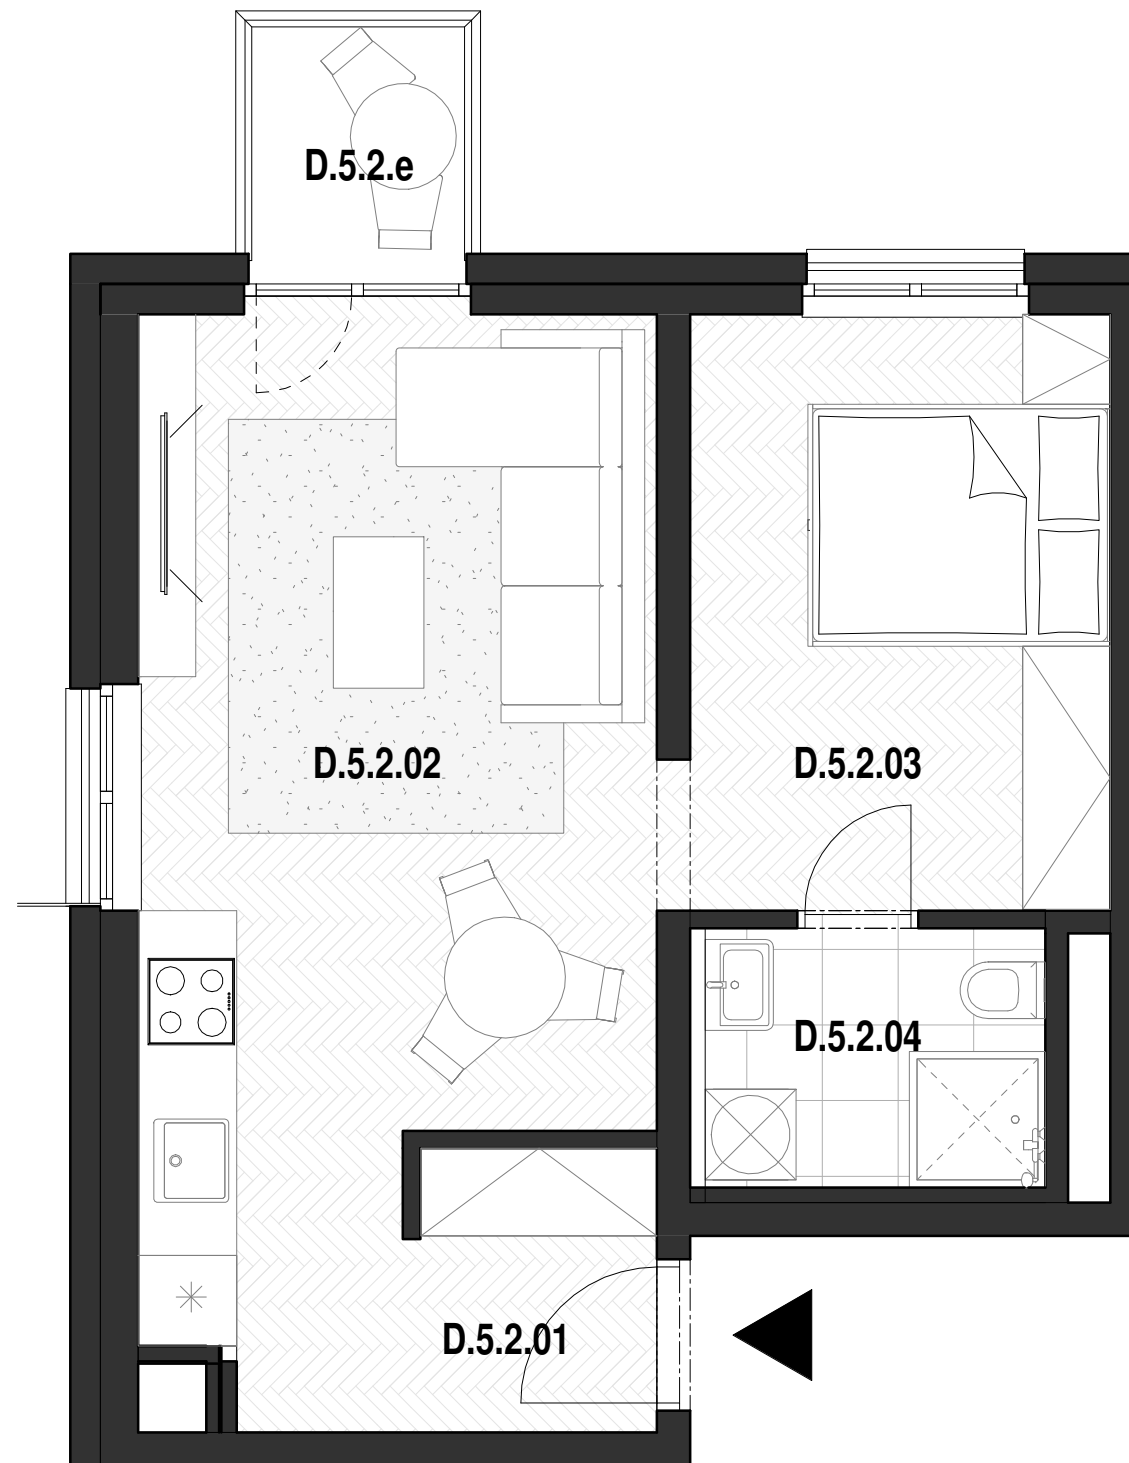

D.5.2_5.NP_1,5-IZBOVÝ BYT

BYT D.5.2

D.5.2. 01	Vstup / Chodba	3.0 m ²
D.5.2. 02	Obývacia izba / Kuchyňa	22.2 m ²
D.5.2. 03	Spací kút	11.1 m ²
D.5.2. 04	Kúpeľňa	3.9 m ²
D.5.2. e	Balkón	2.7 m ²

CELKOVÁ ÚŽITKOVÁ PLOCHA - VNÚTORNÁ 40,4 m²

CELKOVÁ ÚŽITKOVÁ PLOCHA - VONKAJŠIA 2,7 m²

MIERKA 1:50