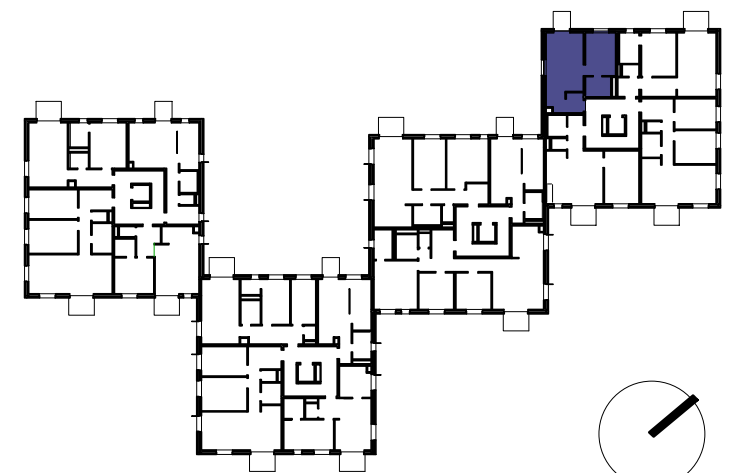

D.5.2_5.NP_1,5-IZBOVÝ BYT

BYT D.5.2

D.5.2. 01	Vstup / Chodba	3.0 m ²
D.5.2. 02	Obývacia izba / Kuchyňa	22.2 m ²
D.5.2. 03	Spací kút	11.1 m ²
D.5.2. 04	Kúpeľňa	3.9 m ²
D.5.2. e	Balkón	2.7 m ²

CELKOVÁ ÚŽITKOVÁ PLOCHA - VNÚTORNÁ 40,4 m²

CELKOVÁ ÚŽITKOVÁ PLOCHA - VONKAJŠIA 2,7 m²

MIERKA 1:50