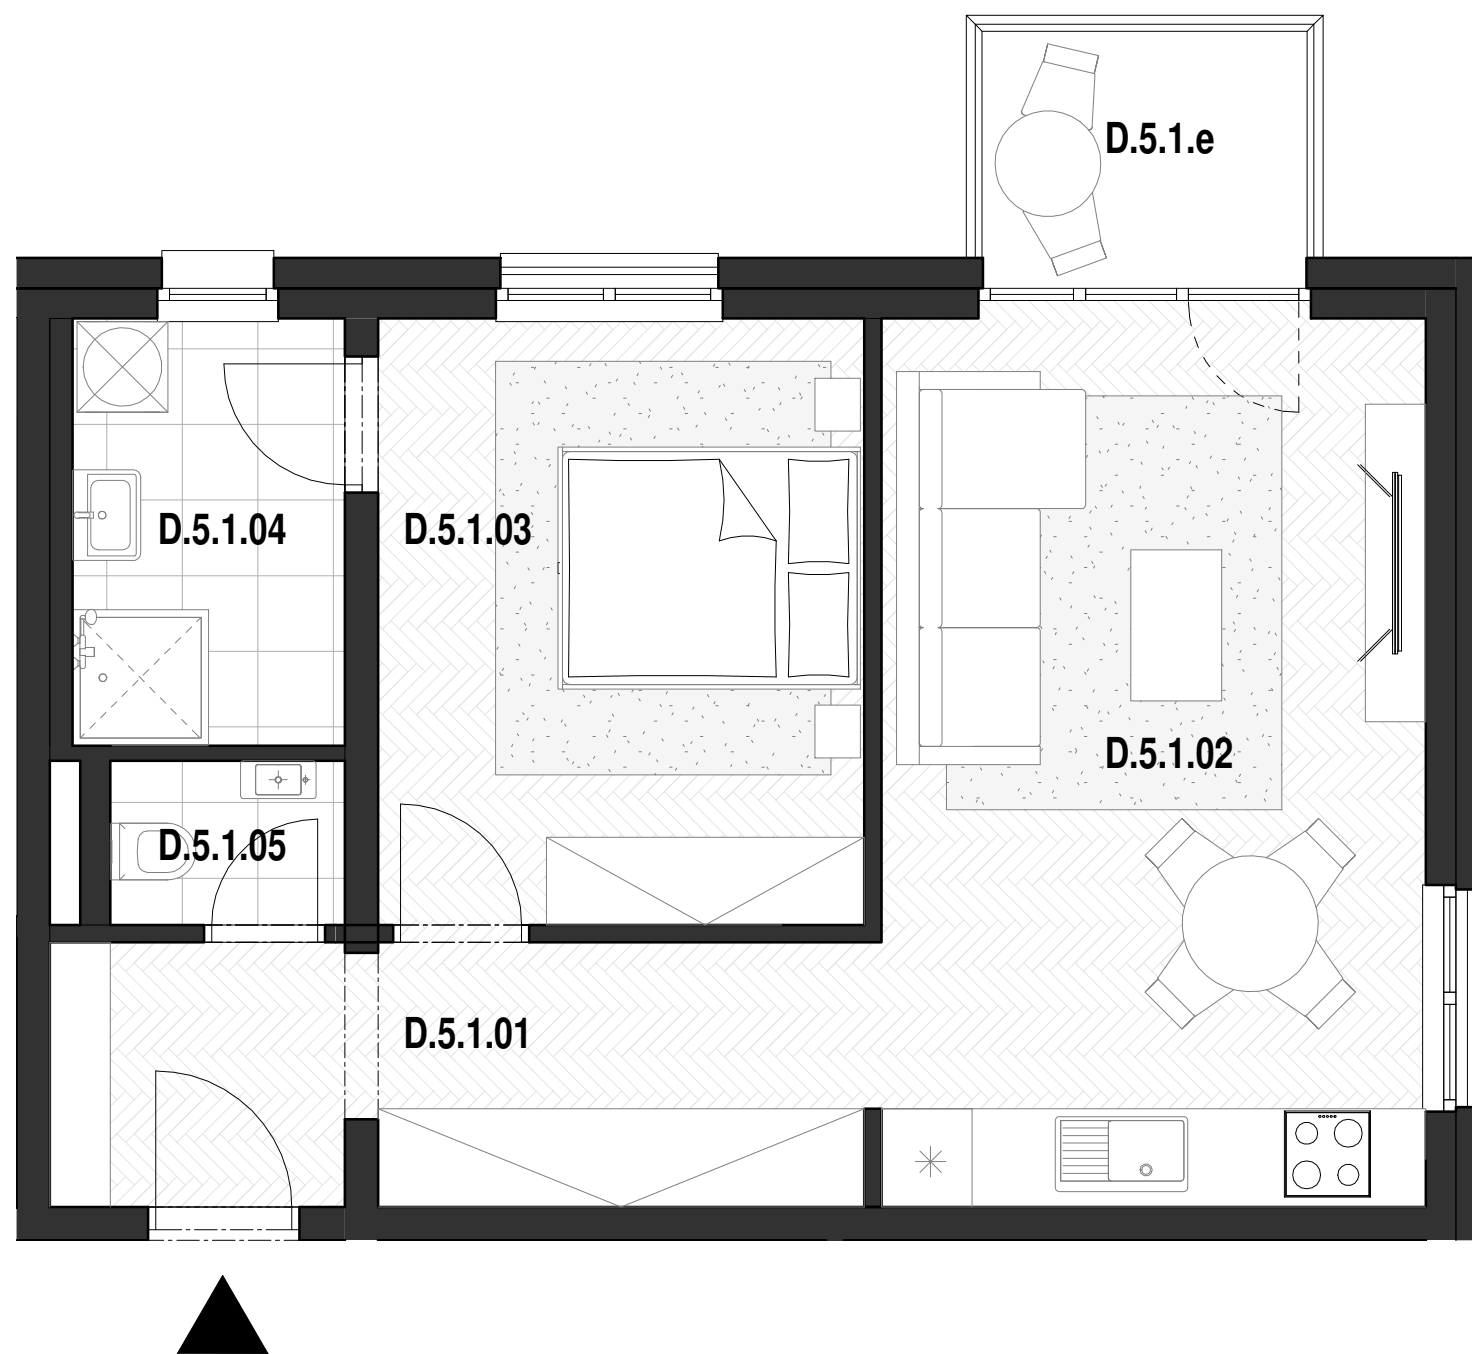

D.5.1_5.NP_2-IZBOVÝ APARTMÁN

BYT D.5.1

D.5.1. 01	Vstup / Chodba	9.4 m ²
D.5.1. 02	Obývacia izba / Kuchyňa	21.7 m ²
D.5.1. 03	Spáľňa	13.1 m ²
D.5.1. 04	Kúpeľňa	5.2 m ²
D.5.1. 05	Wc	1.7 m ²
D.5.1. e	Balkón	4.1 m ²

CELKOVÁ ÚŽITKOVÁ PLOCHA - VNÚTORNÁ 51,1 m²

CELKOVÁ ÚŽITKOVÁ PLOCHA - VONKAJŠIA 4,1 m²

MIERKA 1:50