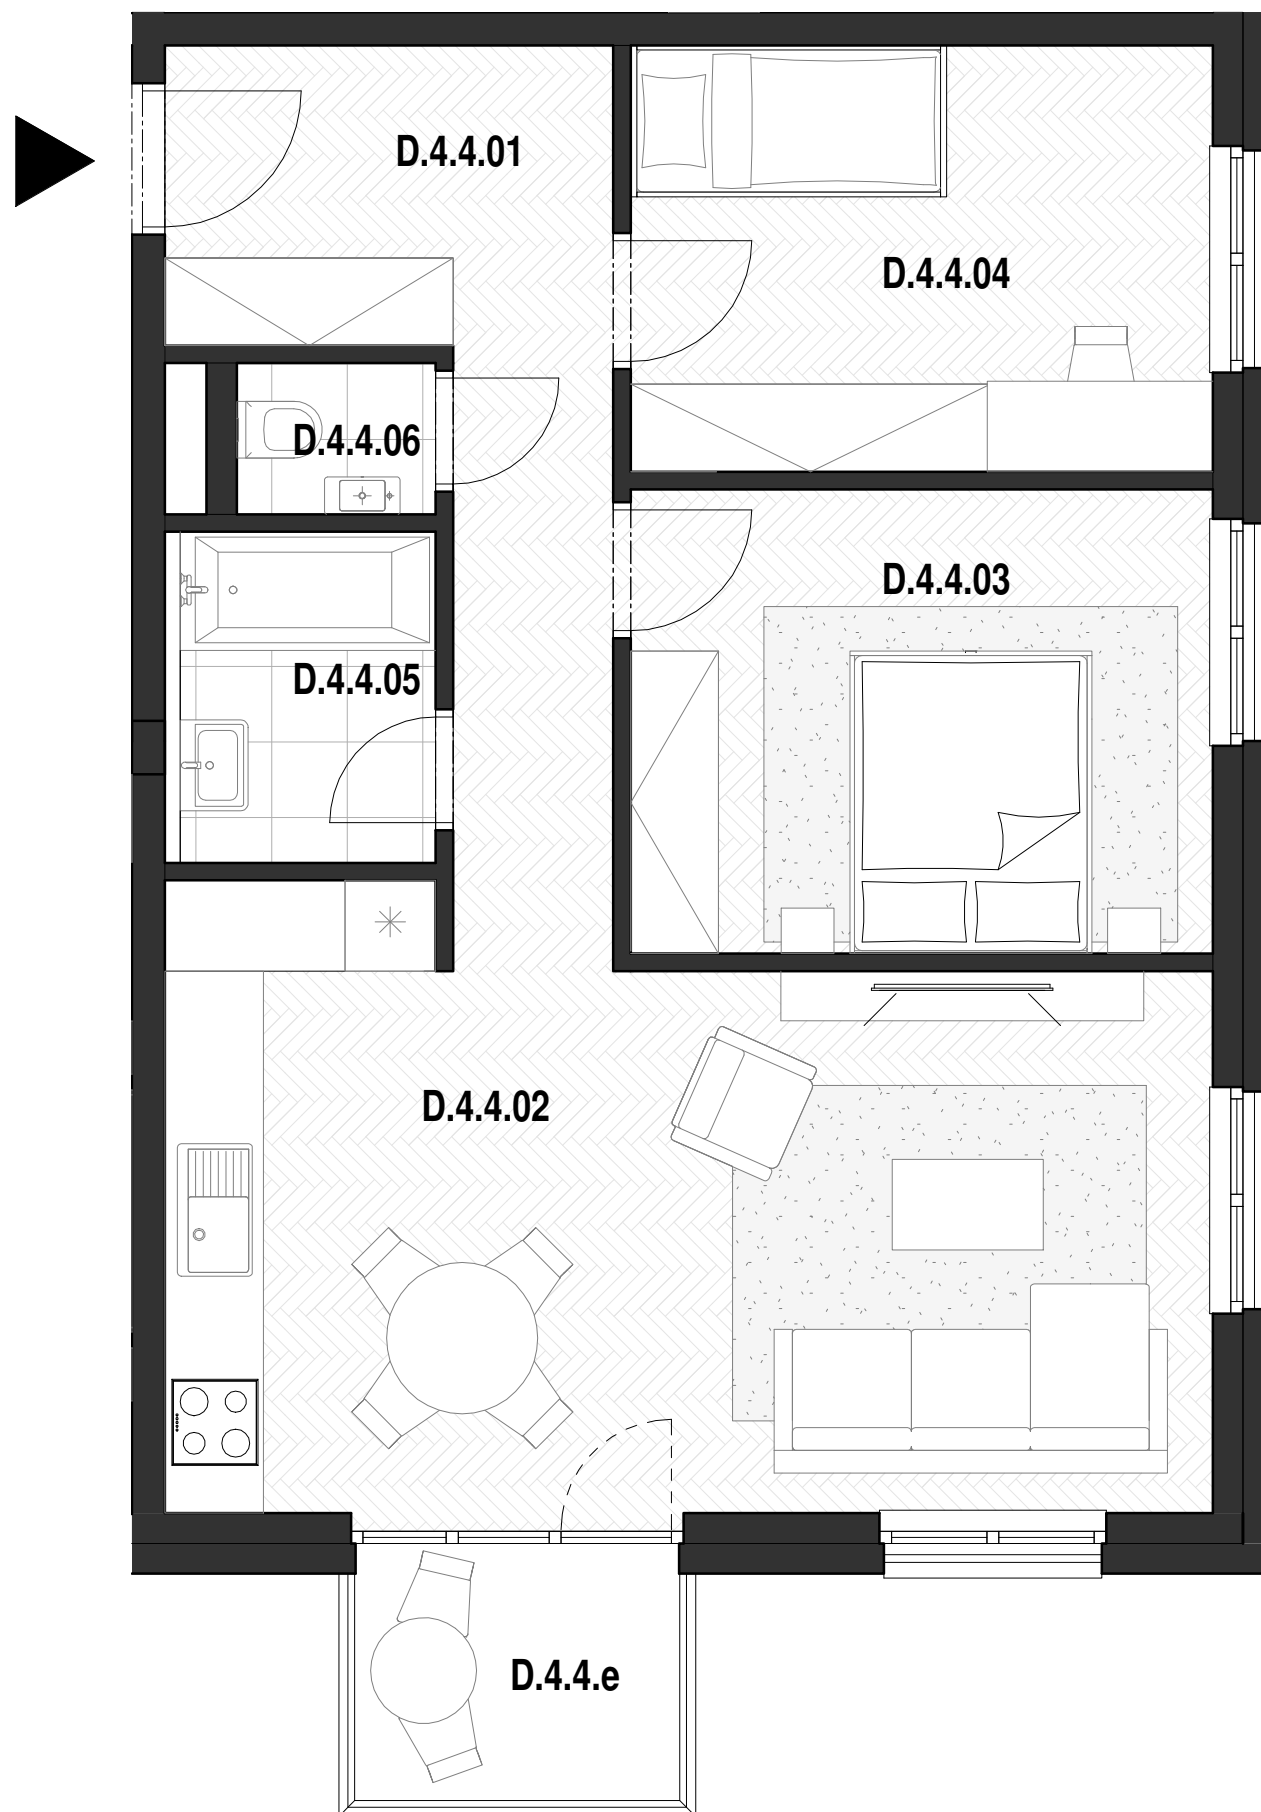

D.4.4_4.NP_3-IZBOVÝ BYT

BYT D.4.4

D.4.4. 01	Vstup / Chodba	10.3 m ²
D.4.4. 02	Obývacia izba / Kuchyňa	26.7 m ²
D.4.4. 03	Spáľňa	12.1 m ²
D.4.4. 04	Izba	11.2 m ²
D.4.4. 05	Kúpeľňa	3.7 m ²
D.4.4. 06	Wc	1.3 m ²
D.4.4. e	Balkón	4.1 m ²

CELKOVÁ ÚŽITKOVÁ PLOCHA - VNÚTORNÁ 65,2 m²

CELKOVÁ ÚŽITKOVÁ PLOCHA - VONKAJŠIA 4,1 m²

MIERKA 1:50