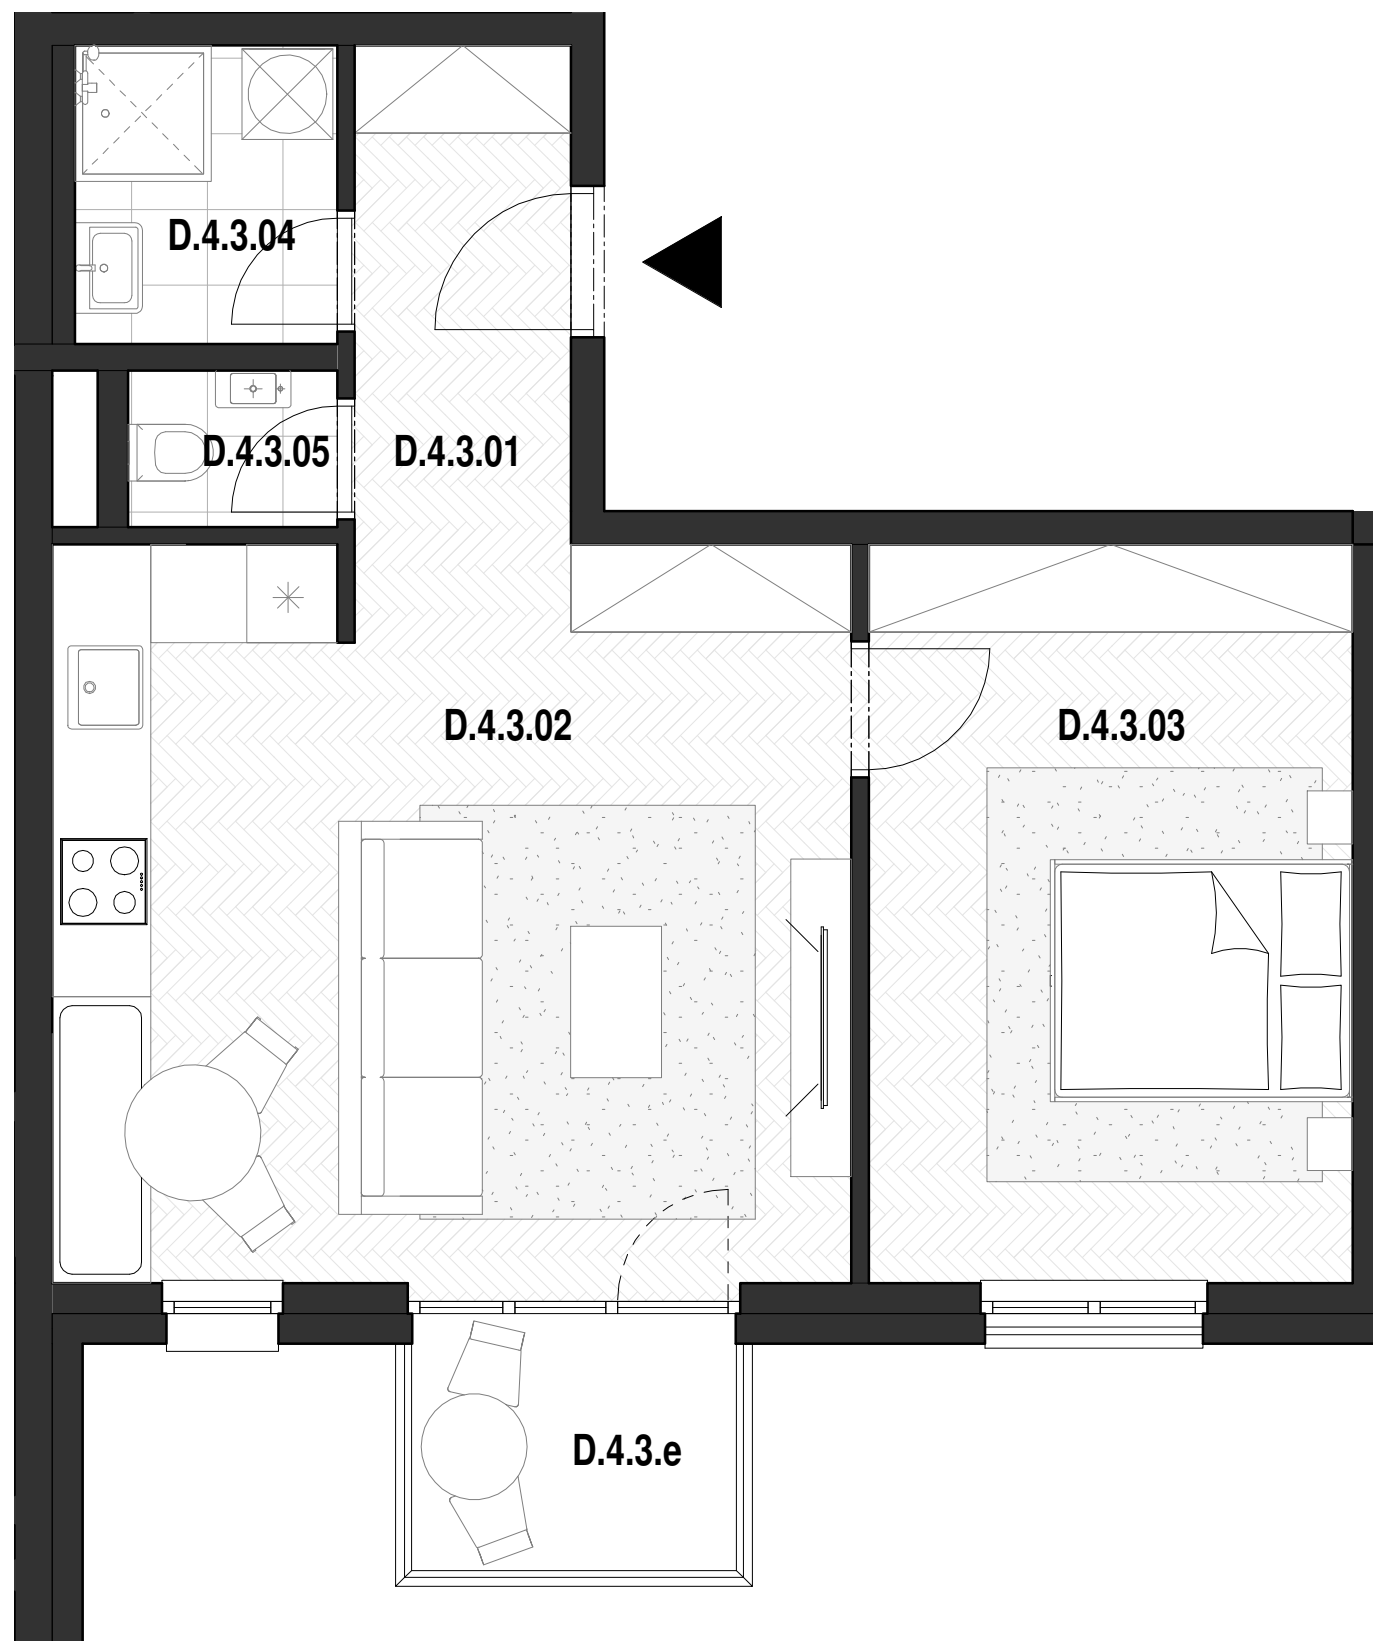

# D.4.3\_4.NP\_2-IZBOVÝ BYT

## BYT D.4.3

D.4.3. 01	Vstup / Chodba	4.7 m <sup>2</sup>
D.4.3. 02	Obývacia izba / Kuchyňa	26.1 m <sup>2</sup>
D.4.3. 03	Spáľňa	15.8 m <sup>2</sup>
D.4.3. 04	Kúpeľňa	3.4 m <sup>2</sup>
D.4.3. 05	Wc	1.4 m <sup>2</sup>
D.4.3. e	Balkón	4.1 m <sup>2</sup>

CELKOVÁ ÚŽITKOVÁ PLOCHA - VNÚTORNÁ 51,5 m<sup>2</sup>

CELKOVÁ ÚŽITKOVÁ PLOCHA - VONKAJŠIA 4,1 m<sup>2</sup>

MIERKA 1:50