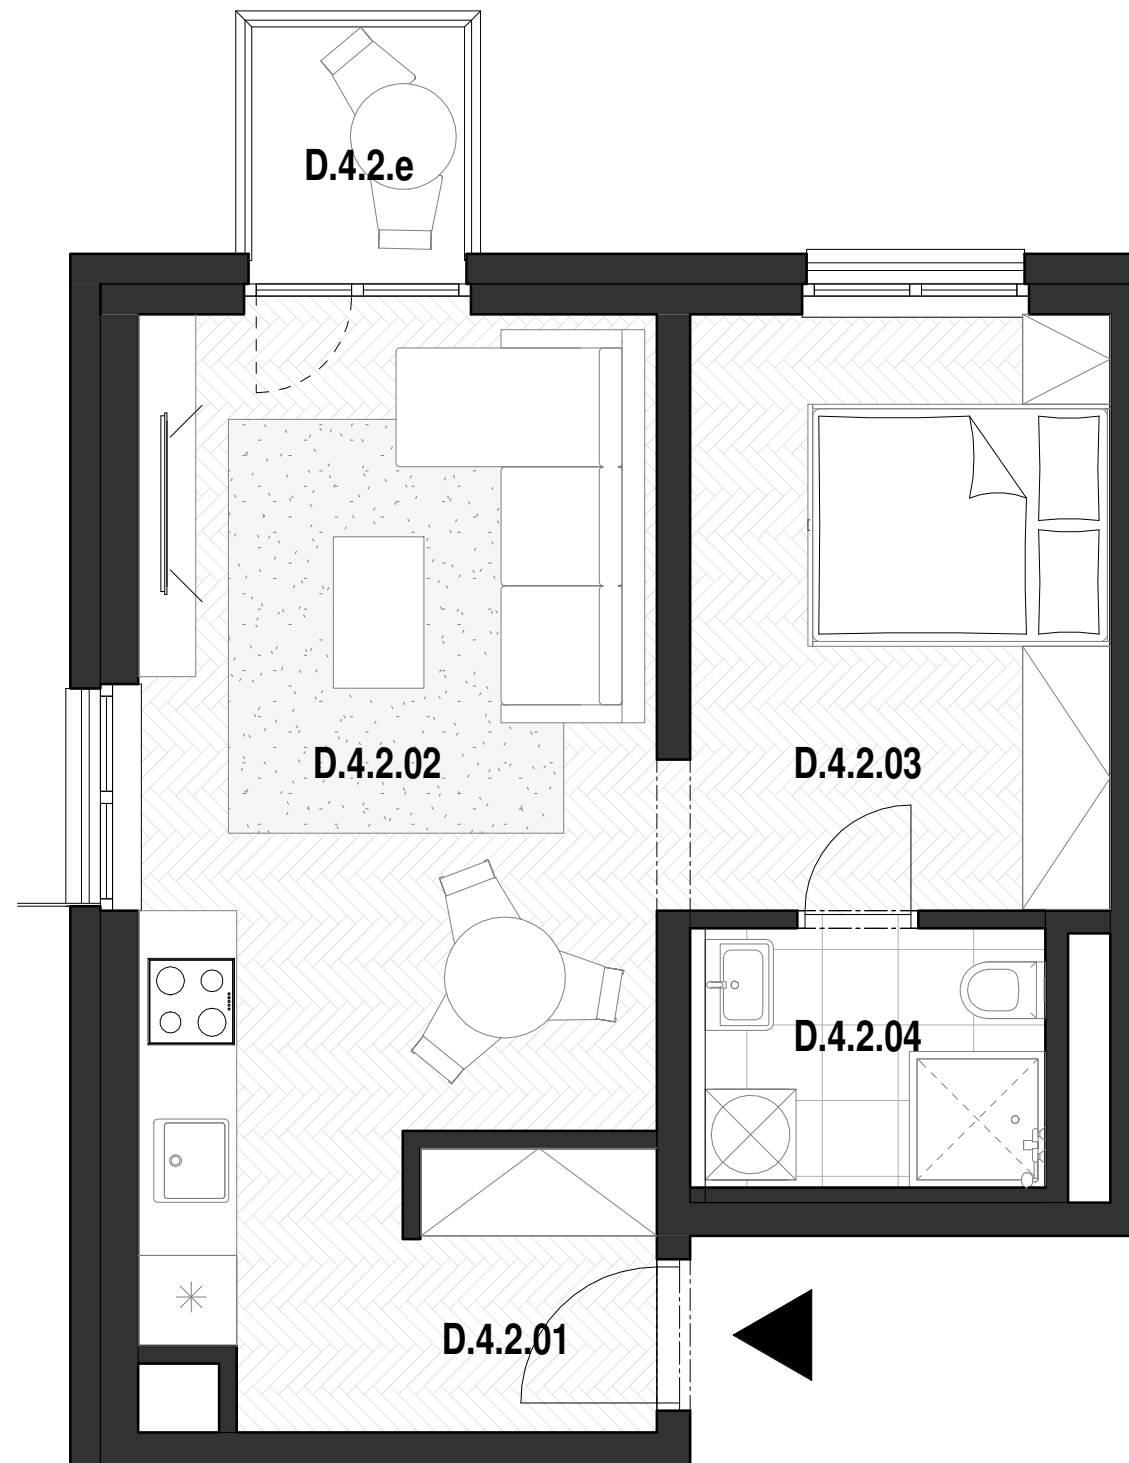

D.4.2_4.NP_1,5-IZBOVÝ BYT

BYT D.4.2

D.4.2. 01	Vstup / Chodba	3.0 m ²
D.4.2. 02	Obývacia izba / Kuchyňa	22.2 m ²
D.4.2. 03	Spací kút	11.1 m ²
D.4.2. 04	Kúpeľňa	3.9 m ²
D.4.2. e	Balkón	2.7 m ²

CELKOVÁ ÚŽITKOVÁ PLOCHA - VNÚTORNÁ 40,4 m²

CELKOVÁ ÚŽITKOVÁ PLOCHA - VONKAJŠIA 2,7 m²

MIERKA 1:50