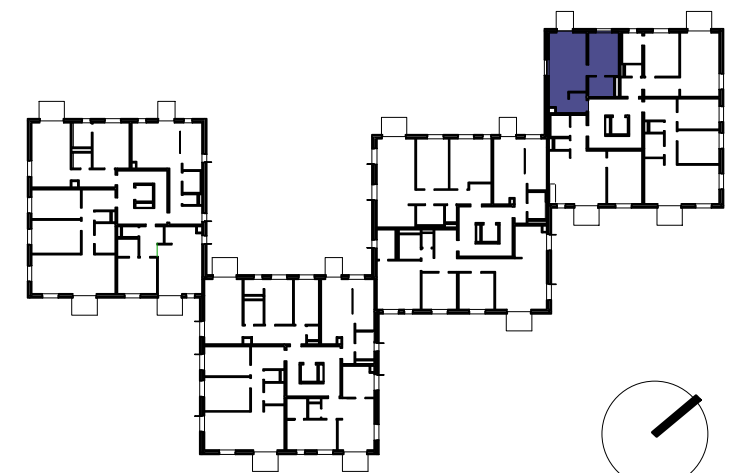

D.4.2_4.NP_1,5-IZBOVÝ BYT

BYT D.4.2

D.4.2. 01	Vstup / Chodba	3.0 m ²
D.4.2. 02	Obývacia izba / Kuchyňa	22.2 m ²
D.4.2. 03	Spací kút	11.1 m ²
D.4.2. 04	Kúpeľňa	3.9 m ²
D.4.2. e	Balkón	2.7 m ²

CELKOVÁ ÚŽITKOVÁ PLOCHA - VNÚTORNÁ 40,4 m²

CELKOVÁ ÚŽITKOVÁ PLOCHA - VONKAJŠIA 2,7 m²

MIERKA 1:50