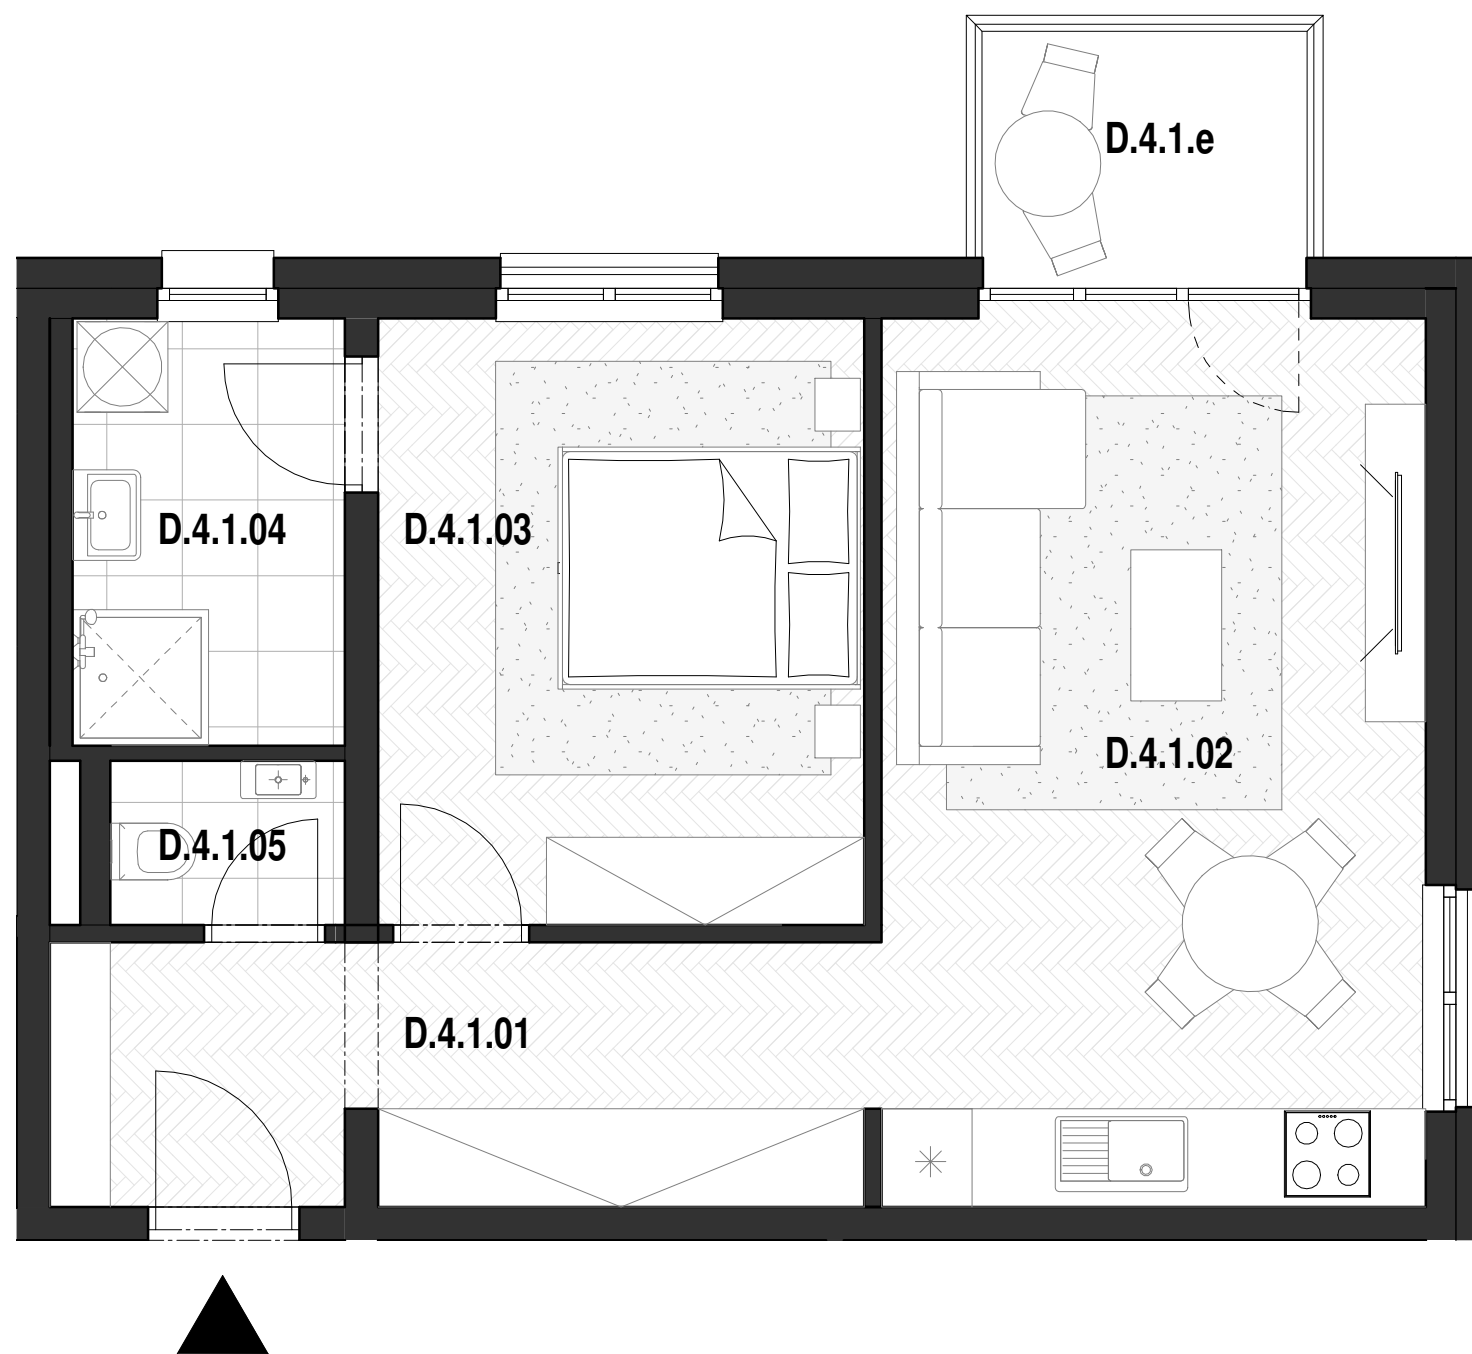

D.4.1_4.NP_2-IZBOVÝ APARTMÁN

BYT D.4.1

D.4.1. 01	Vstup / Chodba	9.4 m ²
D.4.1. 02	Obývacia izba / Kuchyňa	21.7 m ²
D.4.1. 03	Spáľňa	13.1 m ²
D.4.1. 04	Kúpeľňa	5.2 m ²
D.4.1. 05	Wc	1.7 m ²
D.4.1. e	Balkón	4.1 m ²

CELKOVÁ ÚŽITKOVÁ PLOCHA - VNÚTORNÁ 51,1 m²

CELKOVÁ ÚŽITKOVÁ PLOCHA - VONKAJŠIA 4,1 m²

MIERKA 1:50