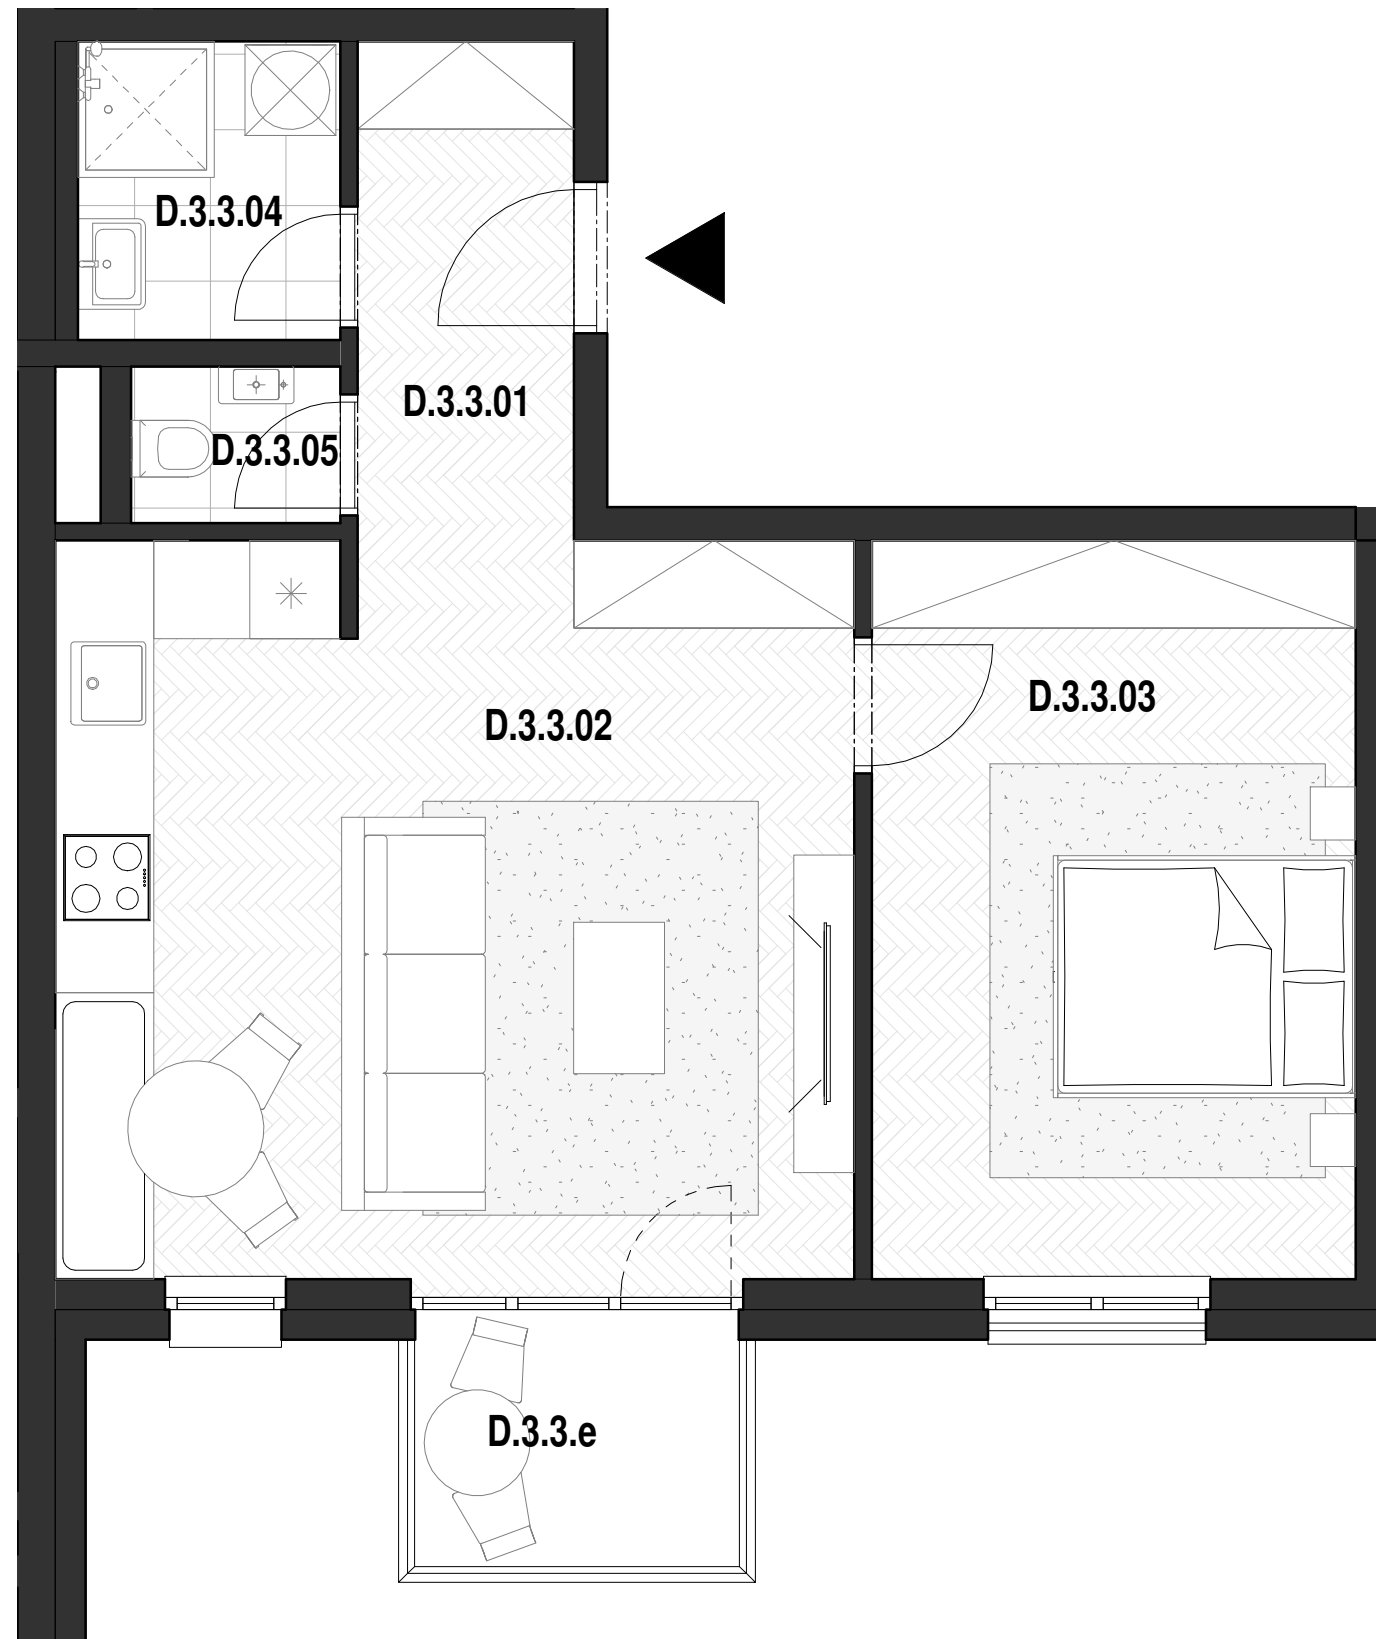

D.3.3_3.NP_2-IZBOVÝ BYT

BYT D.3.3

D.3.3. 01	Vstup / Chodba	4.7 m ²
D.3.3. 02	Obývacia izba / Kuchyňa	26.1 m ²
D.3.3. 03	Spáľňa	15.8 m ²
D.3.3. 04	Kúpeľňa	3.4 m ²
D.3.3. 05	Wc	1.4 m ²
D.3.3. e	Balkón	4.1 m ²

CELKOVÁ ÚŽITKOVÁ PLOCHA - VNÚTORNÁ 51,5 m²

CELKOVÁ ÚŽITKOVÁ PLOCHA - VONKAJŠIA 4,1 m²

MIERKA 1:50