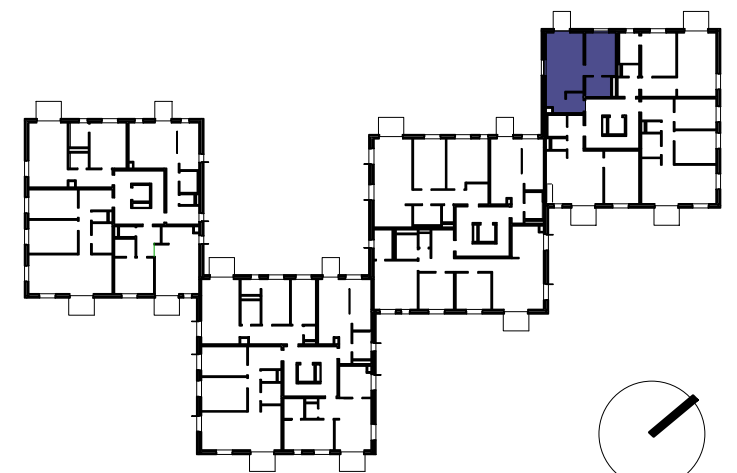

# D.3.2\_3.NP\_1,5-IZBOVÝ BYT

## BYT D.3.2

D.3.2. 01	Vstup / Chodba	3.0 m <sup>2</sup>
D.3.2. 02	Obývacia izba / Kuchyňa	22.2 m <sup>2</sup>
D.3.2. 03	Spací kút	11.2 m <sup>2</sup>
D.3.2. 04	Kúpeľňa	4.1 m <sup>2</sup>
D.3.2. e	Spací kút	2.7 m <sup>2</sup>

CELKOVÁ ÚŽITKOVÁ PLOCHA - VNÚTORNÁ 40,4 m<sup>2</sup>

CELKOVÁ ÚŽITKOVÁ PLOCHA - VONKAJŠIA 2,7 m<sup>2</sup>

MIERKA 1:50