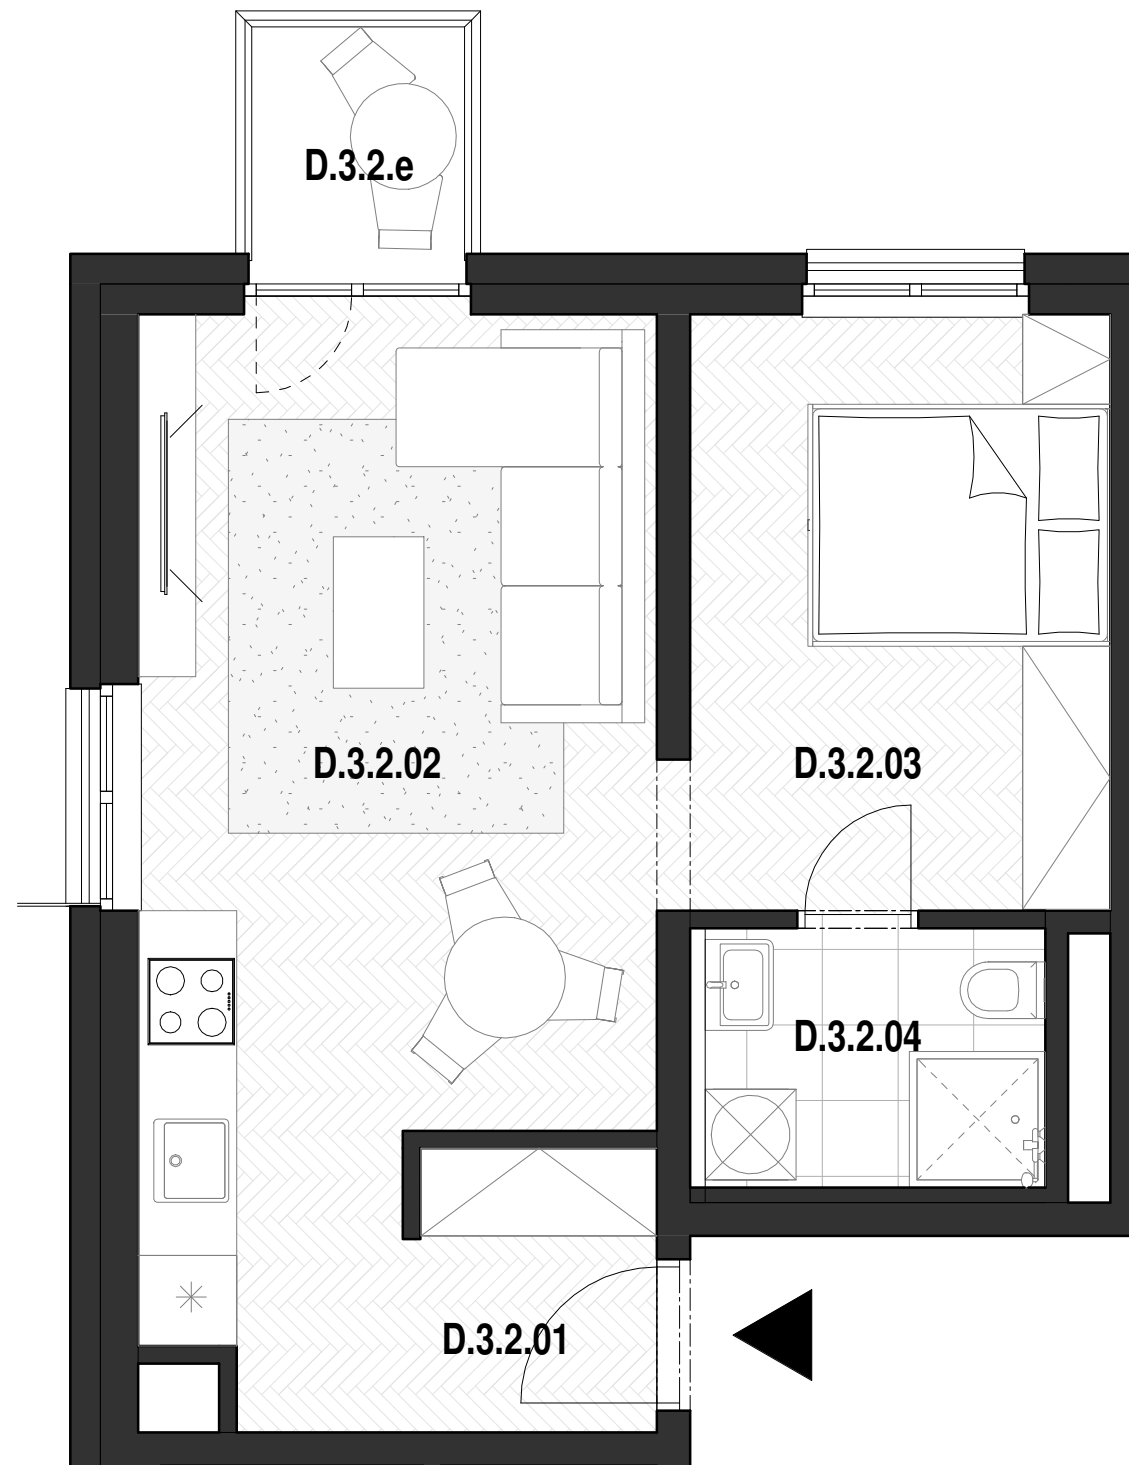

# D.3.2\_3.NP\_1,5-IZBOVÝ BYT

## BYT D.3.2

D.3.2. 01	Vstup / Chodba	3.0 m <sup>2</sup>
D.3.2. 02	Obývacia izba / Kuchyňa	22.2 m <sup>2</sup>
D.3.2. 03	Spací kút	11.2 m <sup>2</sup>
D.3.2. 04	Kúpeľňa	4.1 m <sup>2</sup>
D.3.2. e	Spací kút	2.7 m <sup>2</sup>

CELKOVÁ ÚŽITKOVÁ PLOCHA - VNÚTORNÁ 40,4 m<sup>2</sup>

CELKOVÁ ÚŽITKOVÁ PLOCHA - VONKAJŠIA 2,7 m<sup>2</sup>

MIERKA 1:50