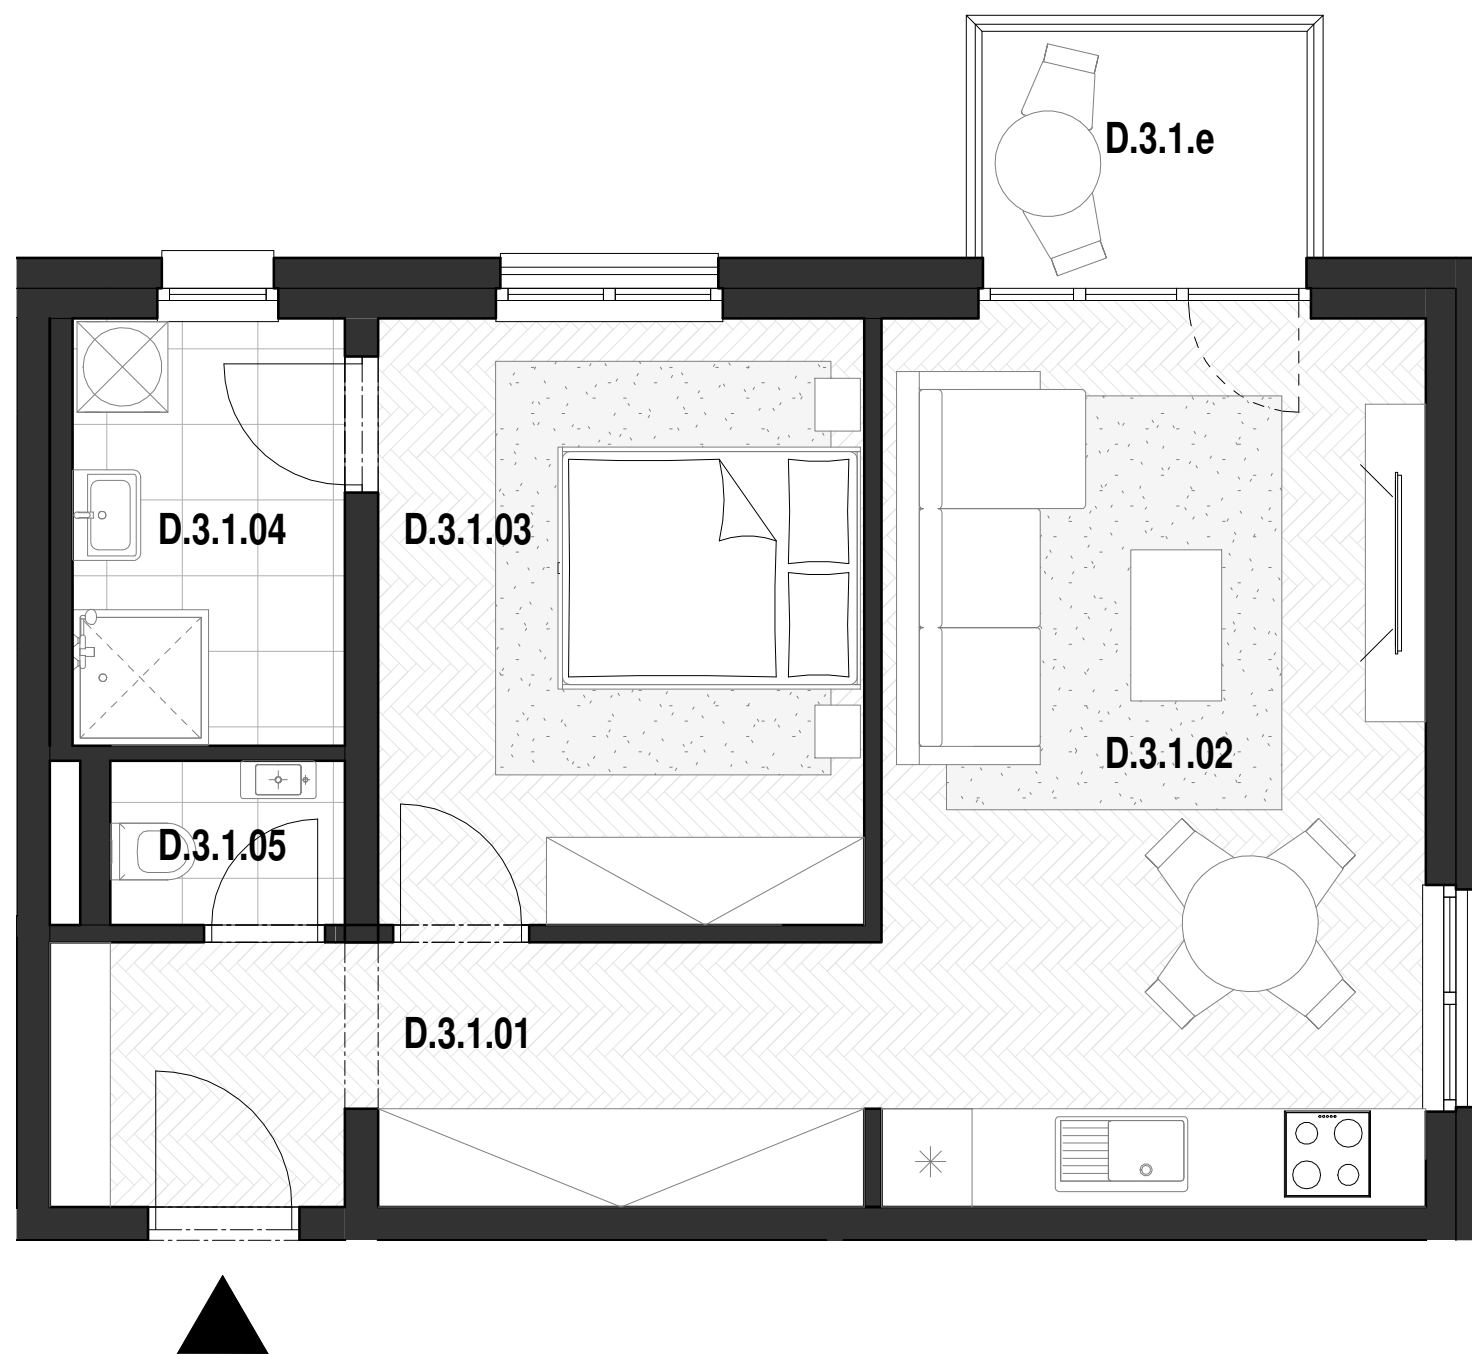

D.3.1_3.NP_2-IZBOVÝ APARTMÁN

BYT D.3.1

D.3.1. 01	Vstup / Chodba	9.4 m ²
D.3.1. 02	Obývacia izba / Kuchyňa	21.7 m ²
D.3.1. 03	Spáľňa	13.1 m ²
D.3.1. 04	Kúpeľňa	5.2 m ²
D.3.1. 05	Wc	1.7 m ²
D.3.1. e	Balkón	4.1 m ²

CELKOVÁ ÚŽITKOVÁ PLOCHA - VNÚTORNÁ 51,1 m²

CELKOVÁ ÚŽITKOVÁ PLOCHA - VONKAJŠIA 4,1 m²

MIERKA 1:50