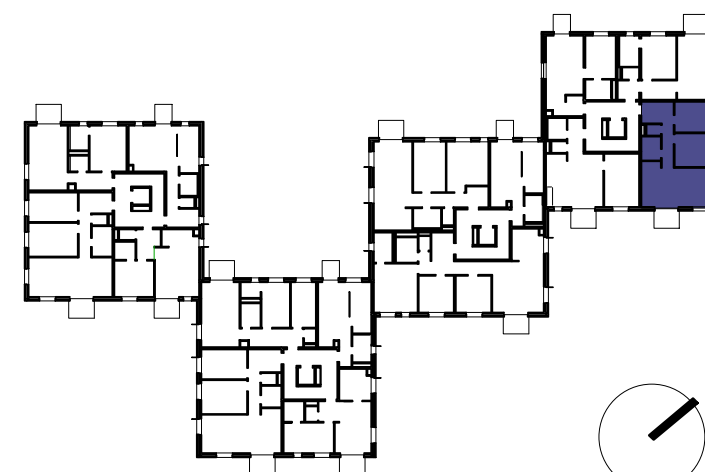

# D.2.4\_2.NP\_3-IZBOVÝ BYT

## BYT D.2.4

D.2.4. 01	Vstup / Chodba	10.3 m <sup>2</sup>
D.2.4. 02	Obývacia izba / Kuchyňa	26.7 m <sup>2</sup>
D.2.4. 03	Spáľňa	12.1 m <sup>2</sup>
D.2.4. 04	Izba	11.2 m <sup>2</sup>
D.2.4. 05	Kúpeľňa	3.7 m <sup>2</sup>
D.2.4. 06	Wc	1.3 m <sup>2</sup>
D.2.4. e	Balkón	4.1 m <sup>2</sup>

CELKOVÁ ÚŽITKOVÁ PLOCHA - VNÚTORNÁ 65,2 m<sup>2</sup>

CELKOVÁ ÚŽITKOVÁ PLOCHA - VONKAJŠIA 4,1 m<sup>2</sup>

MIERKA 1:50