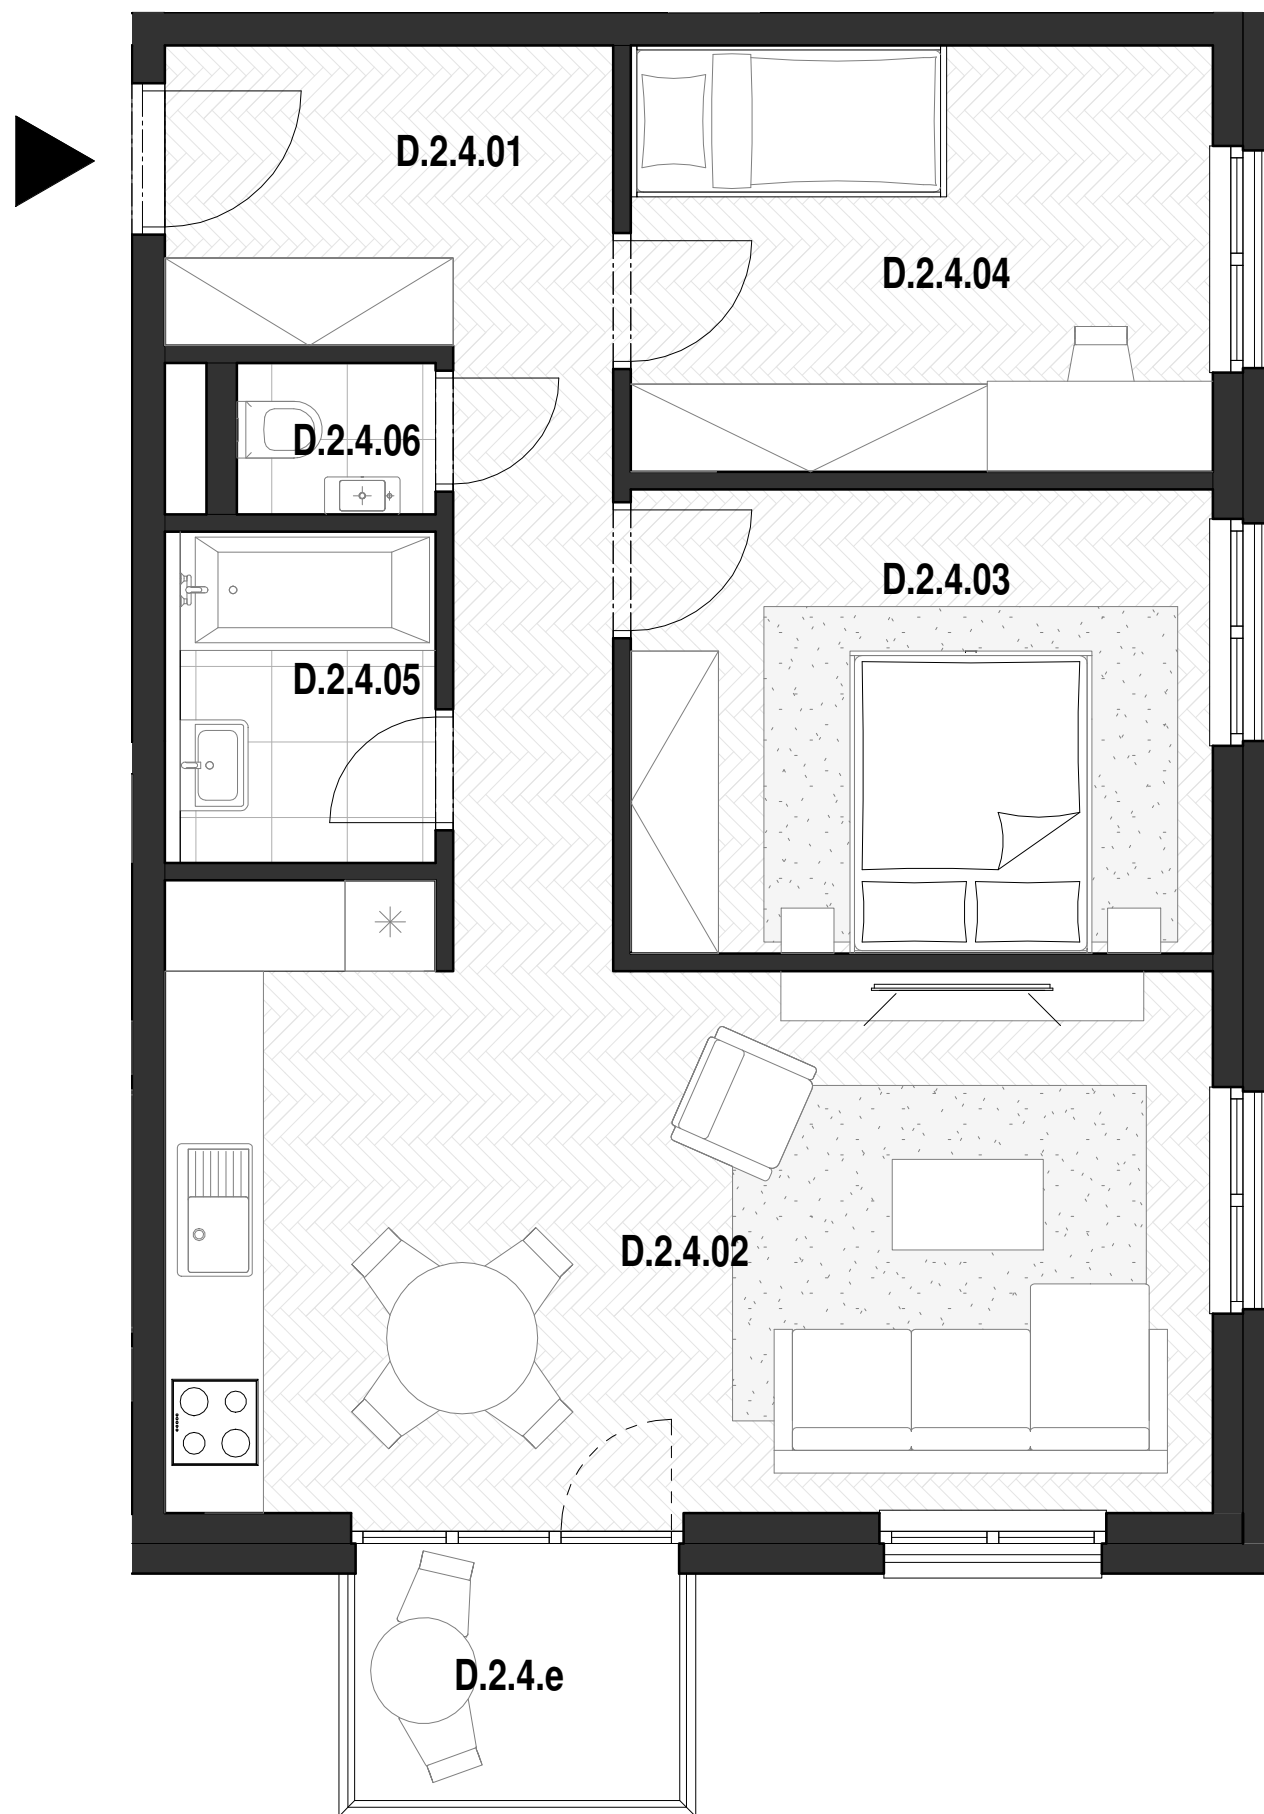

# D.2.4\_2.NP\_3-IZBOVÝ BYT

## BYT D.2.4

D.2.4. 01	Vstup / Chodba	10.3 m <sup>2</sup>
D.2.4. 02	Obývacia izba / Kuchyňa	26.7 m <sup>2</sup>
D.2.4. 03	Spáľňa	12.1 m <sup>2</sup>
D.2.4. 04	Izba	11.2 m <sup>2</sup>
D.2.4. 05	Kúpeľňa	3.7 m <sup>2</sup>
D.2.4. 06	Wc	1.3 m <sup>2</sup>
D.2.4. e	Balkón	4.1 m <sup>2</sup>

CELKOVÁ ÚŽITKOVÁ PLOCHA - VNÚTORNÁ 65,2 m<sup>2</sup>

CELKOVÁ ÚŽITKOVÁ PLOCHA - VONKAJŠIA 4,1 m<sup>2</sup>

MIERKA 1:50