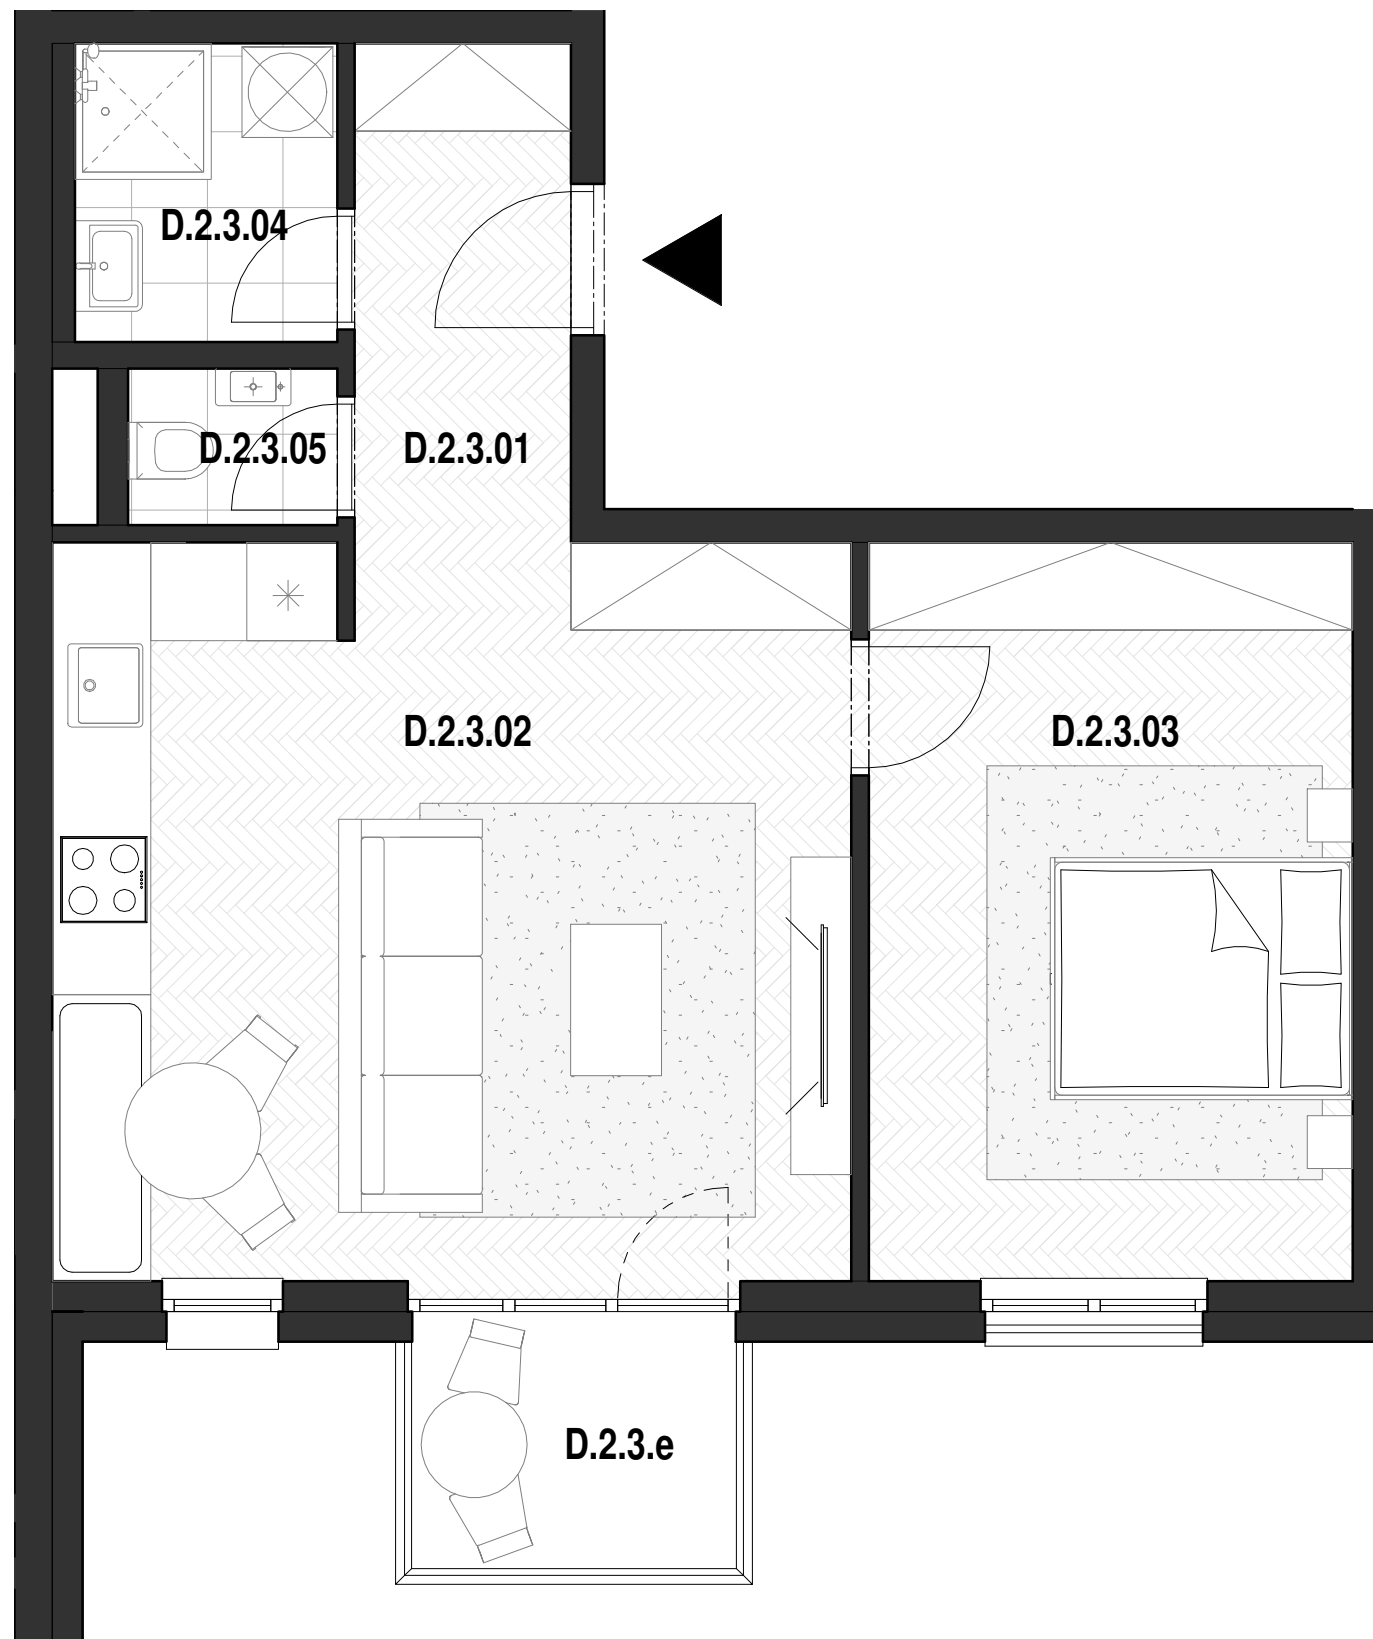

D.2.3_2.NP_2-IZBOVÝ BYT

BYT D.2.3

D.2.3. 01	Vstup / Chodba	4.7 m ²
D.2.3. 02	Obývacia izba / Kuchyňa	26.1 m ²
D.2.3. 03	Spáľňa	15.8 m ²
D.2.3. 04	Kúpeľňa	3.4 m ²
D.2.3. 05	Wc	1.4 m ²
D.2.3. e	Balkón	4.1 m ²

CELKOVÁ ÚŽITKOVÁ PLOCHA - VNÚTORNÁ 51,5 m²

CELKOVÁ ÚŽITKOVÁ PLOCHA - VONKAJŠIA 4,1 m²

MIERKA 1:50