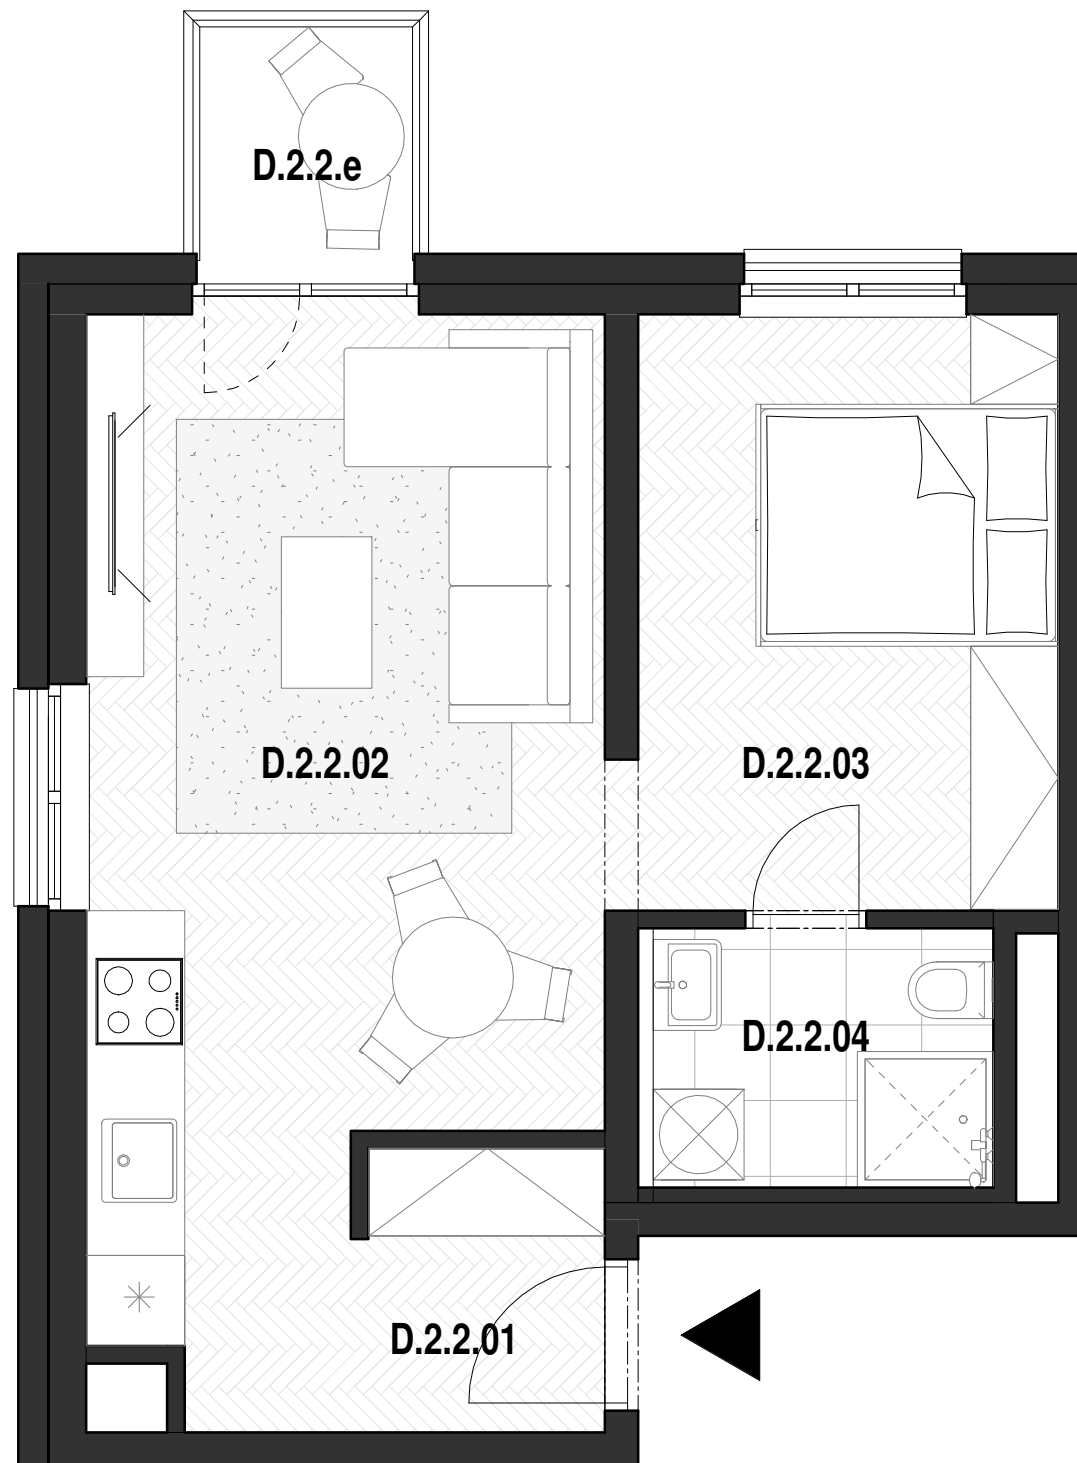

D.2.2_2.NP_1,5-IZBOVÝ BYT

BYT D.2.2

D.2.2. 01	Vstup / Chodba	3.0 m ²
D.2.2. 02	Obývacia izba / Kuchyňa	22.2 m ²
D.2.2. 03	Spací kút	11.2 m ²
D.2.2. 04	Kúpeľňa	4.1 m ²
D.2.2. e	Balkón	2.7 m ²

CELKOVÁ ÚŽITKOVÁ PLOCHA - VNÚTORNÁ 40,4 m²

CELKOVÁ ÚŽITKOVÁ PLOCHA - VONKAJŠIA 2,7 m²

MIERKA 1:50