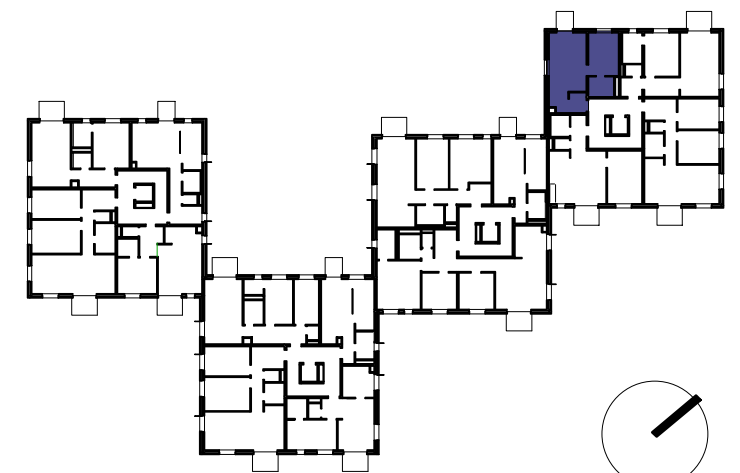

D.2.2_2.NP_1,5-IZBOVÝ BYT

BYT D.2.2

D.2.2. 01	Vstup / Chodba	3.0 m ²
D.2.2. 02	Obývacia izba / Kuchyňa	22.2 m ²
D.2.2. 03	Spací kút	11.2 m ²
D.2.2. 04	Kúpeľňa	4.1 m ²
D.2.2. e	Balkón	2.7 m ²

CELKOVÁ ÚŽITKOVÁ PLOCHA - VNÚTORNÁ 40,4 m²

CELKOVÁ ÚŽITKOVÁ PLOCHA - VONKAJŠIA 2,7 m²

MIERKA 1:50