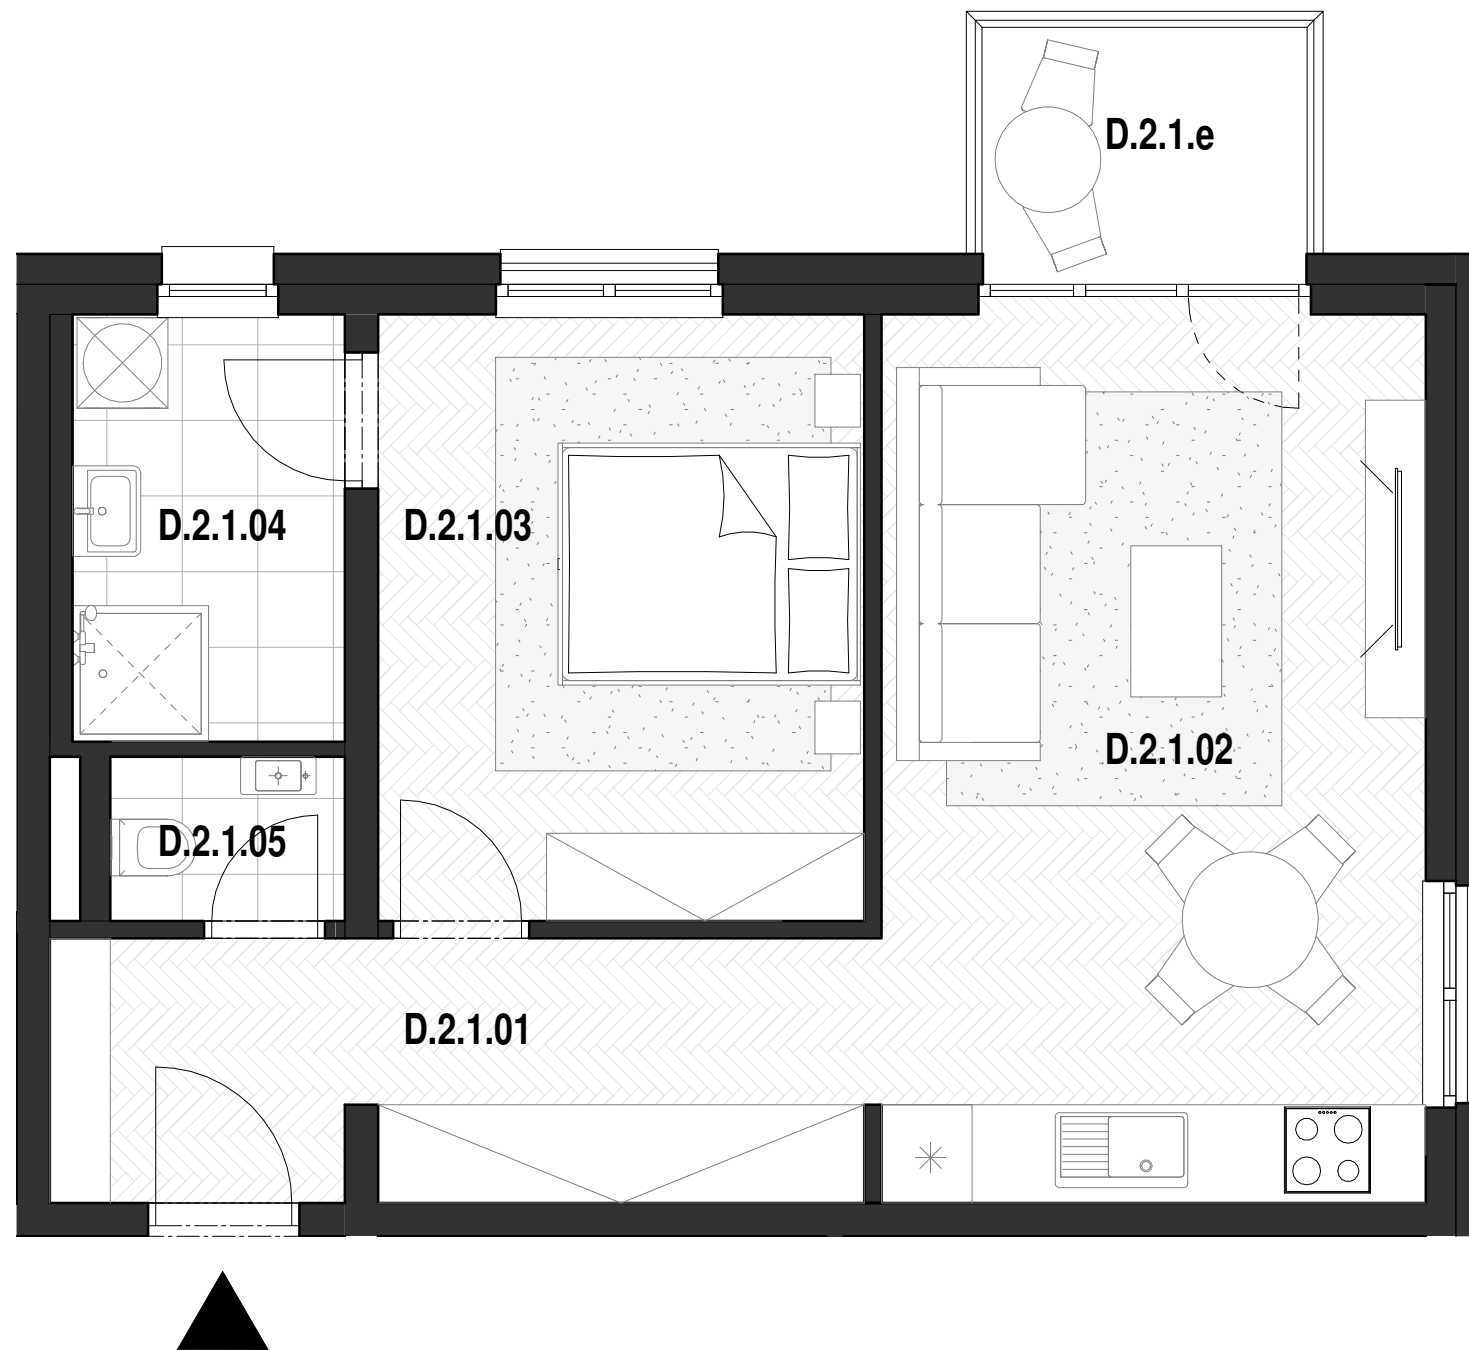

# D.2.1\_2.NP\_2-IZBOVÝ APARTMÁN

## BYT D.2.1

D.2.1. 01	Vstup / Chodba	9.4 m <sup>2</sup>
D.2.1. 02	Obývacia izba / Kuchyňa	21.7 m <sup>2</sup>
D.2.1. 03	Spáľňa	13.1 m <sup>2</sup>
D.2.1. 04	Kúpeľňa	5.2 m <sup>2</sup>
D.2.1. 05	Wc	1.7 m <sup>2</sup>
D.2.1. e	Balkón	4.1 m <sup>2</sup>

CELKOVÁ ÚŽITKOVÁ PLOCHA - VNÚTORNÁ 51,1 m<sup>2</sup>

CELKOVÁ ÚŽITKOVÁ PLOCHA - VONKAJŠIA 4,1 m<sup>2</sup>

MIERKA 1:50