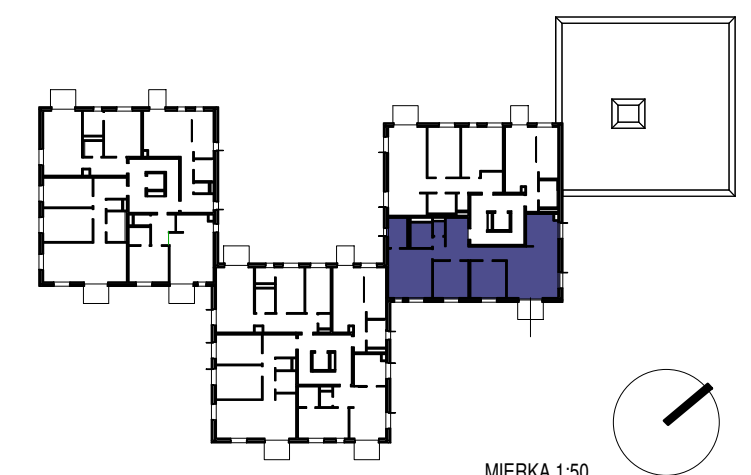

C.7.3_7.NP_4-IZBOVÝ BYT

BYT C.7.3

C.7.3. 01	Vstup / Chodba	14.7 m ²
C.7.3. 02	Wc	1.4 m ²
C.7.3. 03	Obývacia izba / Kuchyňa	31.8 m ²
C.7.3. 04	Izba	11.2 m ²
C.7.3. 05	Izba	11.2 m ²
C.7.3. 06	Spáľňa	18.5 m ²
C.7.3. 07	Kúpeľňa	4.9 m ²
C.7.3. 08	Kúpeľňa	4.6 m ²
C.7.3. e	Balkón	4.1 m ²

CELKOVÁ ÚŽITKOVÁ PLOCHA - VNÚTORNÁ 98,8 m²

CELKOVÁ ÚŽITKOVÁ PLOCHA - VONKAJŠIA 4,1 m²

MIERKA 1:50