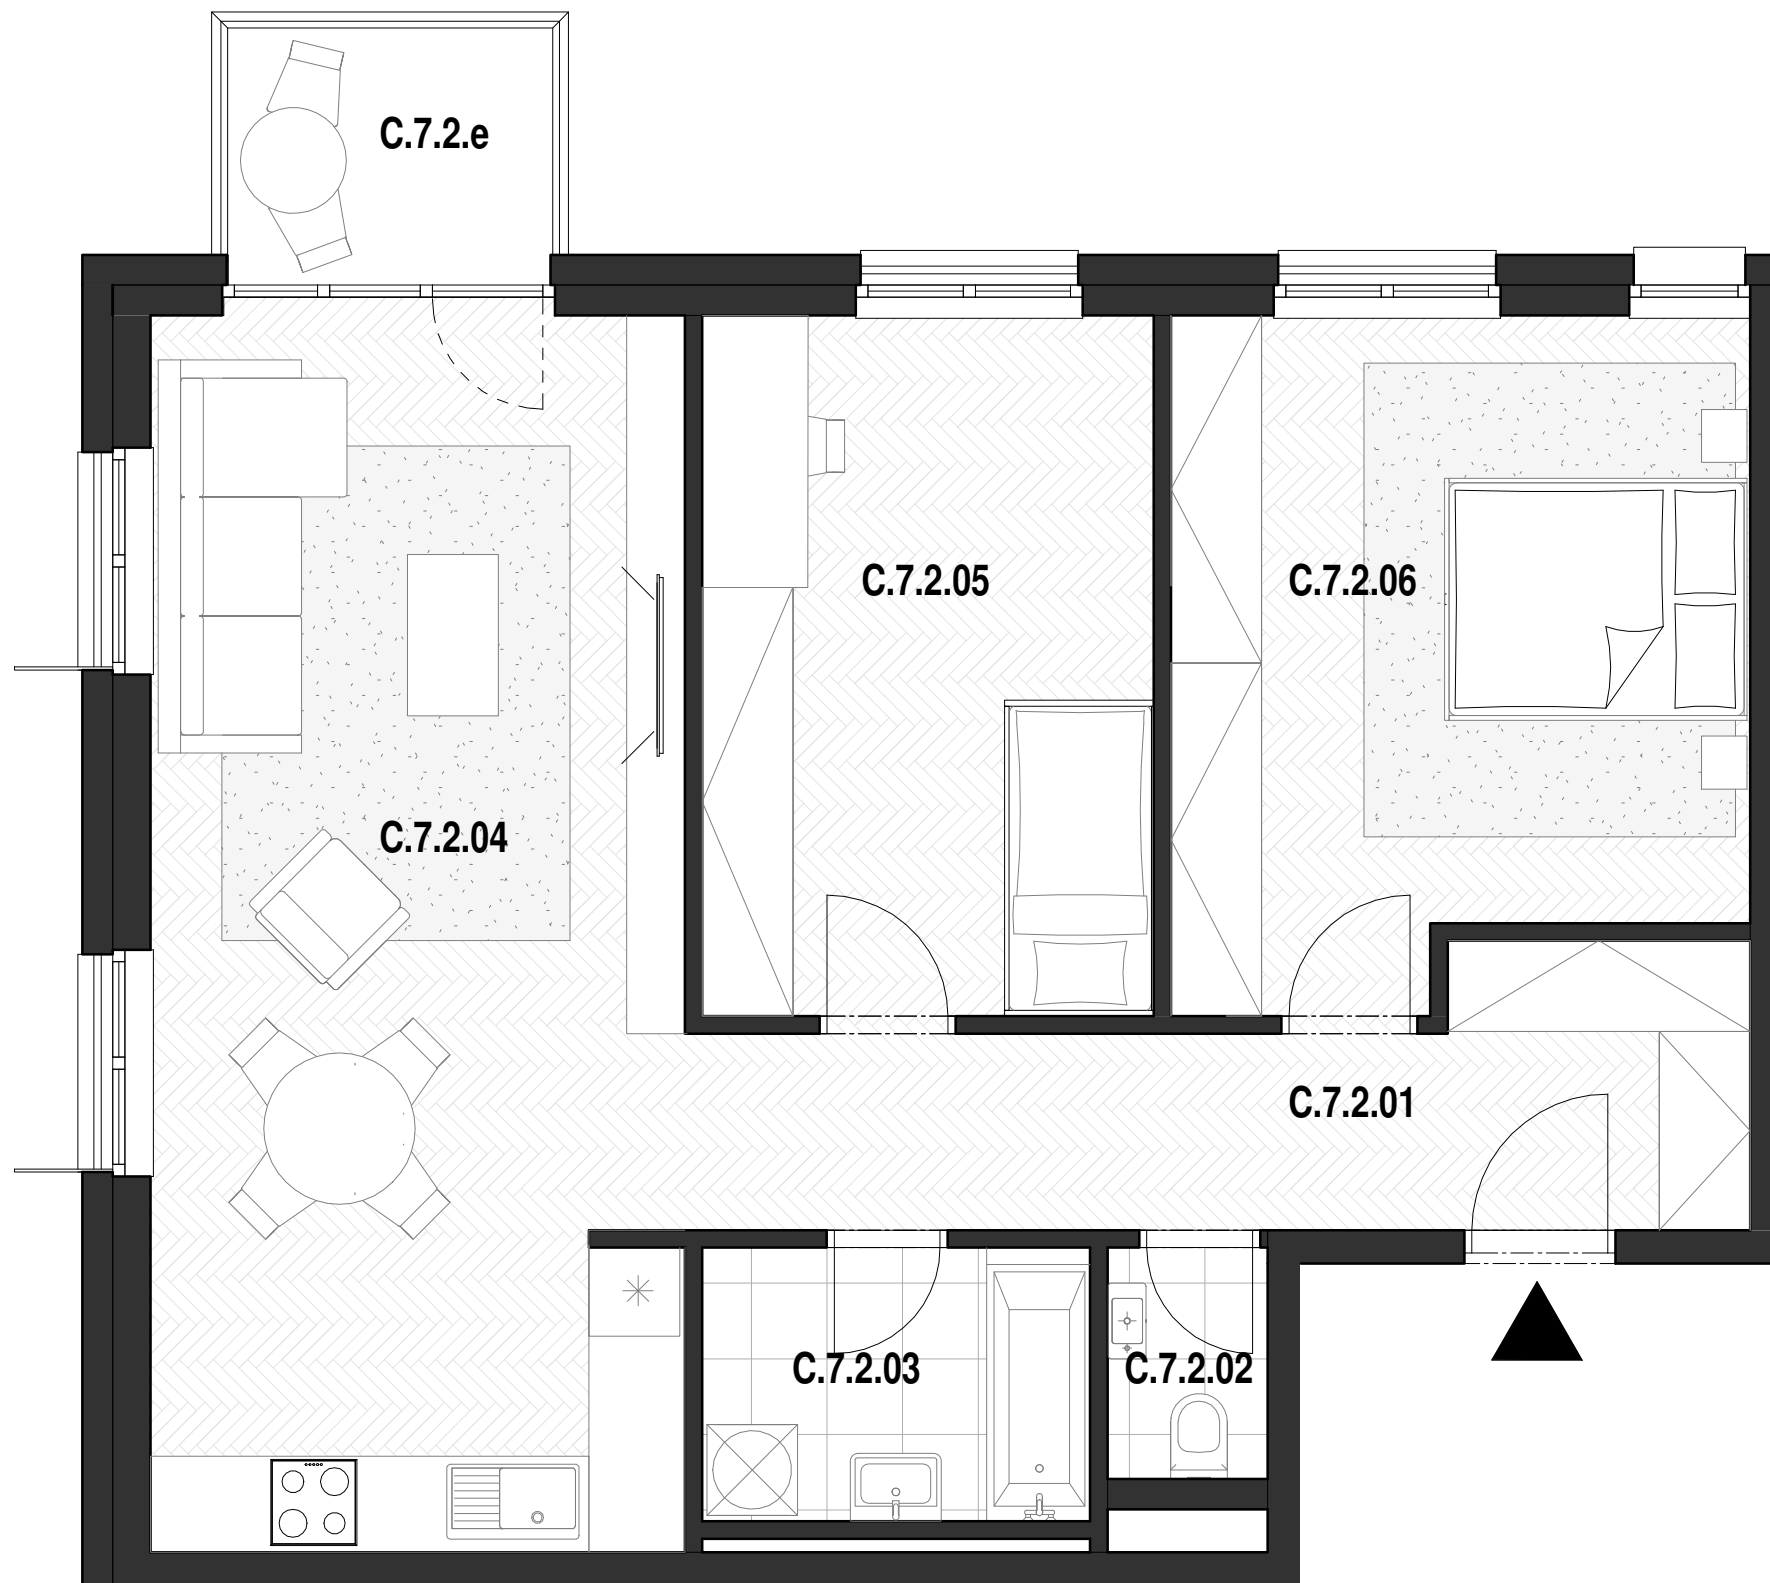

C.7.2_7.NP_3-IZBOVÝ BYT

BYT C.7.2

C.7.2. 01	Vstup / Chodba	10.4 m ²
C.7.2. 02	Wc	1.6 m ²
C.7.2. 03	Kúpeľňa	4.6 m ²
C.7.2. 04	Obývacia izba / Kuchyňa	29.9 m ²
C.7.2. 05	Izba	14.0 m ²
C.7.2. 06	Spáľňa	16.7 m ²
C.7.2. e	Balkón	4.1 m ²

CELKOVÁ ÚŽITKOVÁ PLOCHA - VNÚTORNÁ 77,3 m²

CELKOVÁ ÚŽITKOVÁ PLOCHA - VONKAJŠIA 4,1 m²

MIERKA 1:50