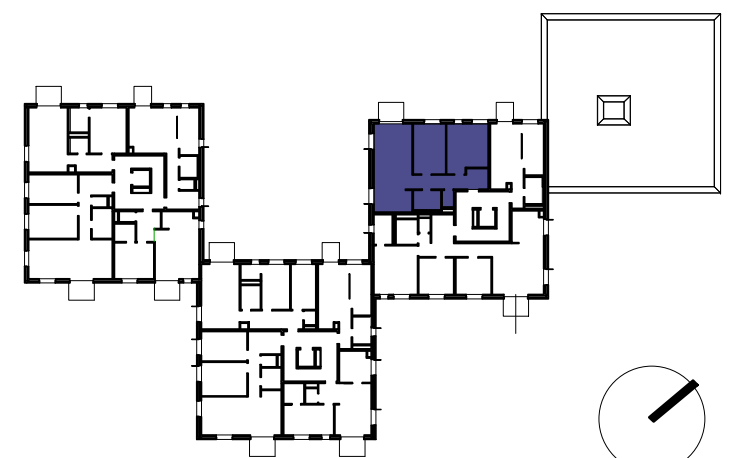

C.7.2_7.NP_3-IZBOVÝ BYT

BYT C.7.2

C.7.2. 01	Vstup / Chodba	10.4 m ²
C.7.2. 02	Wc	1.6 m ²
C.7.2. 03	Kúpeľňa	4.6 m ²
C.7.2. 04	Obývacia izba / Kuchyňa	29.9 m ²
C.7.2. 05	Izba	14.0 m ²
C.7.2. 06	Spáľňa	16.7 m ²
C.7.2. e	Balkón	4.1 m ²

CELKOVÁ ÚŽITKOVÁ PLOCHA - VNÚTORNÁ 77,3 m²

CELKOVÁ ÚŽITKOVÁ PLOCHA - VONKAJŠIA 4,1 m²

MIERKA 1:50