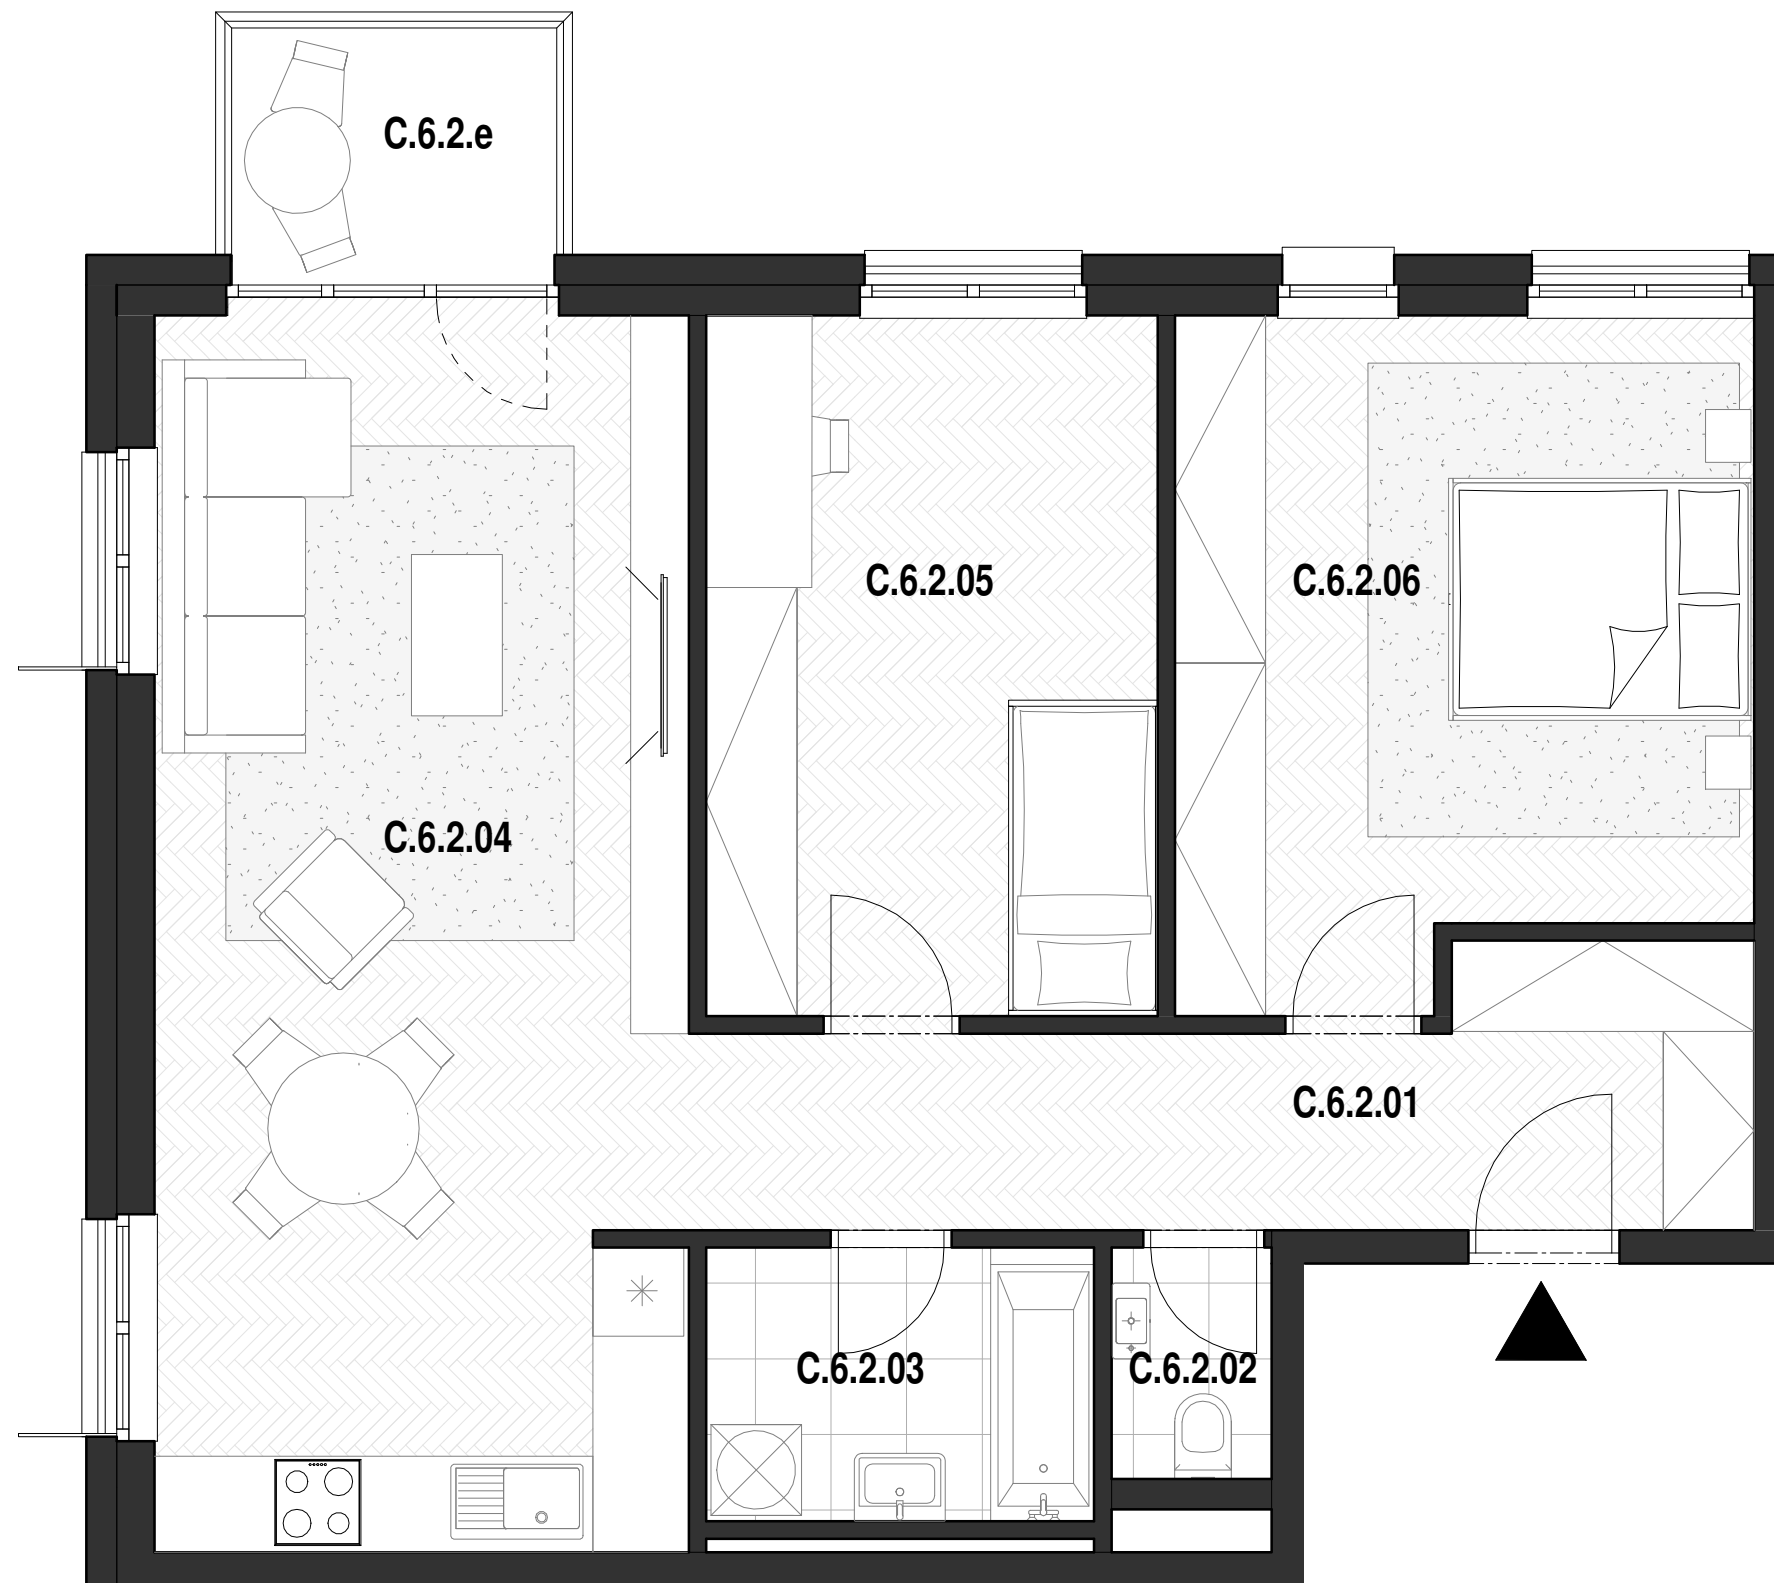

C.6.2_6.NP_3-IZBOVÝ BYT

BYT C.6.2

C.6.2. 01	Vstup / Chodba	10.4 m ²
C.6.2. 02	Wc	1.6 m ²
C.6.2. 03	Kúpeľňa	4.6 m ²
C.6.2. 04	Obývacia izba / Kuchyňa	29.9 m ²
C.6.2. 05	Izba	14.0 m ²
C.6.2. 06	Spáľňa	16.7 m ²
C.6.2. e	Balkón	4.1 m ²

CELKOVÁ ÚŽITKOVÁ PLOCHA - VNÚTORNÁ 77,3 m²

CELKOVÁ ÚŽITKOVÁ PLOCHA - VONKAJŠIA 4,1 m²

MIERKA 1:50