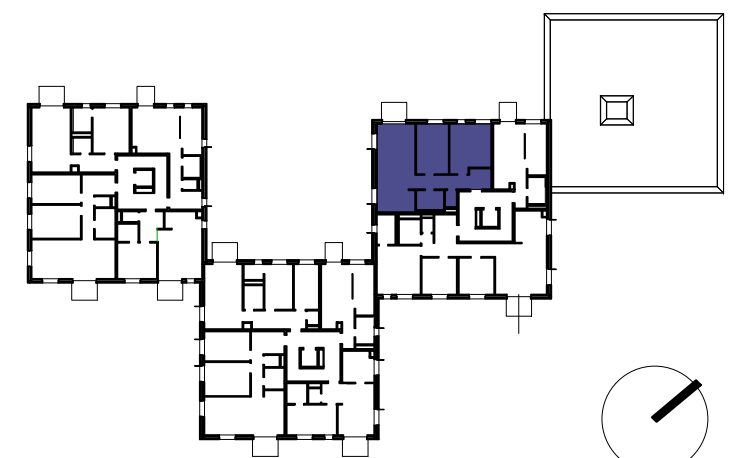

C.6.2_6.NP_3-IZBOVÝ BYT

BYT C.6.2

C.6.2. 01	Vstup / Chodba	10.4 m ²
C.6.2. 02	Wc	1.6 m ²
C.6.2. 03	Kúpeľňa	4.6 m ²
C.6.2. 04	Obývacia izba / Kuchyňa	29.9 m ²
C.6.2. 05	Izba	14.0 m ²
C.6.2. 06	Spáľňa	16.7 m ²
C.6.2. e	Balkón	4.1 m ²

CELKOVÁ ÚŽITKOVÁ PLOCHA - VNÚTORNÁ 77,3 m²

CELKOVÁ ÚŽITKOVÁ PLOCHA - VONKAJŠIA 4,1 m²

MIERKA 1:50