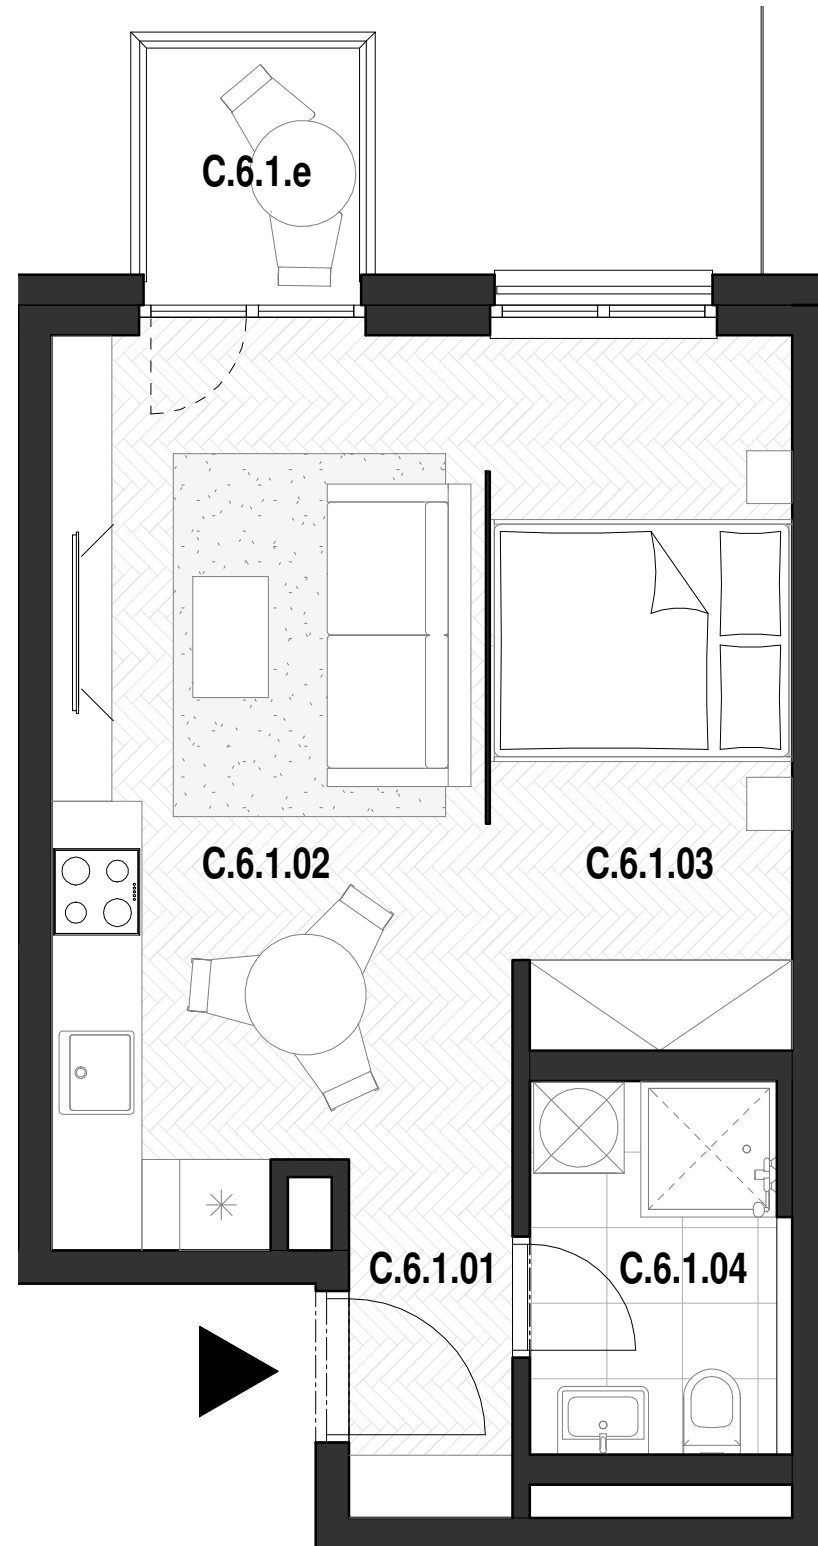

C.6.1_6.NP_1,5-IZBOVÝ APARTMÁN

BYT C.6.1

C.6.1. 01	Vstup / Chodba	2.6 m ²
C.6.1. 02	Obývacia izba / Kuchyňa	17.1 m ²
C.6.1. 03	Spací kút	9.4 m ²
C.6.1. 04	Kúpeľňa	4.0 m ²
C.6.1. e	Balkón	2.7 m ²

CELKOVÁ ÚŽITKOVÁ PLOCHA - VNÚTORNÁ 33,1 m²

CELKOVÁ ÚŽITKOVÁ PLOCHA - VONKAJŠIA 2,7 m²

MIERKA 1:50