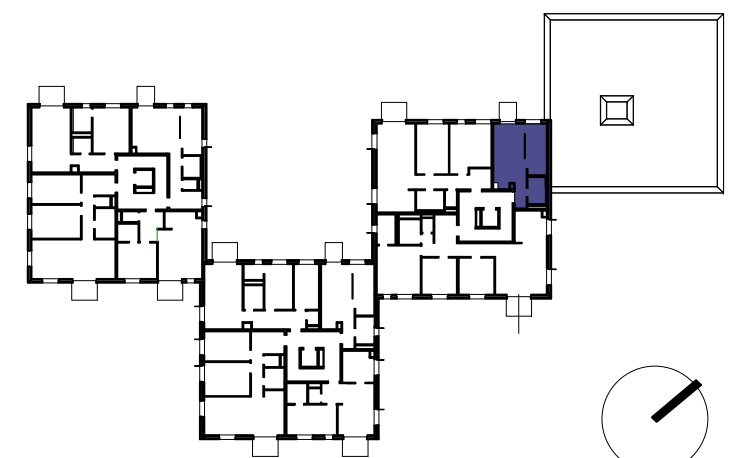

C.6.1_6.NP_1,5-IZBOVÝ APARTMÁN

BYT C.6.1

C.6.1. 01	Vstup / Chodba	2.6 m ²
C.6.1. 02	Obývacia izba / Kuchyňa	17.1 m ²
C.6.1. 03	Spací kút	9.4 m ²
C.6.1. 04	Kúpeľňa	4.0 m ²
C.6.1. e	Balkón	2.7 m ²

CELKOVÁ ÚŽITKOVÁ PLOCHA - VNÚTORNÁ 33,1 m²

CELKOVÁ ÚŽITKOVÁ PLOCHA - VONKAJŠIA 2,7 m²

MIERKA 1:50