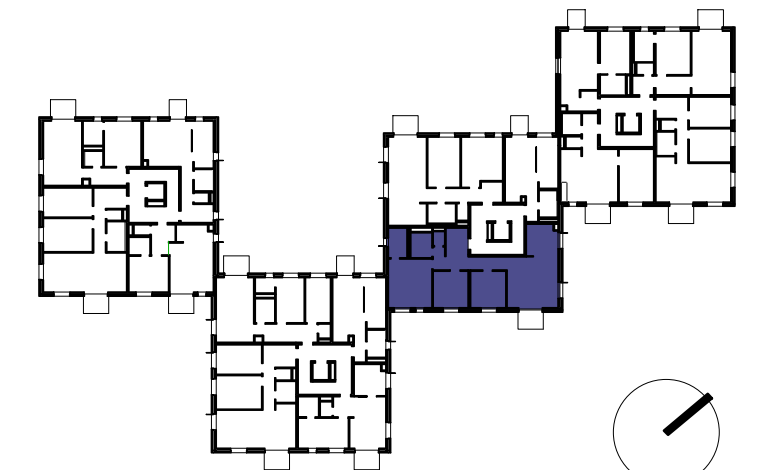

# C.5.3\_5.NP\_4-IZBOVÝ BYT

## BYT C.5.3

C.5.3. 01	Vstup / Chodba	14.7 m <sup>2</sup>
C.5.3. 02	Wc	1.4 m <sup>2</sup>
C.5.3. 03	Obývacia izba / Kuchyňa	31.8 m <sup>2</sup>
C.5.3. 04	Izba	11.2 m <sup>2</sup>
C.5.3. 05	Izba	11.2 m <sup>2</sup>
C.5.3. 06	Spáľňa	18.5 m <sup>2</sup>
C.5.3. 07	Kúpeľňa	4.9 m <sup>2</sup>
C.5.3. 08	Kúpeľňa	4.6 m <sup>2</sup>
C.5.3. v	Balkón	4.1 m <sup>2</sup>

CELKOVÁ ÚŽITKOVÁ PLOCHA - VNÚTORNÁ 98,8 m<sup>2</sup>

CELKOVÁ ÚŽITKOVÁ PLOCHA - VONKAJŠIA 4,1 m<sup>2</sup>

MIERKA 1:50