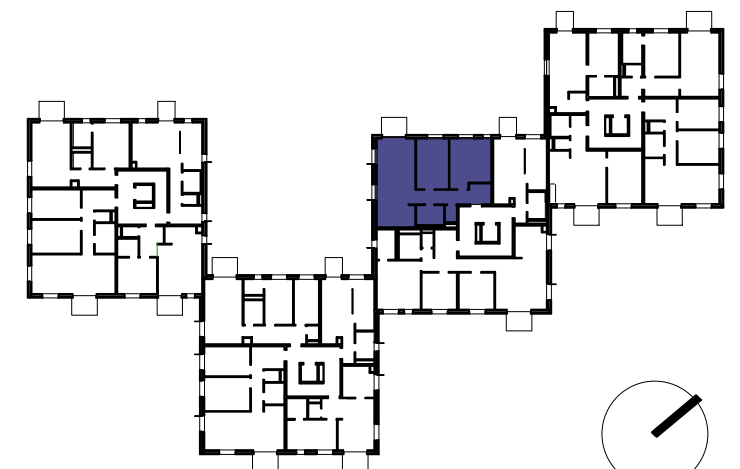

C.5.2_5.NP_3-IZBOVÝ BYT

BYT C.5.2

C.5.2. 01	Vstup / Chodba	10.4 m ²
C.5.2. 02	Wc	1.6 m ²
C.5.2. 03	Kúpeľňa	4.6 m ²
C.5.2. 04	Obývacia izba / Kuchyňa	29.9 m ²
C.5.2. 05	Izba	14.0 m ²
C.5.2. 06	Spáľňa	16.7 m ²
C.5.2. e	Balkón	4.1 m ²

CELKOVÁ ÚŽITKOVÁ PLOCHA - VNÚTORNÁ 77,3 m²

CELKOVÁ ÚŽITKOVÁ PLOCHA - VONKAJŠIA 4,1 m²

MIERKA 1:50