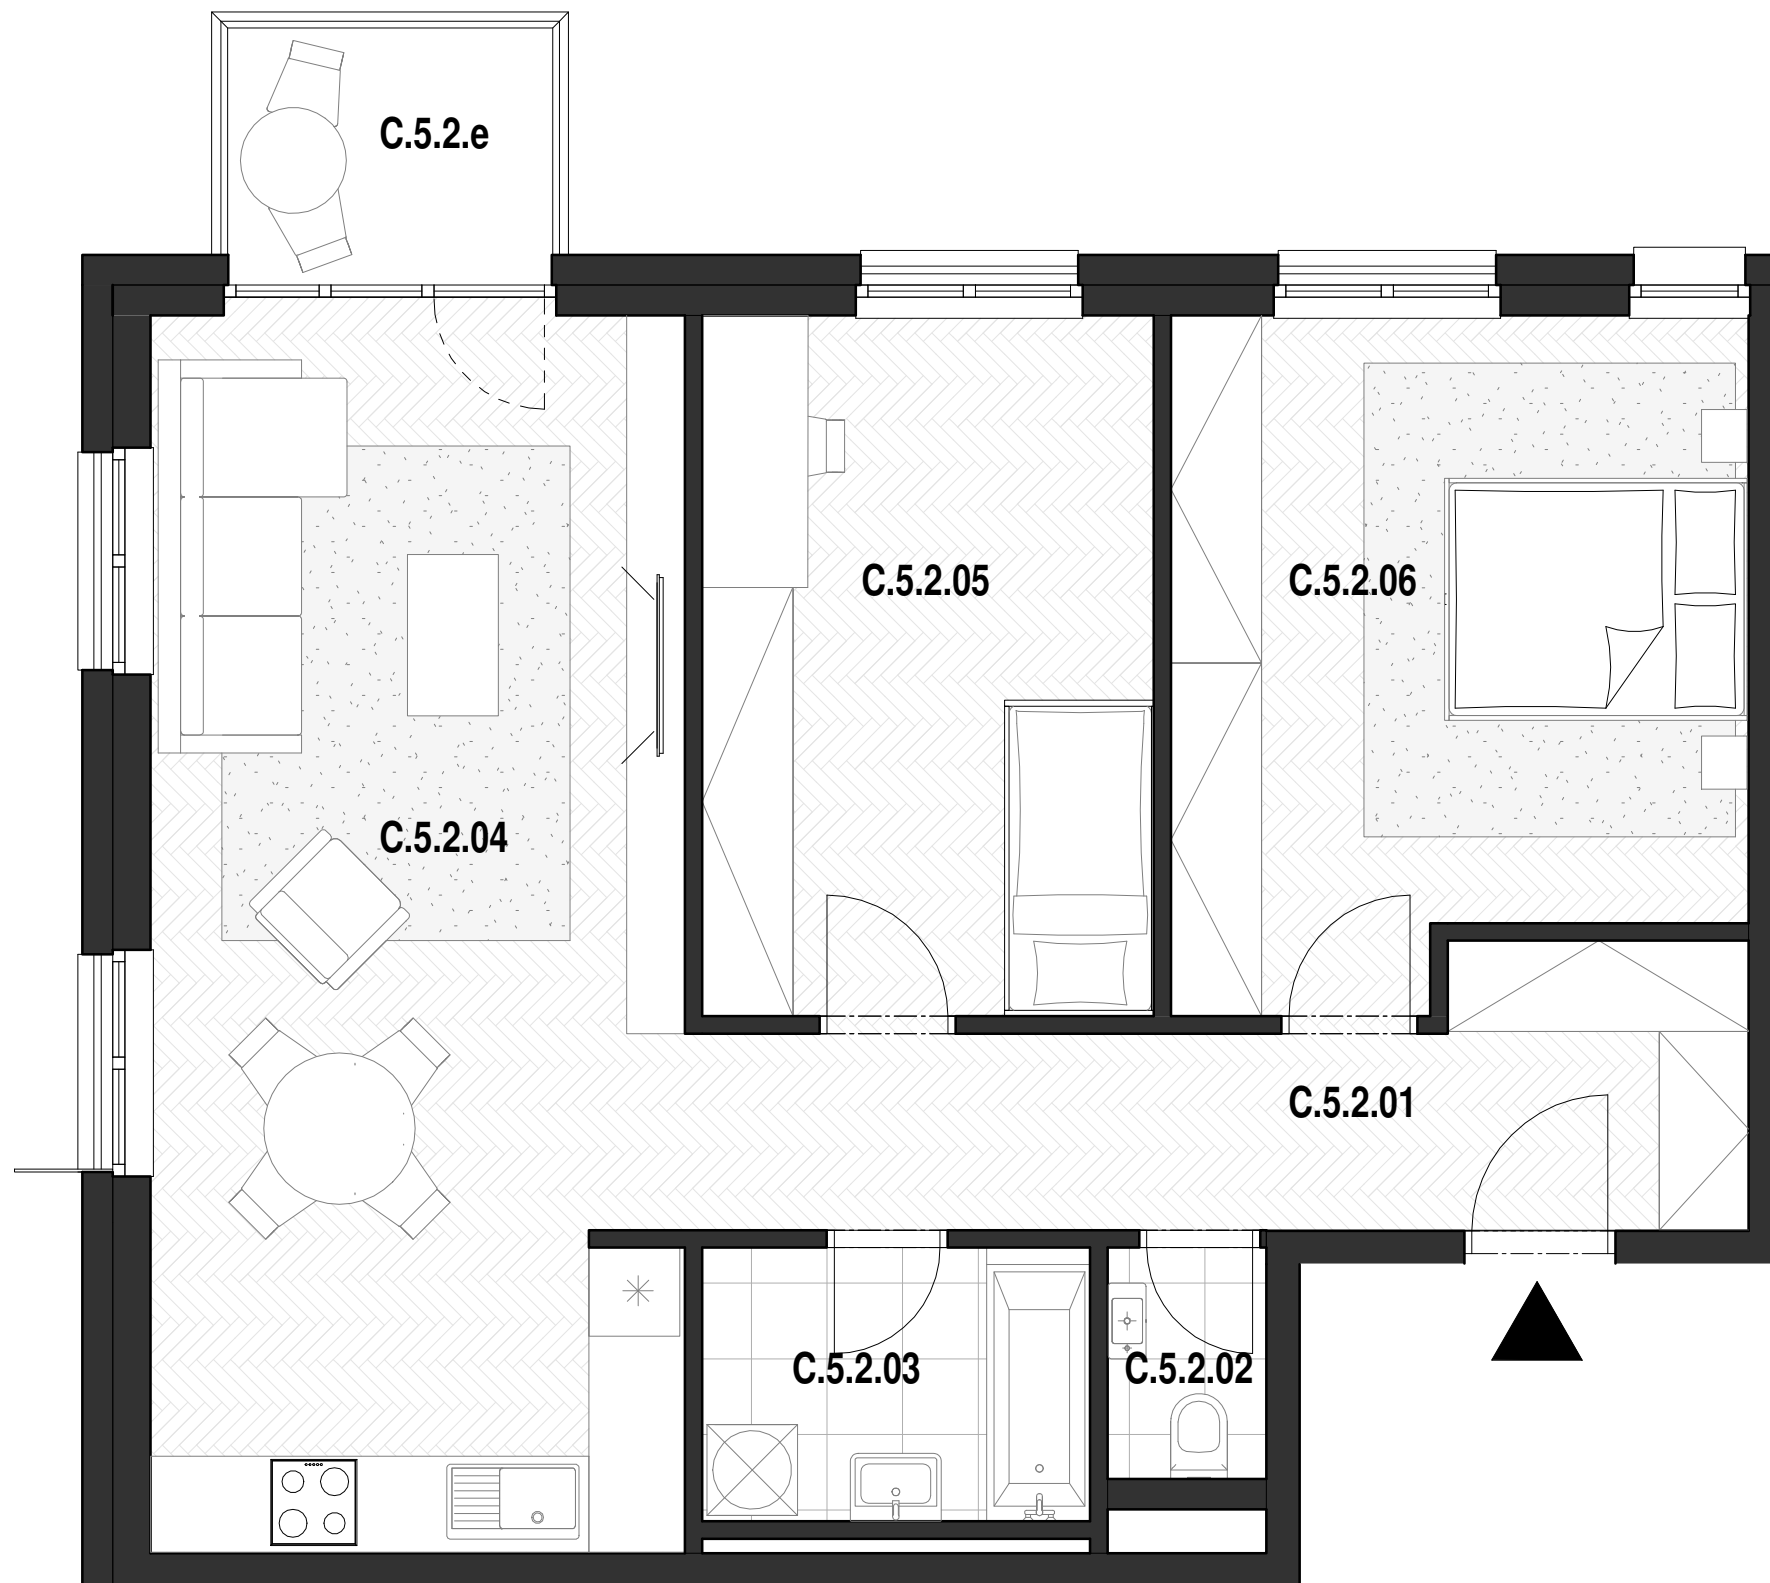

C.5.2_5.NP_3-IZBOVÝ BYT

BYT C.5.2

C.5.2. 01	Vstup / Chodba	10.4 m ²
C.5.2. 02	Wc	1.6 m ²
C.5.2. 03	Kúpeľňa	4.6 m ²
C.5.2. 04	Obývacia izba / Kuchyňa	29.9 m ²
C.5.2. 05	Izba	14.0 m ²
C.5.2. 06	Spáľňa	16.7 m ²
C.5.2. e	Balkón	4.1 m ²

CELKOVÁ ÚŽITKOVÁ PLOCHA - VNÚTORNÁ 77,3 m²

CELKOVÁ ÚŽITKOVÁ PLOCHA - VONKAJŠIA 4,1 m²

MIERKA 1:50