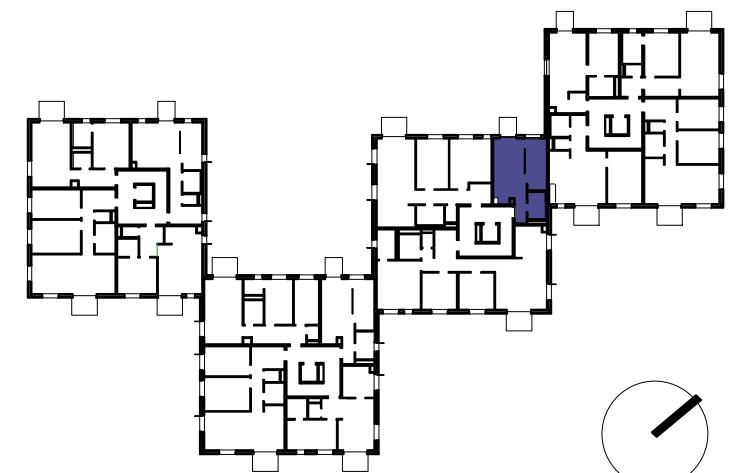

# C.5.1\_5.NP\_1,5-IZBOVÝ APARTMÁN

## BYT C.5.1

C.5.1. 01	Vstup / Chodba	2.6 m <sup>2</sup>
C.5.1. 02	Obývacia izba / Kuchyňa	17.2 m <sup>2</sup>
C.5.1. 03	Spací kút	9.4 m <sup>2</sup>
C.5.1. 04	Kúpeľňa	4.0 m <sup>2</sup>
C.5.1. e	Balkón	2.7 m <sup>2</sup>

CELKOVÁ ÚŽITKOVÁ PLOCHA - VNÚTORNÁ 33,1 m<sup>2</sup>

CELKOVÁ ÚŽITKOVÁ PLOCHA - VONKAJŠIA 2,7 m<sup>2</sup>

MIERKA 1:50