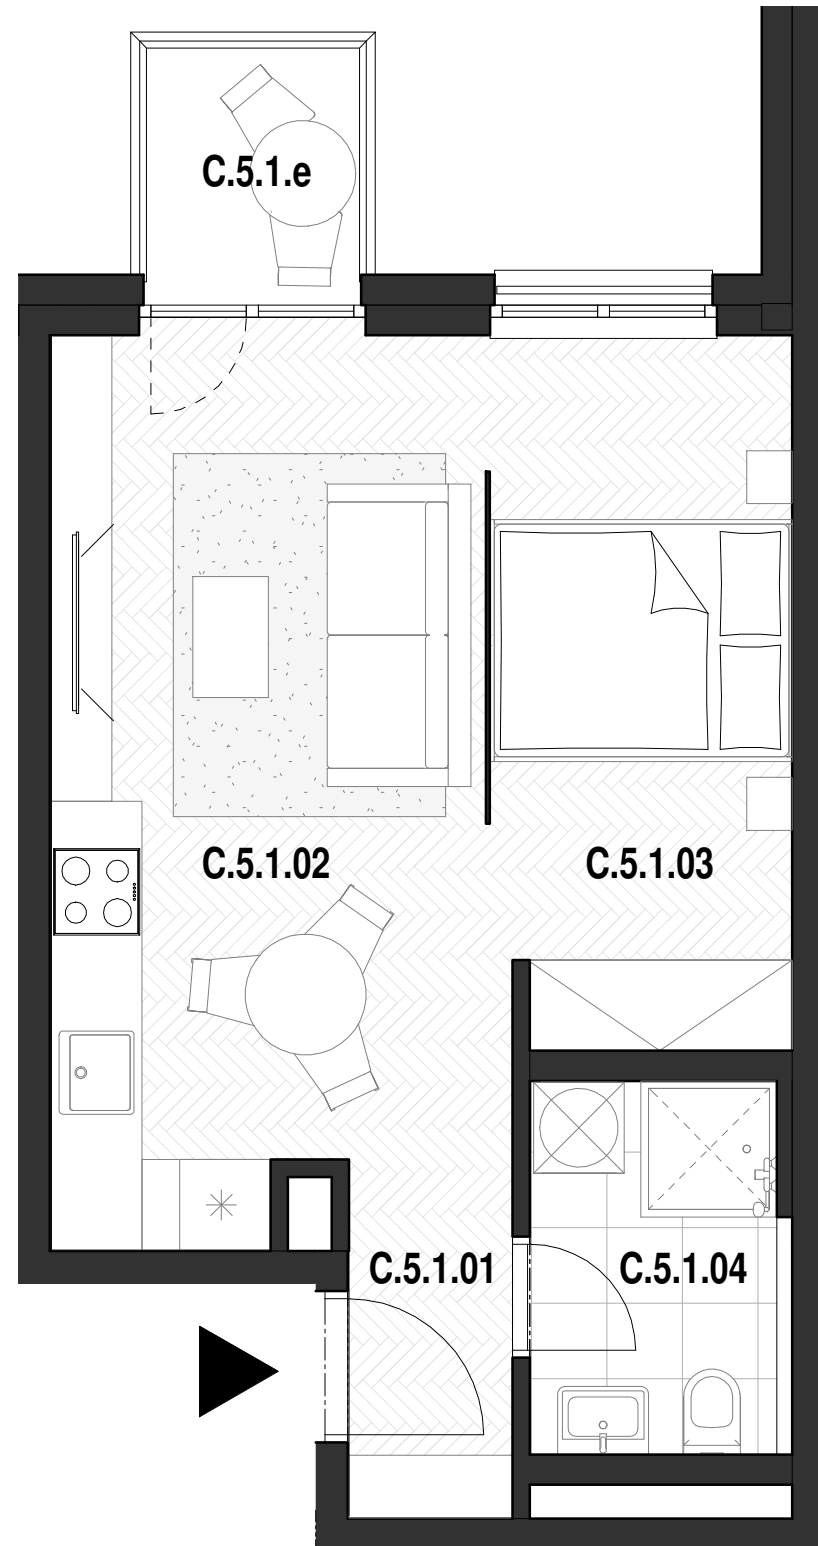

# C.5.1\_5.NP\_1,5-IZBOVÝ APARTMÁN

## BYT C.5.1

C.5.1. 01	Vstup / Chodba	2.6 m <sup>2</sup>
C.5.1. 02	Obývacia izba / Kuchyňa	17.2 m <sup>2</sup>
C.5.1. 03	Spací kút	9.4 m <sup>2</sup>
C.5.1. 04	Kúpeľňa	4.0 m <sup>2</sup>
C.5.1. e	Balkón	2.7 m <sup>2</sup>

CELKOVÁ ÚŽITKOVÁ PLOCHA - VNÚTORNÁ 33,1 m<sup>2</sup>

CELKOVÁ ÚŽITKOVÁ PLOCHA - VONKAJŠIA 2,7 m<sup>2</sup>

MIERKA 1:50