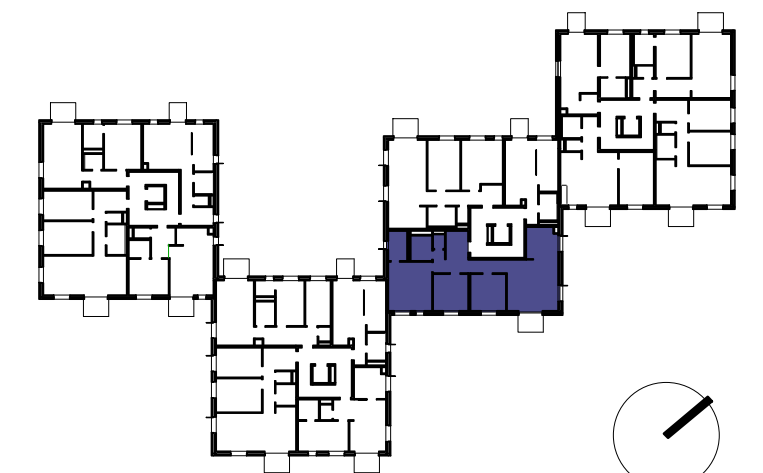

C.4.3_4.NP_4-IZBOVÝ BYT

BYT C.4.3

C.4.3. 01	Vstup / Chodba	14.7 m ²
C.4.3. 02	Wc	1.4 m ²
C.4.3. 03	Obývacia izba / Kuchyňa	31.8 m ²
C.4.3. 04	Izba	11.2 m ²
C.4.3. 05	Izba	11.2 m ²
C.4.3. 06	Spáľňa	18.5 m ²
C.4.3. 07	Kúpeľňa	4.9 m ²
C.4.3. 08	Kúpeľňa	4.6 m ²
C.4.3. e	Balkón	4.1 m ²

CELKOVÁ ÚŽITKOVÁ PLOCHA - VNÚTORNÁ 98,8 m²

CELKOVÁ ÚŽITKOVÁ PLOCHA - VONKAJŠIA 4,1 m²

MIERKA 1:50