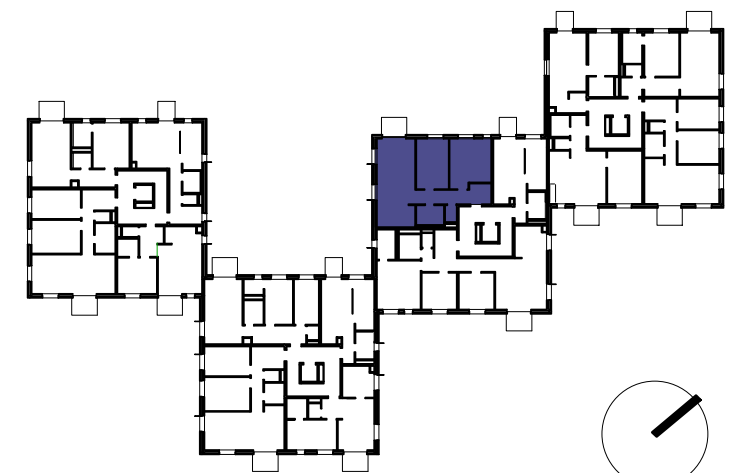

# C.4.2\_4.NP\_3-IZBOVÝ BYT

## BYT C.4.2

C.4.2. 01	Vstup / Chodba	10.4 m <sup>2</sup>
C.4.2. 02	Wc	1.6 m <sup>2</sup>
C.4.2. 03	Kúpeľňa	4.6 m <sup>2</sup>
C.4.2. 04	Obývacia izba / Kuchyňa	29.9 m <sup>2</sup>
C.4.2. 05	Izba	14.0 m <sup>2</sup>
C.4.2. 06	Spáľňa	16.7 m <sup>2</sup>
C.4.2. e	Balkón	4.1 m <sup>2</sup>

CELKOVÁ ÚŽITKOVÁ PLOCHA - VNÚTORNÁ 77,3 m<sup>2</sup>

CELKOVÁ ÚŽITKOVÁ PLOCHA - VONKAJŠIA 4,1 m<sup>2</sup>

MIERKA 1:50