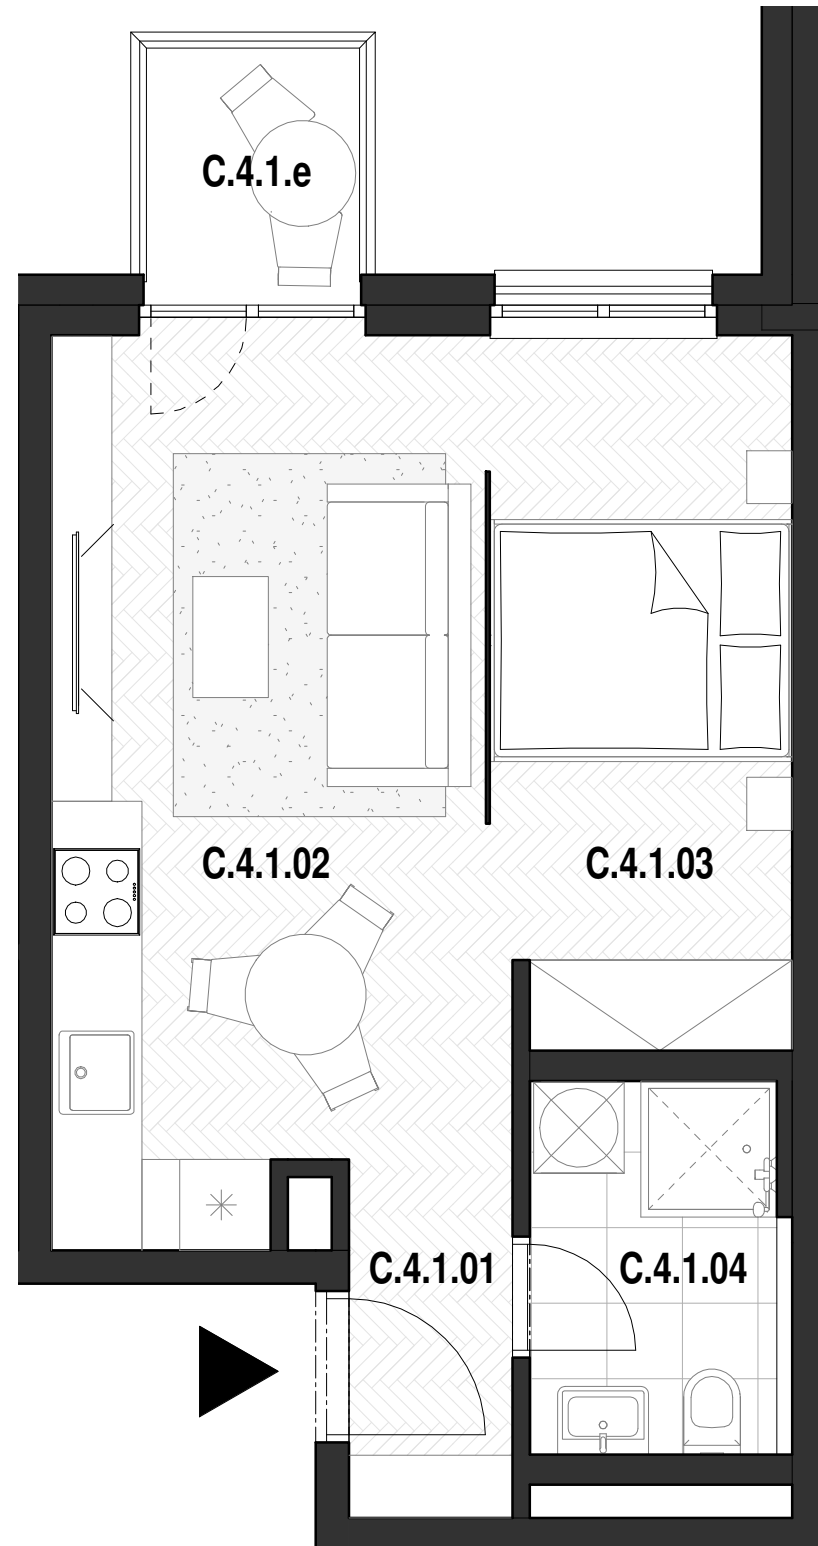

C.4.1_4.NP_1,5-IZBOVÝ APARTMÁN

BYT C.4.1

C.4.1. 01	Vstup / Chodba	2.6 m ²
C.4.1. 02	Obývacia izba / Kuchyňa	17.1 m ²
C.4.1. 03	Spací kút	9.4 m ²
C.4.1. 04	Kúpeľňa	4.0 m ²
C.4.1. e	Balkón	2.7 m ²

CELKOVÁ ÚŽITKOVÁ PLOCHA - VNÚTORNÁ 33,1 m²

CELKOVÁ ÚŽITKOVÁ PLOCHA - VONKAJŠIA 2,7 m²

MIERKA 1:50