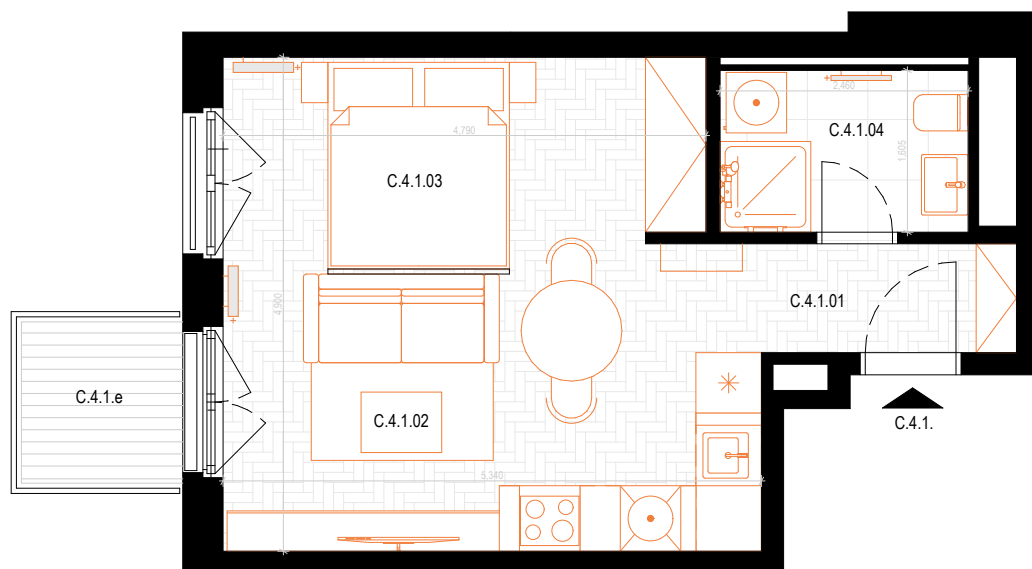

C.4.1.

1,5 - Izbový apartmán

Plochy jednotlivých bytov sú iba orientačné. Zariadenie bytu (nábytok, kuchynská linka, spotrebiče, atď.) a jeho poloha sú iba orientačné a nie sú súčasťou dodania. Rozsah dodania je špecifikovaný v štandardnom vybavení. Uvedené rozmery sú predbežné a nemusia sa zhodovať s realizačným projektom. Zmeny vyhradené.

The areas of individual apartments are indicative only. The equipment of the apartment (furniture, kitchen unit, appliances, etc.) and its location are indicative only and are not part of the delivery. The scope of delivery is specified in the standard equipment. The stated dimensions are preliminary and may not coincide with the implementation project. Changes reserved.

PRI STUDNIČKE

BYT C.4.1.

C.4.1. 01 Chodba	2,73 m ²
C.4.1. 02 Kuchyňa	7,93 m ²
C.4.1. 03 Obytná izba	17,33 m ²
C.4.1. 04 Kúpeľňa	4,07 m ²

CELKOVÁ VNÚTORNÁ PLOCHA 32,06 m²

C.4.1. e Balkón 2,84 m²

CELKOVÁ VONKAJŠIA PLOCHA 2,84 m²