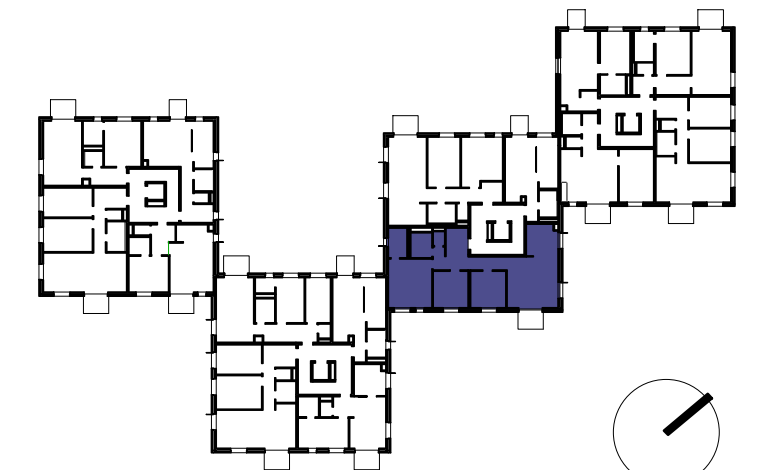

C.3.3_3.NP_4-IZBOVÝ BYT

BYT C.3.3

C.3.3. 01	Vstup / Chodba	14.7 m ²
C.3.3. 02	Wc	1.4 m ²
C.3.3. 03	Obývacia izba / Kuchyňa	31.8 m ²
C.3.3. 04	Izba	11.2 m ²
C.3.3. 05	Izba	11.2 m ²
C.3.3. 06	Spáľňa	18.5 m ²
C.3.3. 07	Kúpeľňa	4.9 m ²
C.3.3. 08	Kúpeľňa	4.6 m ²
C.3.3. e	Balkón	4.1 m ²

CELKOVÁ ÚŽITKOVÁ PLOCHA - VNÚTORNÁ 98,8 m²

CELKOVÁ ÚŽITKOVÁ PLOCHA - VONKAJŠIA 4,1 m²

MIERKA 1:50