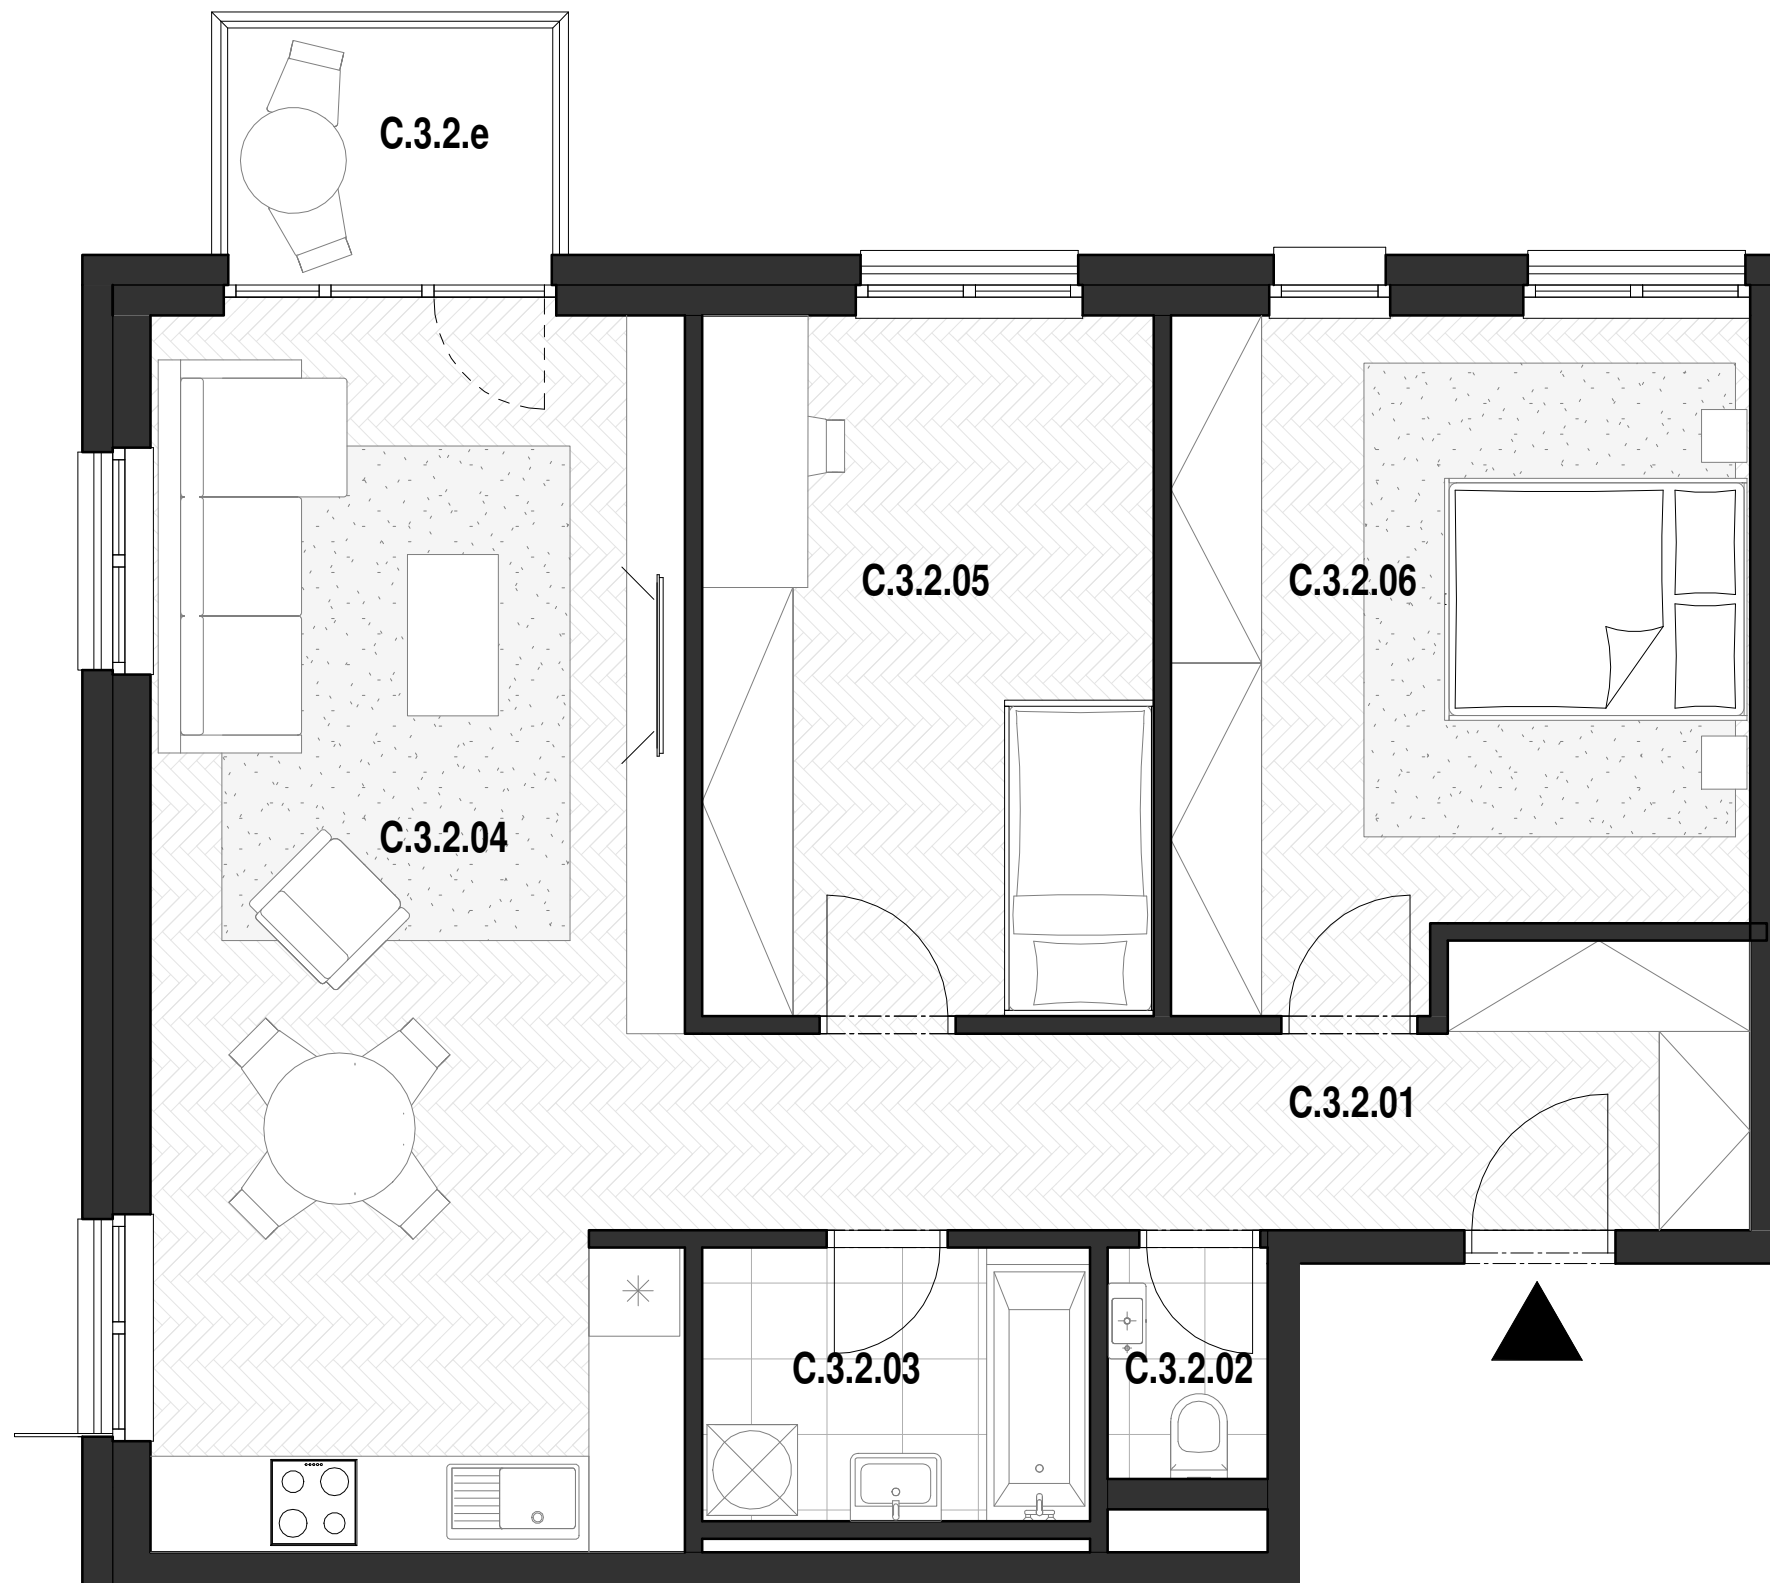

C.3.2_3.NP_3-IZBOVÝ BYT

BYT C.3.2

C.3.2. 01	Vstup / Chodba	10.4 m ²
C.3.2. 02	Wc	1.6 m ²
C.3.2. 03	Kúpeľňa	4.6 m ²
C.3.2. 04	Obývacia izba / Kuchyňa	29.9 m ²
C.3.2. 05	Izba	14.0 m ²
C.3.2. 06	Spáľňa	16.7 m ²
C.3.2. e	Balkón	4.1 m ²

CELKOVÁ ÚŽITKOVÁ PLOCHA - VNÚTORNÁ 77,3 m²

CELKOVÁ ÚŽITKOVÁ PLOCHA - VONKAJŠIA 4,1 m²

MIERKA 1:50