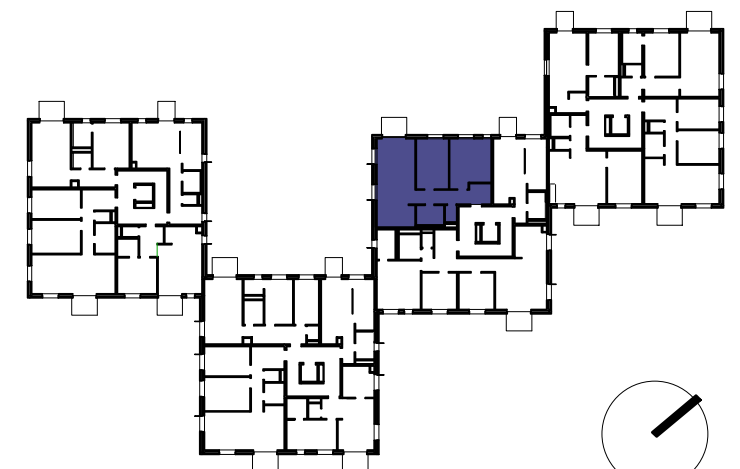

C.3.2_3.NP_3-IZBOVÝ BYT

BYT C.3.2

C.3.2. 01	Vstup / Chodba	10.4 m ²
C.3.2. 02	Wc	1.6 m ²
C.3.2. 03	Kúpeľňa	4.6 m ²
C.3.2. 04	Obývacia izba / Kuchyňa	29.9 m ²
C.3.2. 05	Izba	14.0 m ²
C.3.2. 06	Spáľňa	16.7 m ²
C.3.2. e	Balkón	4.1 m ²

CELKOVÁ ÚŽITKOVÁ PLOCHA - VNÚTORNÁ 77,3 m²

CELKOVÁ ÚŽITKOVÁ PLOCHA - VONKAJŠIA 4,1 m²

MIERKA 1:50