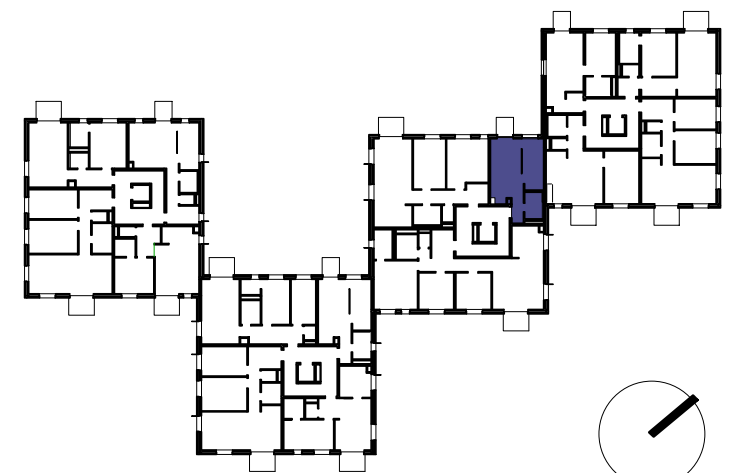

C.3.1_3.NP_1,5-IZBOVÝ APARTMÁN

BYT C.3.1

C.3.1. 01	Vstup / Chodba	2.6 m ²
C.3.1. 02	Obývacia izba / Kuchyňa	17.1 m ²
C.3.1. 03	Spací kút	9.4 m ²
C.3.1. 04	Kúpeľňa	4.0 m ²
C.3.1. e	Balkón	2.7 m ²

CELKOVÁ ÚŽITKOVÁ PLOCHA - VNÚTORNÁ 33,1 m²

CELKOVÁ ÚŽITKOVÁ PLOCHA - VONKAJŠIA 2,7 m²

MIERKA 1:50