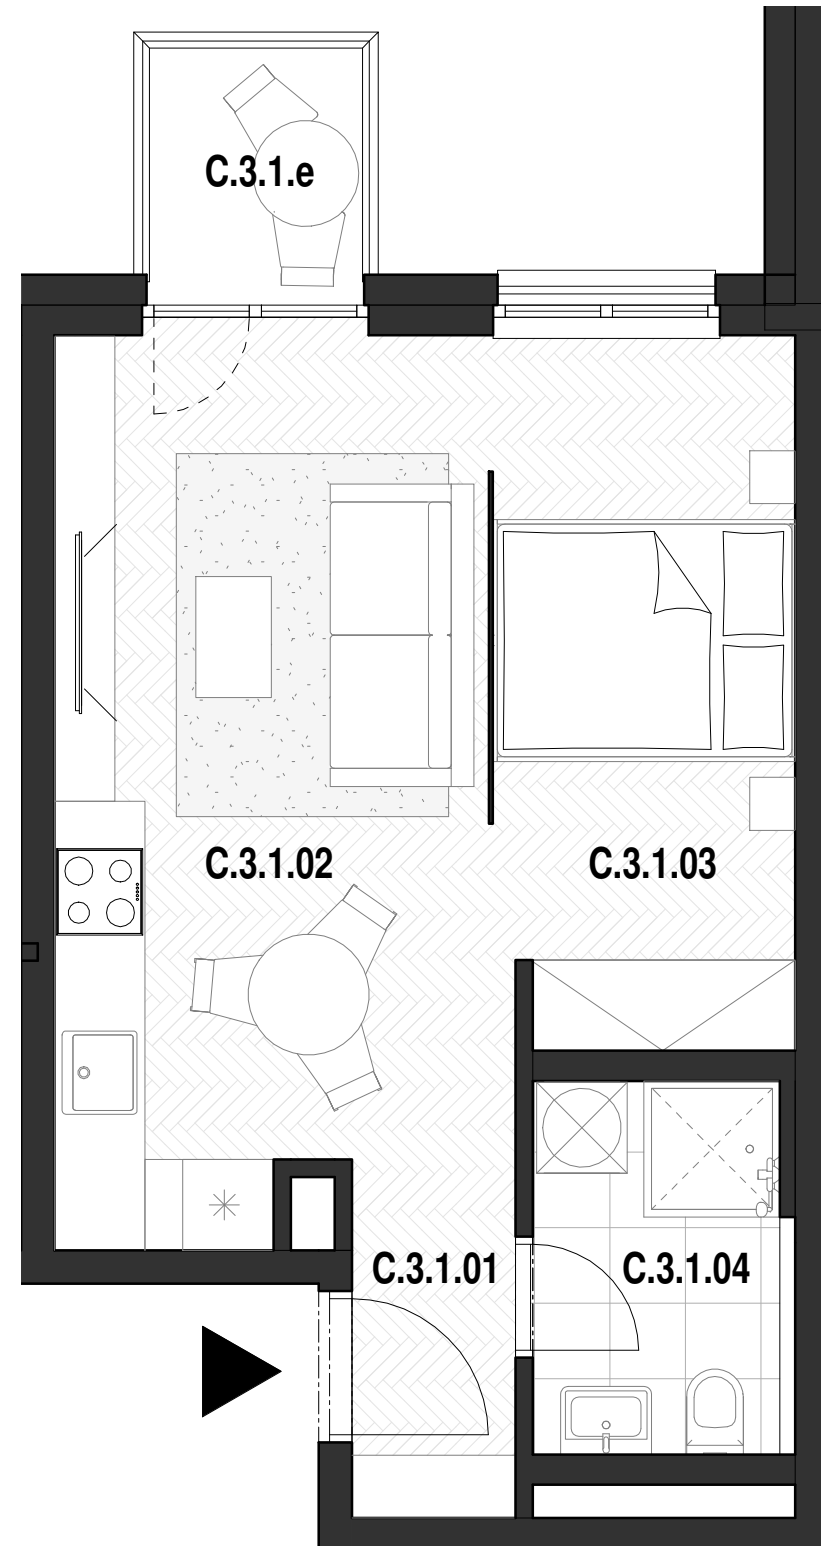

C.3.1_3.NP_1,5-IZBOVÝ APARTMÁN

BYT C.3.1

C.3.1. 01	Vstup / Chodba	2.6 m ²
C.3.1. 02	Obývacia izba / Kuchyňa	17.1 m ²
C.3.1. 03	Spací kút	9.4 m ²
C.3.1. 04	Kúpeľňa	4.0 m ²
C.3.1. e	Balkón	2.7 m ²

CELKOVÁ ÚŽITKOVÁ PLOCHA - VNÚTORNÁ 33,1 m²

CELKOVÁ ÚŽITKOVÁ PLOCHA - VONKAJŠIA 2,7 m²

MIERKA 1:50