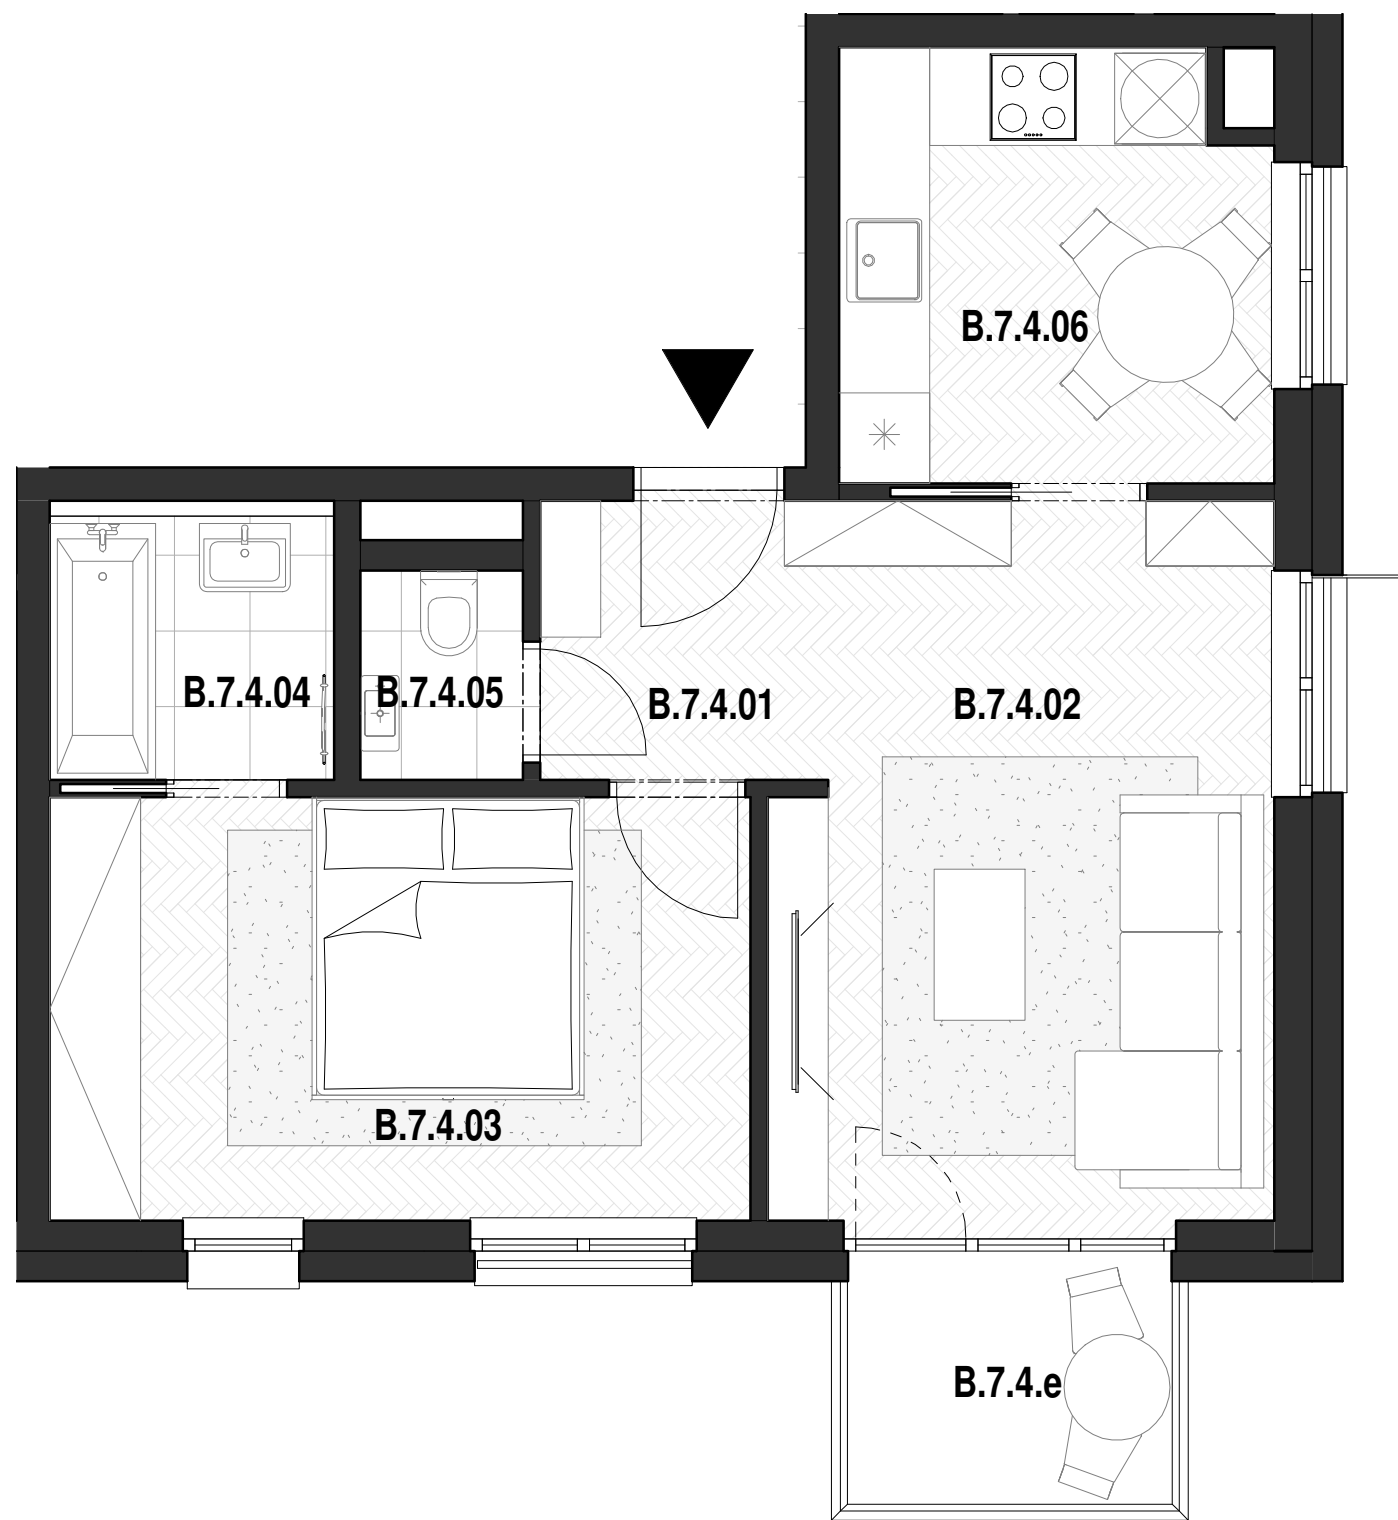

B.7.4_7.NP_2-IZBOVÝ BYT

BYT B.7.4

B.7.4. 01	Vstup / Chodba	3.5 m ²
B.7.4. 02	Obývacia izba	15.7 m ²
B.7.4. 03	Spáľňa	13.3 m ²
B.7.4. 04	Kúpeľňa	3.3 m ²
B.7.4. 05	Wc	1.5 m ²
B.7.4. 06	Kuchyňa	8.3 m ²
B.7.4. e	Balkón	4.0 m ²

CELKOVÁ ÚŽITKOVÁ PLOCHA - VNÚTORNÁ 45,5 m²

CELKOVÁ ÚŽITKOVÁ PLOCHA - VONKAJŠIA 4,1 m²