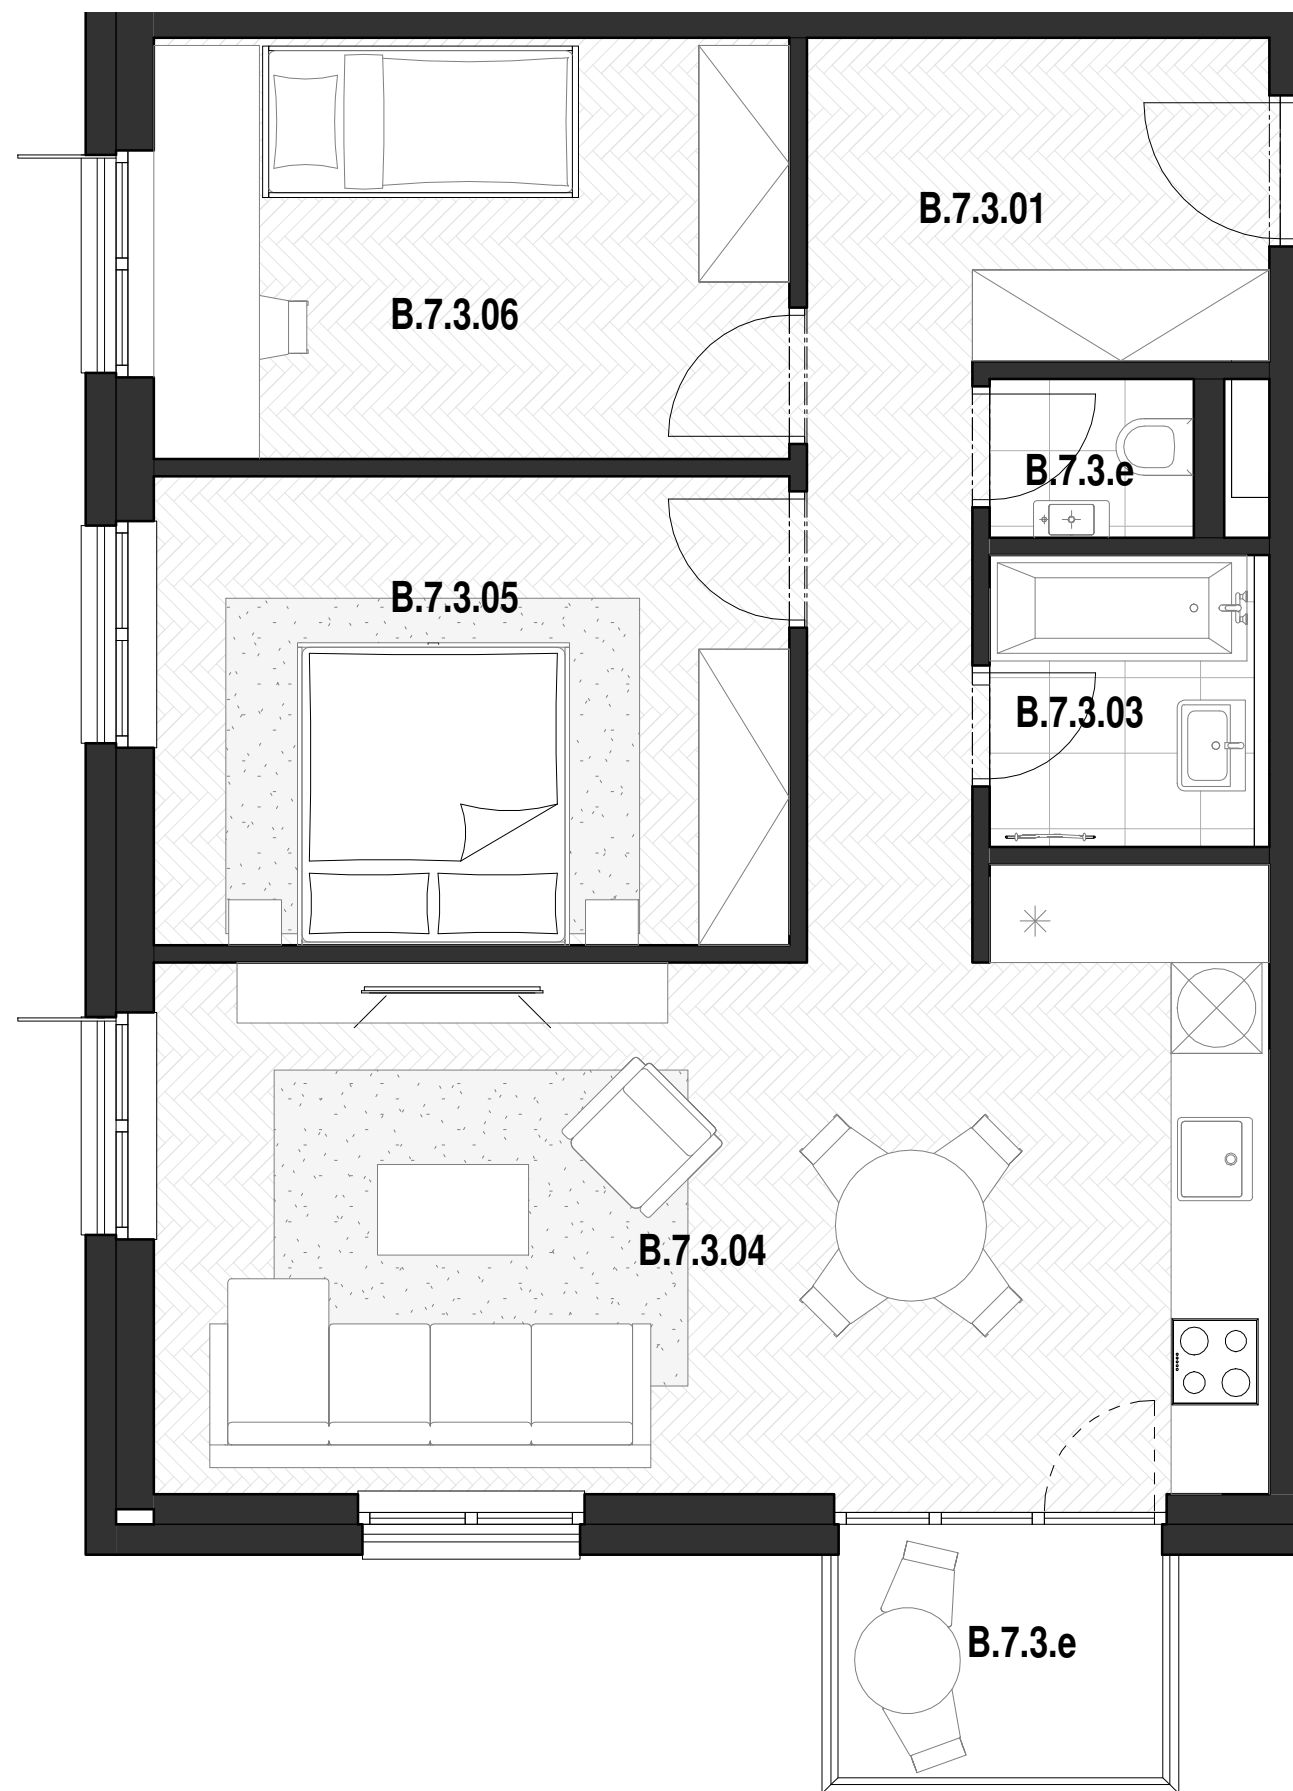

B.7.3_7.NP_3-IZBOVÝ BYT

BYT B.7.3

B.7.3. 01	Vstup / Chodba	10.9 m ²
B.7.3. 03	Kúpeľňa	3.4 m ²
B.7.3. 04	Obývacia izba / Kuchyňa	27.8 m ²
B.7.3. 05	Spálňa	13.3 m ²
B.7.3. 06	Izba	12.0 m ²
B.7.3. e	Wc	1.4 m ²
B.7.3. e	Balkón	4.0 m ²

CELKOVÁ ÚŽITKOVÁ PLOCHA - VNÚTORNÁ 68,8 m²

CELKOVÁ ÚŽITKOVÁ PLOCHA - VONKAJŠIA 4,1 m²