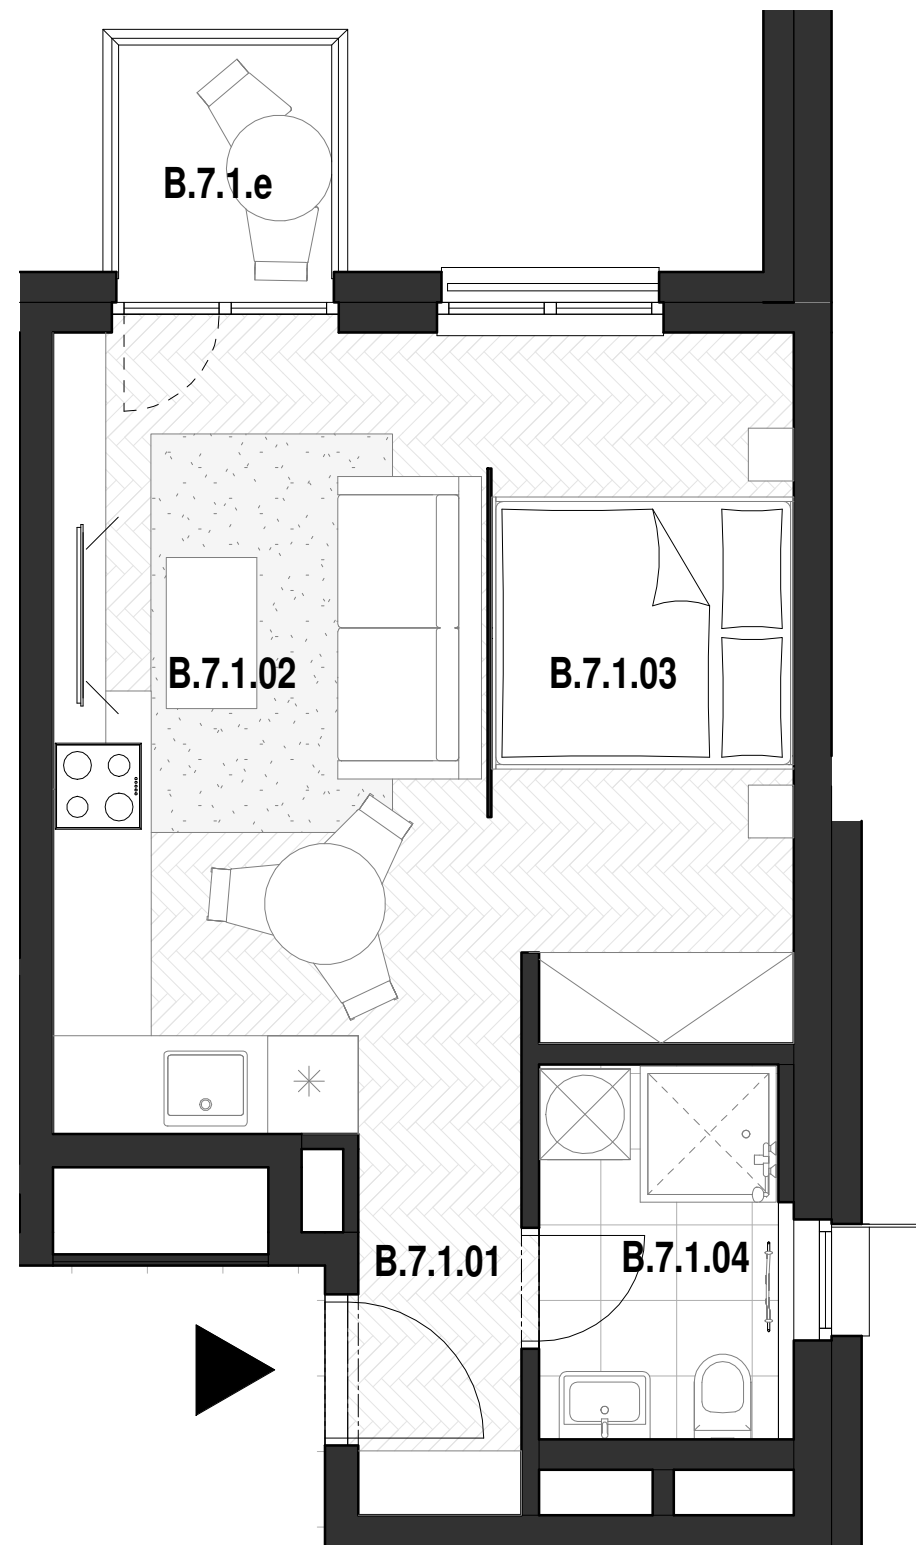

# B.7.1\_7.NP\_1,5-IZBOVÝ APARTMÁN

## BYT B.7.1

B.7.1. 01	Vstup / Chodba	2.7 m <sup>2</sup>
B.7.1. 02	Obývacia izba / Kuchyňa	15.8 m <sup>2</sup>
B.7.1. 03	Spací kút	9.4 m <sup>2</sup>
B.7.1. 04	Kúpeľňa	3.9 m <sup>2</sup>
B.7.1. e	Balkón	2.7 m <sup>2</sup>

CELKOVÁ ÚŽITKOVÁ PLOCHA - VNÚTORNÁ 31,8 m<sup>2</sup>

CELKOVÁ ÚŽITKOVÁ PLOCHA - VONKAJŠIA 2,7 m<sup>2</sup>