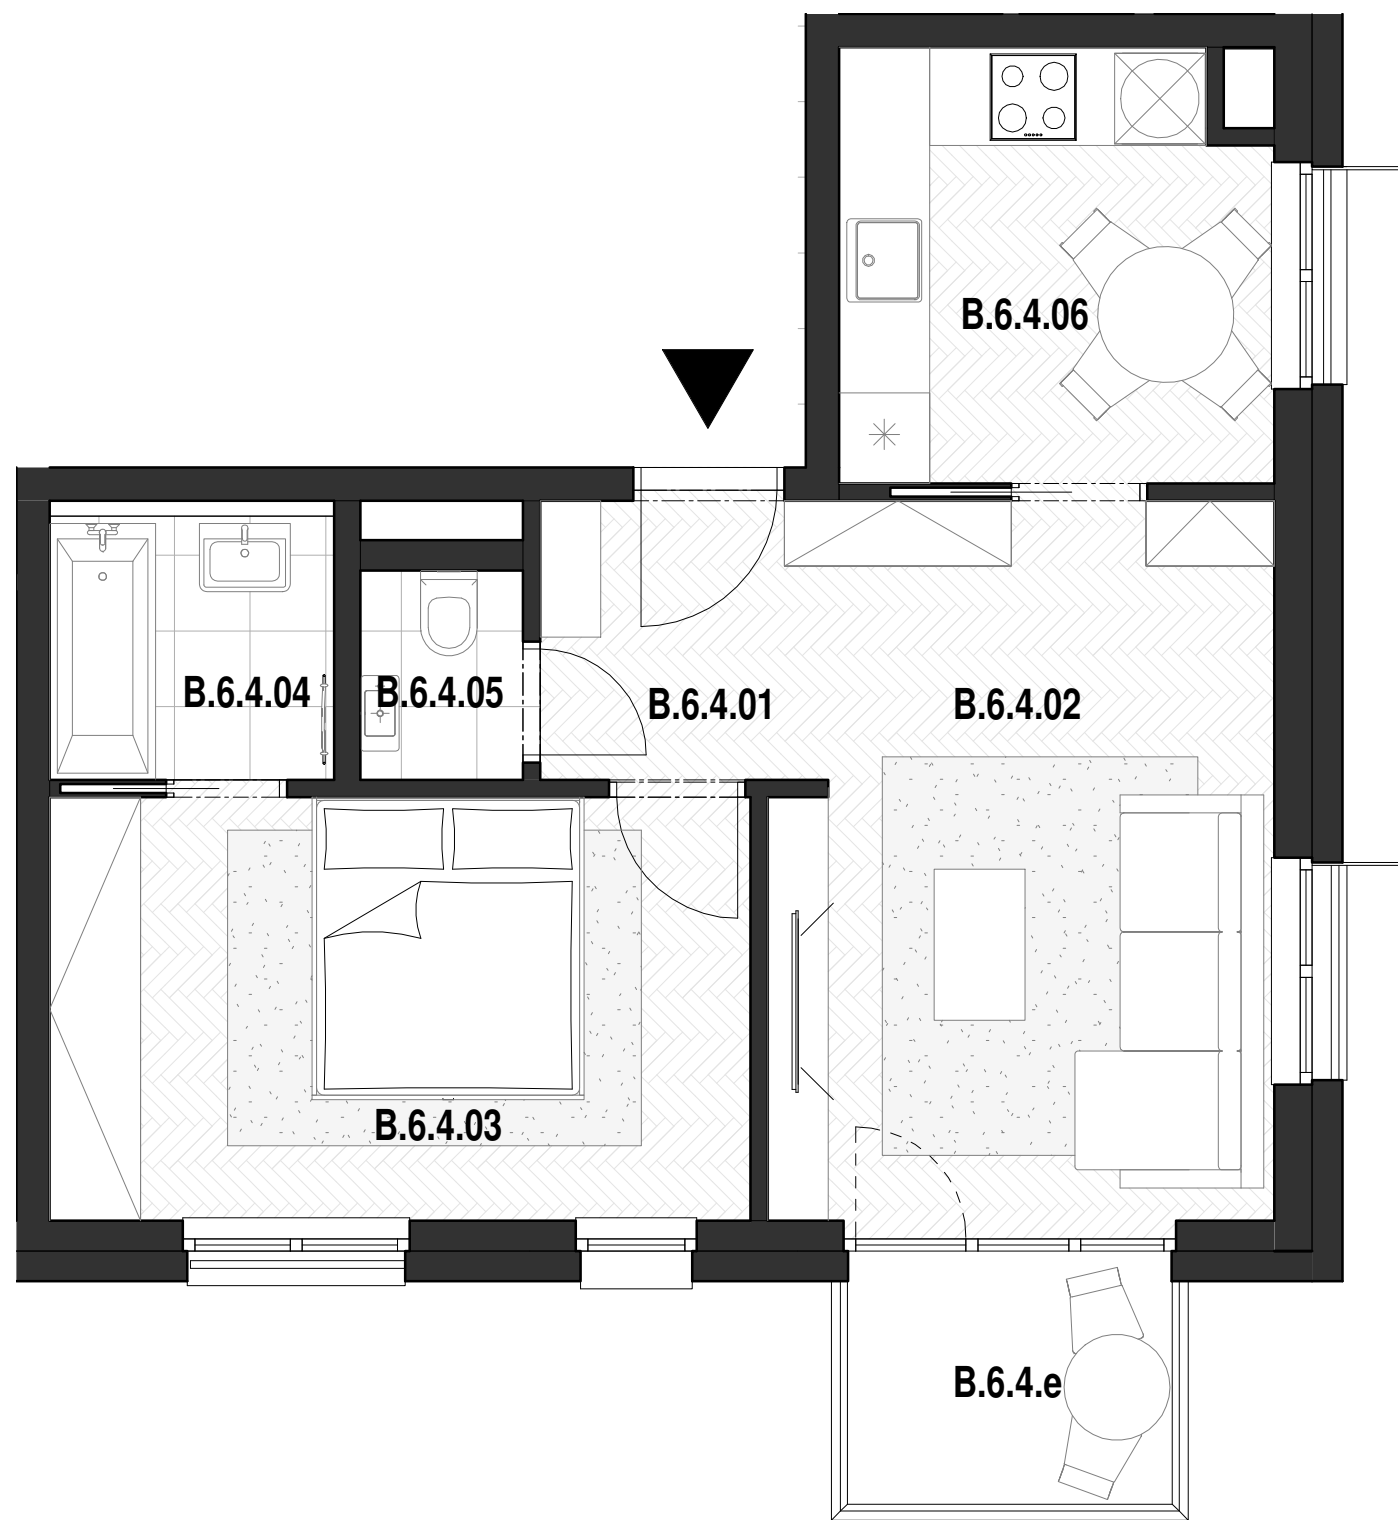

B.6.4_6.NP_2-IZBOVÝ BYT

BYT B.6.4

B.6.4. 01	Vstup / Chodba	3.5 m ²
B.6.4. 02	Obývacia izba	15.7 m ²
B.6.4. 03	Spáľňa	13.3 m ²
B.6.4. 04	Kúpeľňa	3.3 m ²
B.6.4. 05	Wc	1.5 m ²
B.6.4. 06	Kuchyňa	8.3 m ²
B.6.4. e	Balkón	4.0 m ²

CELKOVÁ ÚŽITKOVÁ PLOCHA - VNÚTORNÁ 45,5 m²

CELKOVÁ ÚŽITKOVÁ PLOCHA - VONKAJŠIA 4,1 m²