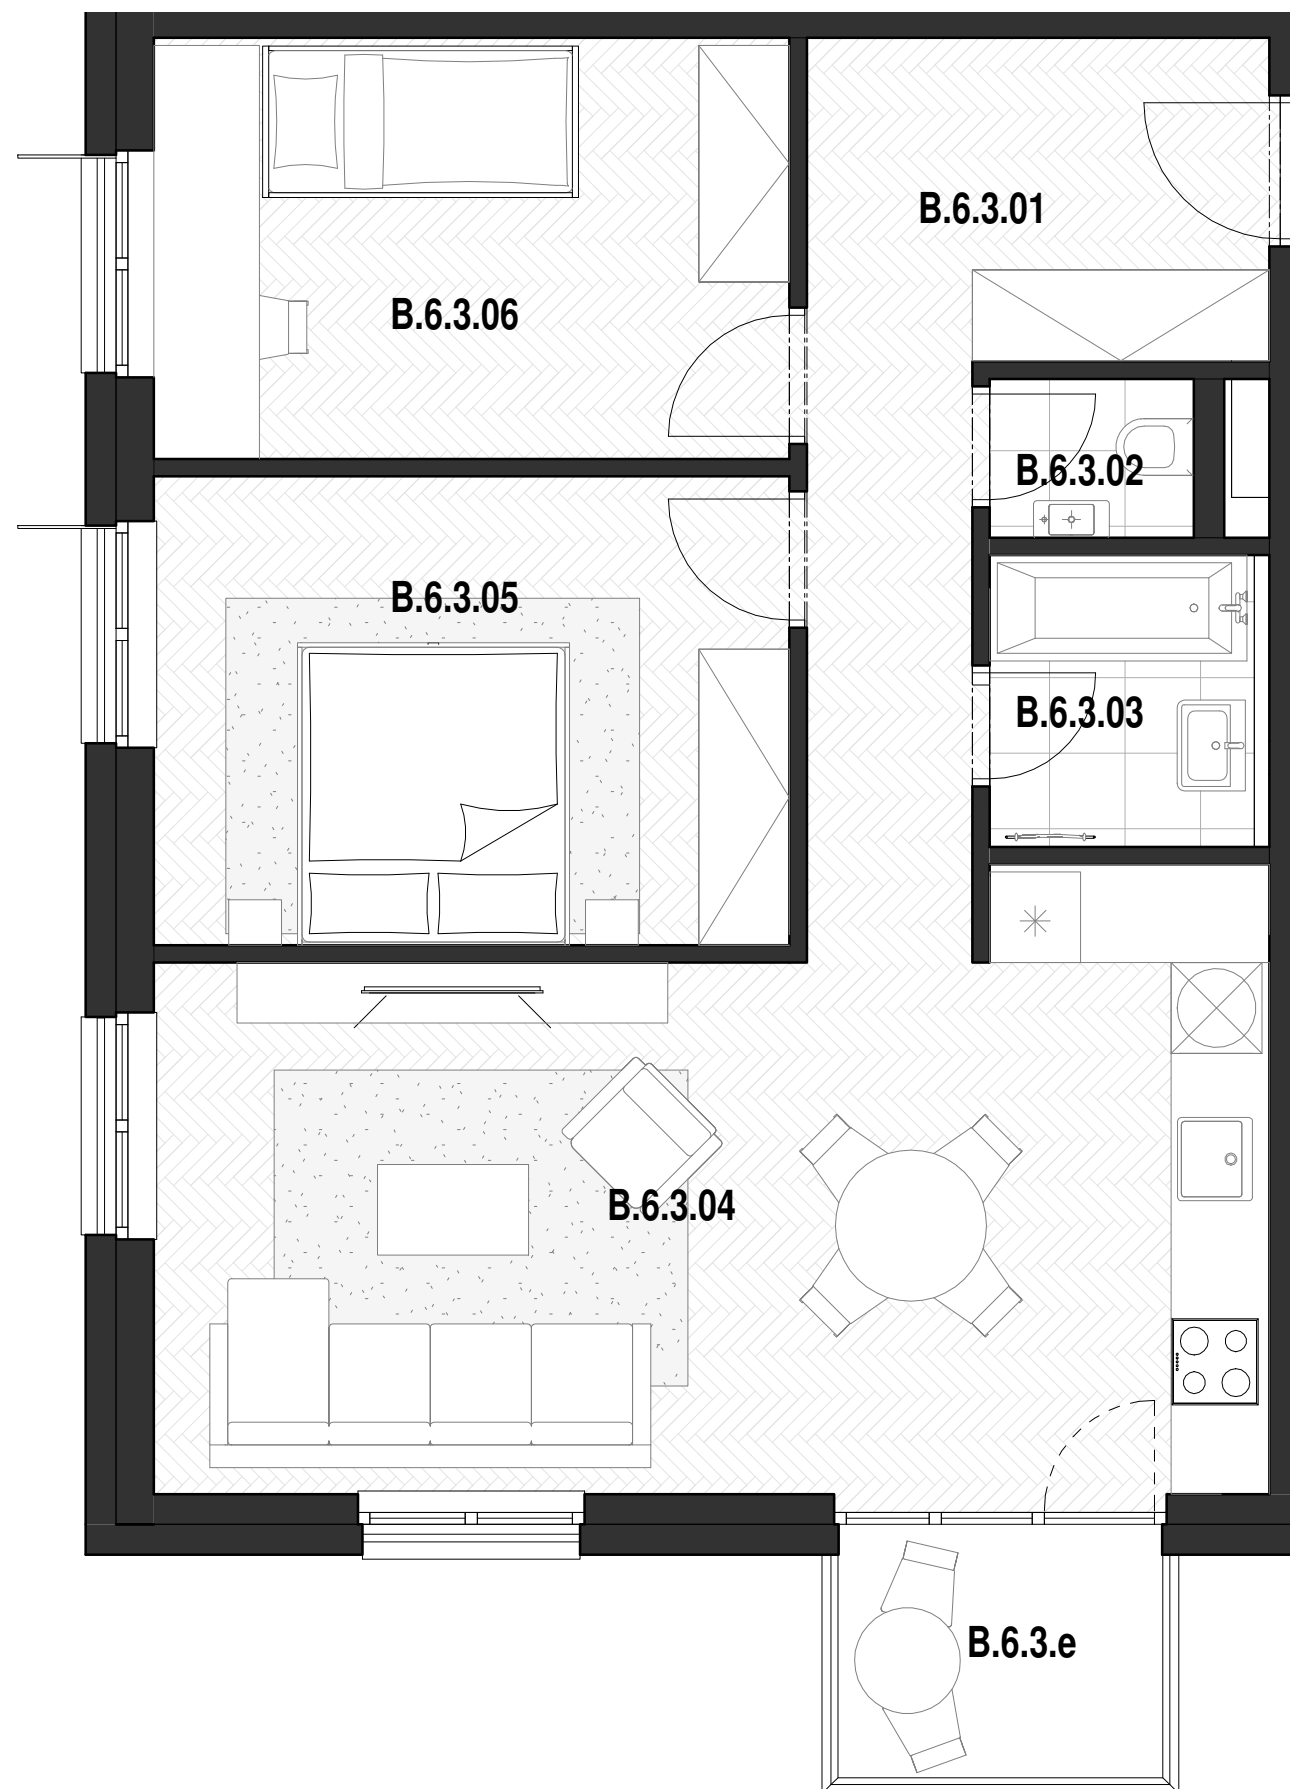

B.6.3_6.NP_3-IZBOVÝ BYT

BYT B.6.3

B.6.3. 01	Vstup / Chodba	10.9 m ²
B.6.3. 02	Wc	1.4 m ²
B.6.3. 03	Kúpeľňa	3.4 m ²
B.6.3. 04	Obývacia izba / Kuchyňa	27.8 m ²
B.6.3. 05	Spálňa	13.3 m ²
B.6.3. 06	Izba	12.0 m ²
B.6.3. e	Balkón	4.0 m ²

CELKOVÁ ÚŽITKOVÁ PLOCHA - VNÚTORNÁ 68,8 m²

CELKOVÁ ÚŽITKOVÁ PLOCHA - VONKAJŠIA 4,1 m²