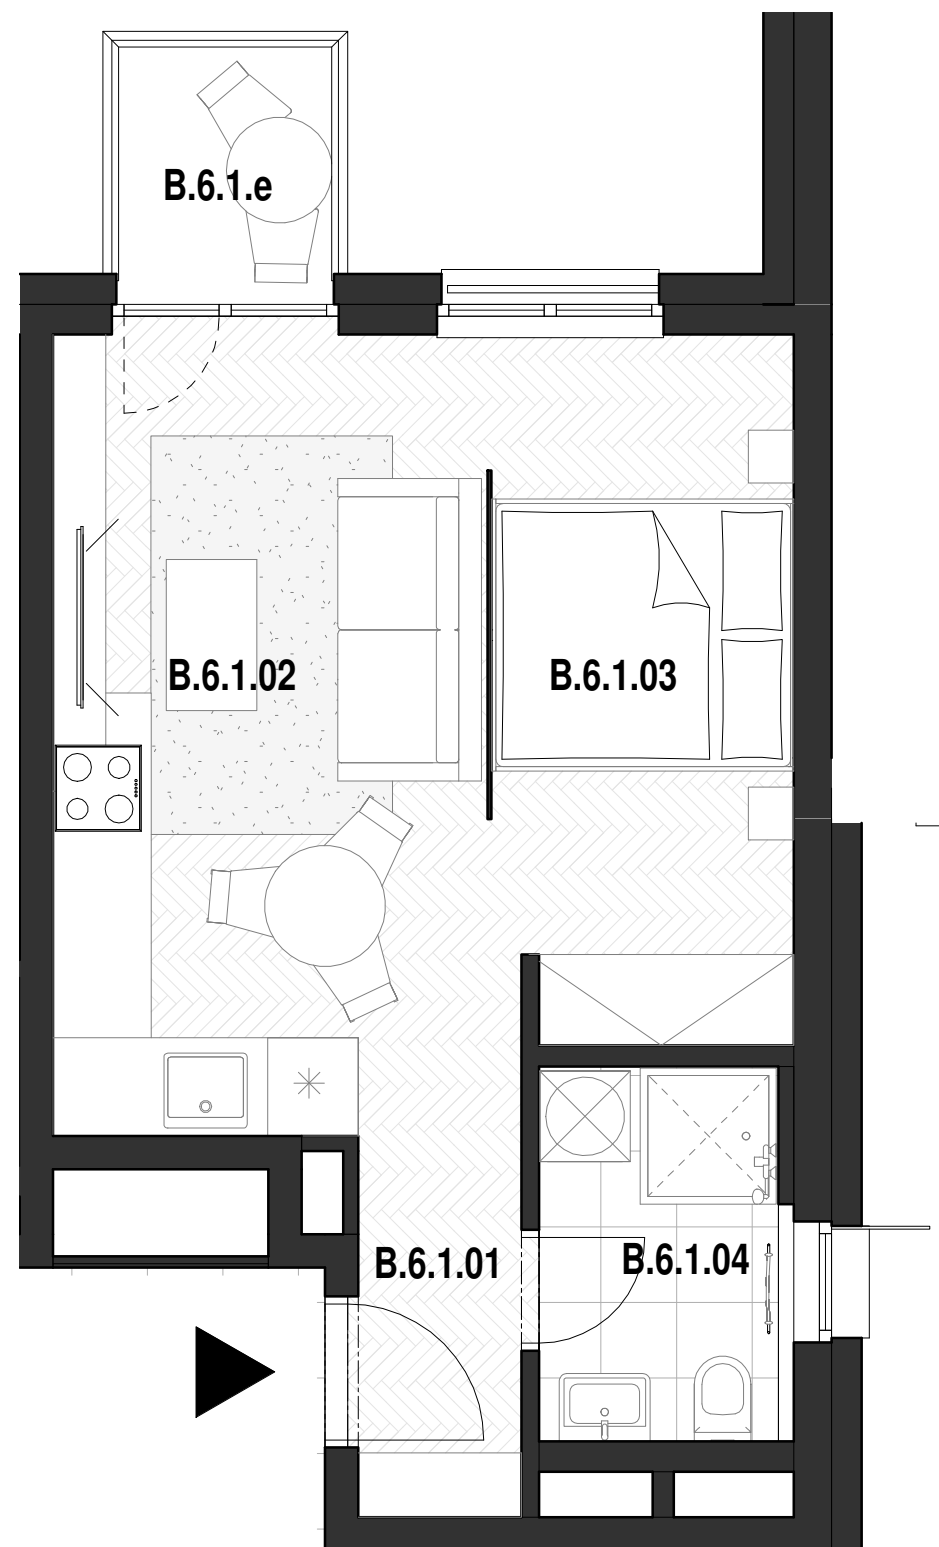

B.6.1_6.NP_1,5-IZBOVÝ APARTMÁN

BYT B.6.1

| | | |
|-----------|-------------------------|---------------------|
| B.6.1. 01 | Vstup / Chodba | 2.7 m ² |
| B.6.1. 02 | Obývacia izba / Kuchyňa | 15.8 m ² |
| B.6.1. 03 | Spací kút | 9.4 m ² |
| B.6.1. 04 | Kúpeľňa | 3.9 m ² |
| B.6.1. e | Balkón | 2.7 m ² |

CELKOVÁ ÚŽITKOVÁ PLOCHA - VNÚTORNÁ 31,8 m²

CELKOVÁ ÚŽITKOVÁ PLOCHA - VONKAJŠIA 2,7 m²