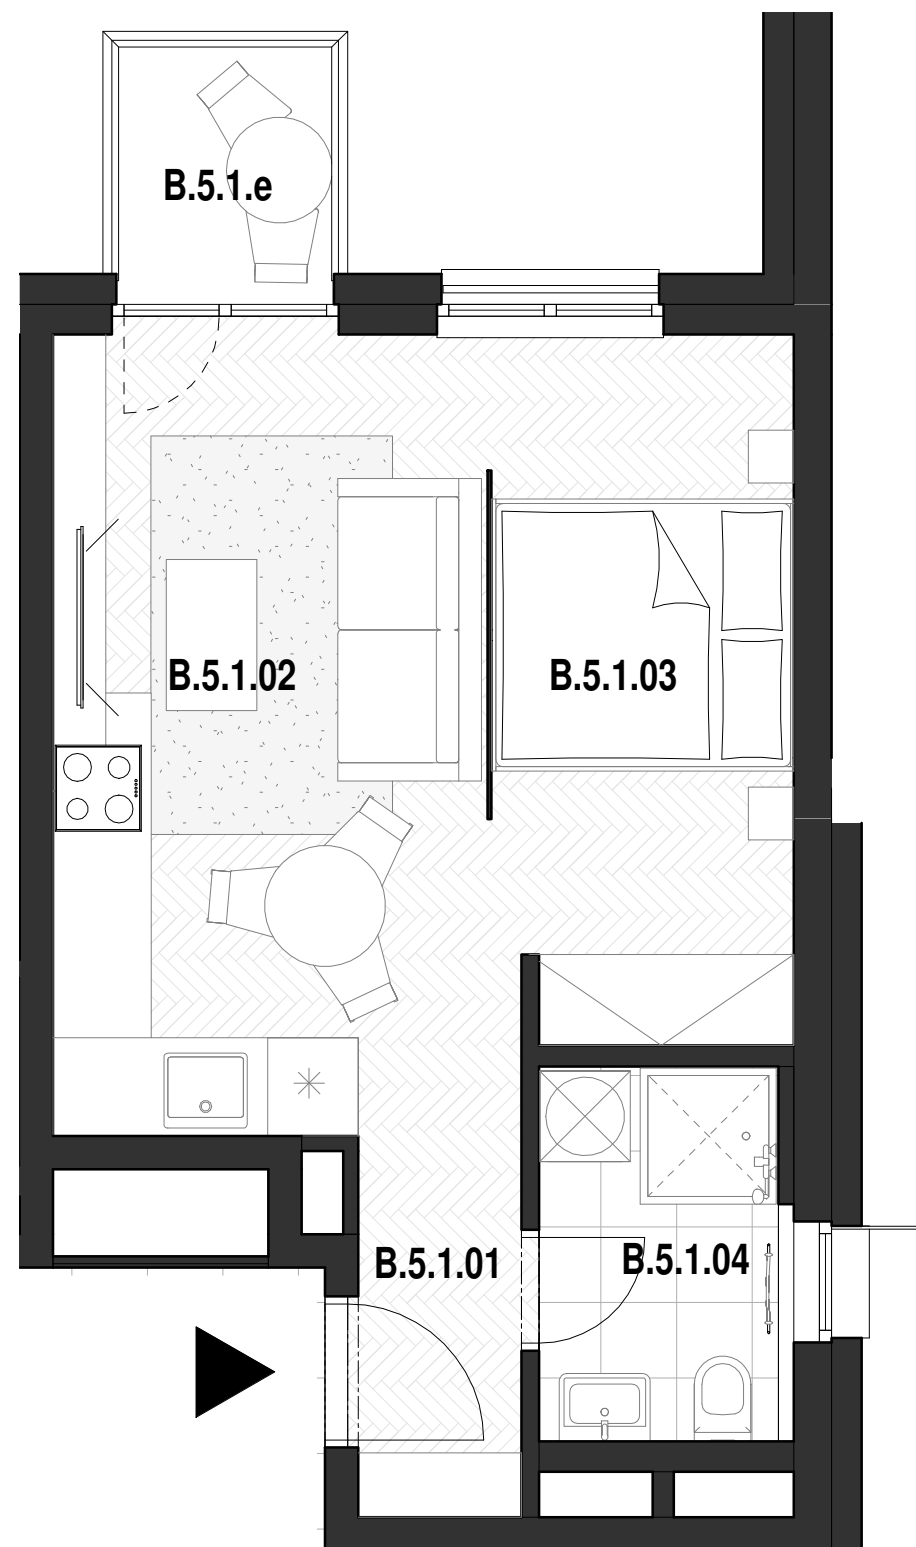

B.5.1_5.NP_1,5-IZBOVÝ APARTMÁN

BYT B.5.1

B.5.1. 01	Vstup / Chodba	2.7 m ²
B.5.1. 02	Obývacia izba / Kuchyňa	15.8 m ²
B.5.1. 03	Spací kút	9.4 m ²
B.5.1. 04	Kúpeľňa	3.9 m ²
B.5.1. e	Balkón	2.7 m ²

CELKOVÁ ÚŽITKOVÁ PLOCHA - VNÚTORNÁ 31,8 m²

CELKOVÁ ÚŽITKOVÁ PLOCHA - VONKAJŠIA 2,7 m²