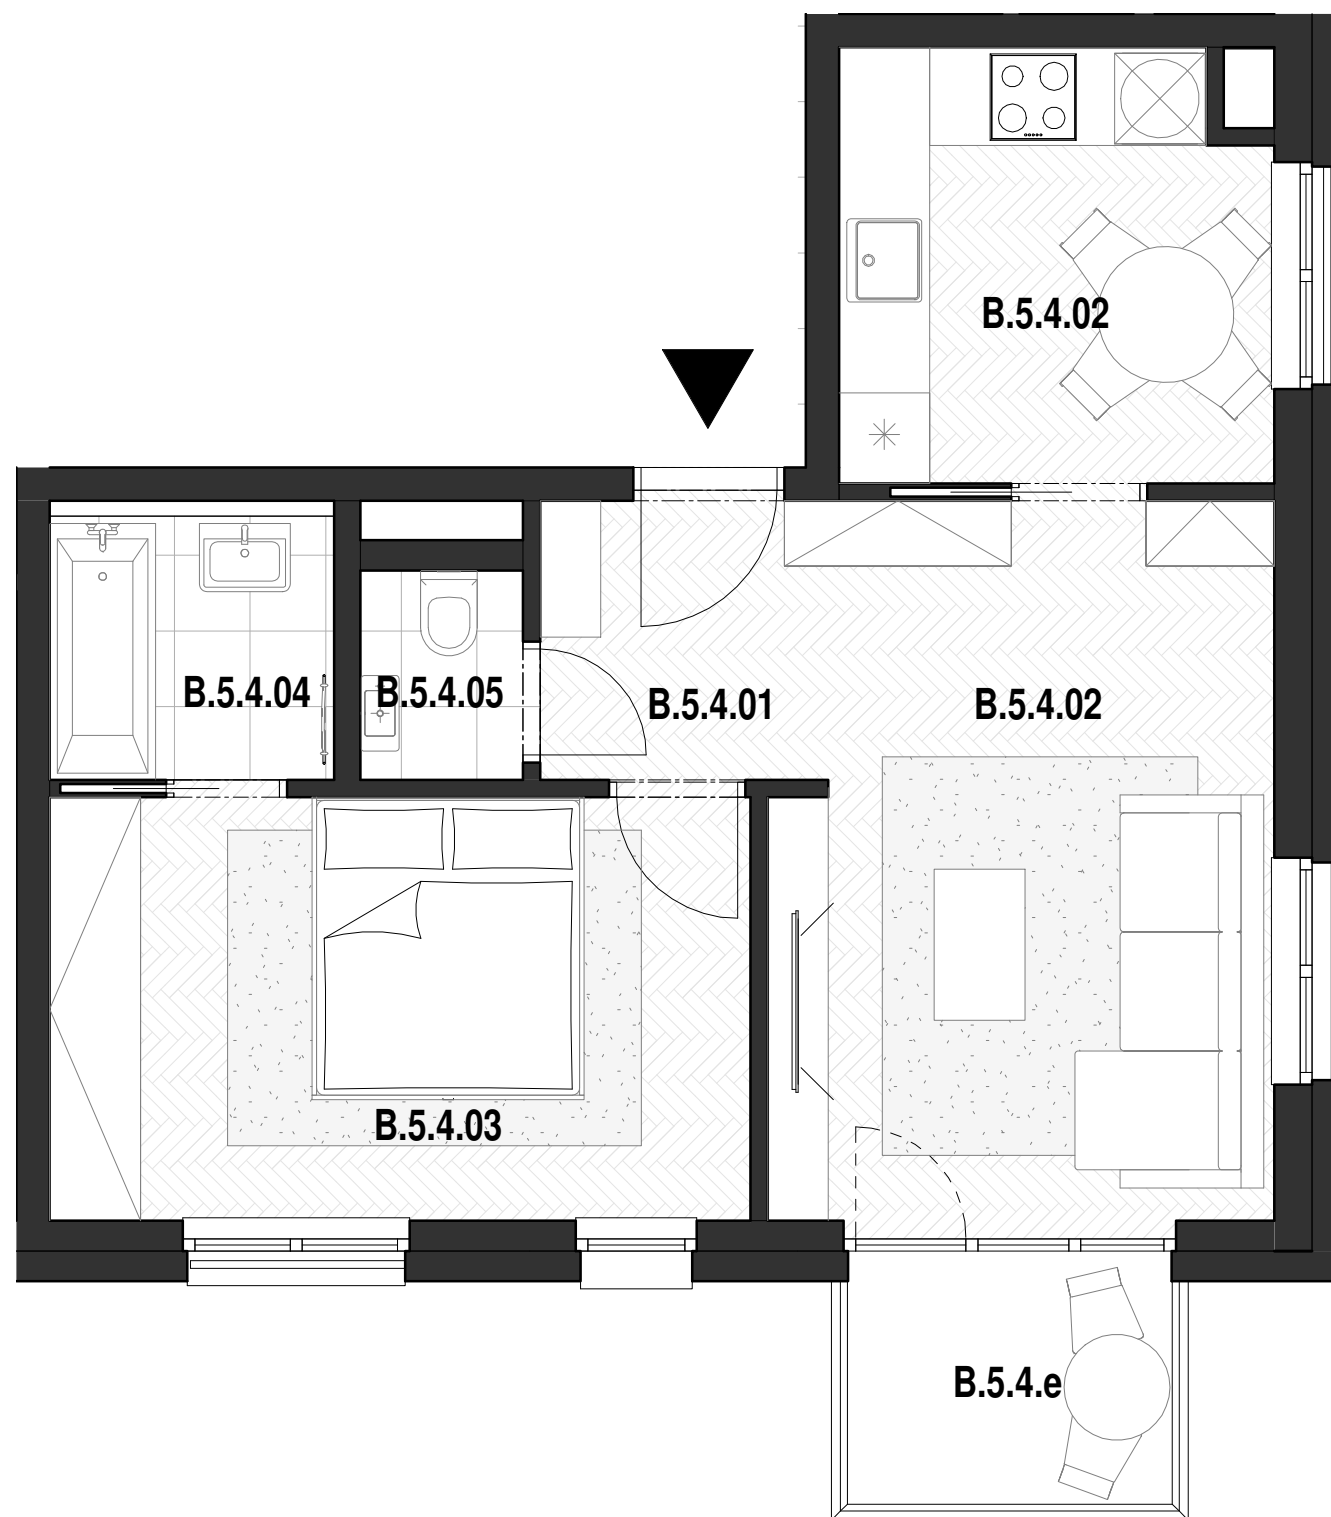

B.5.4_5.NP_2-IZBOVÝ BYT

BYT B.5.4

B.5.4. 01	Vstup / Chodba	3.5 m ²
B.5.4. 02	Obývacia izba / Kuchyňa	15.7 m ²
B.5.4. 02	Obývacia izba / Kuchyňa	8.3 m ²
B.5.4. 03	Spálňa	13.3 m ²
B.5.4. 04	Kúpeľňa	3.3 m ²
B.5.4. 05	Wc	1.5 m ²
B.5.4. e	Balkón	4.0 m ²

CELKOVÁ ÚŽITKOVÁ PLOCHA - VNÚTORNÁ 45,5 m²

CELKOVÁ ÚŽITKOVÁ PLOCHA - VONKAJŠIA 4,1 m²