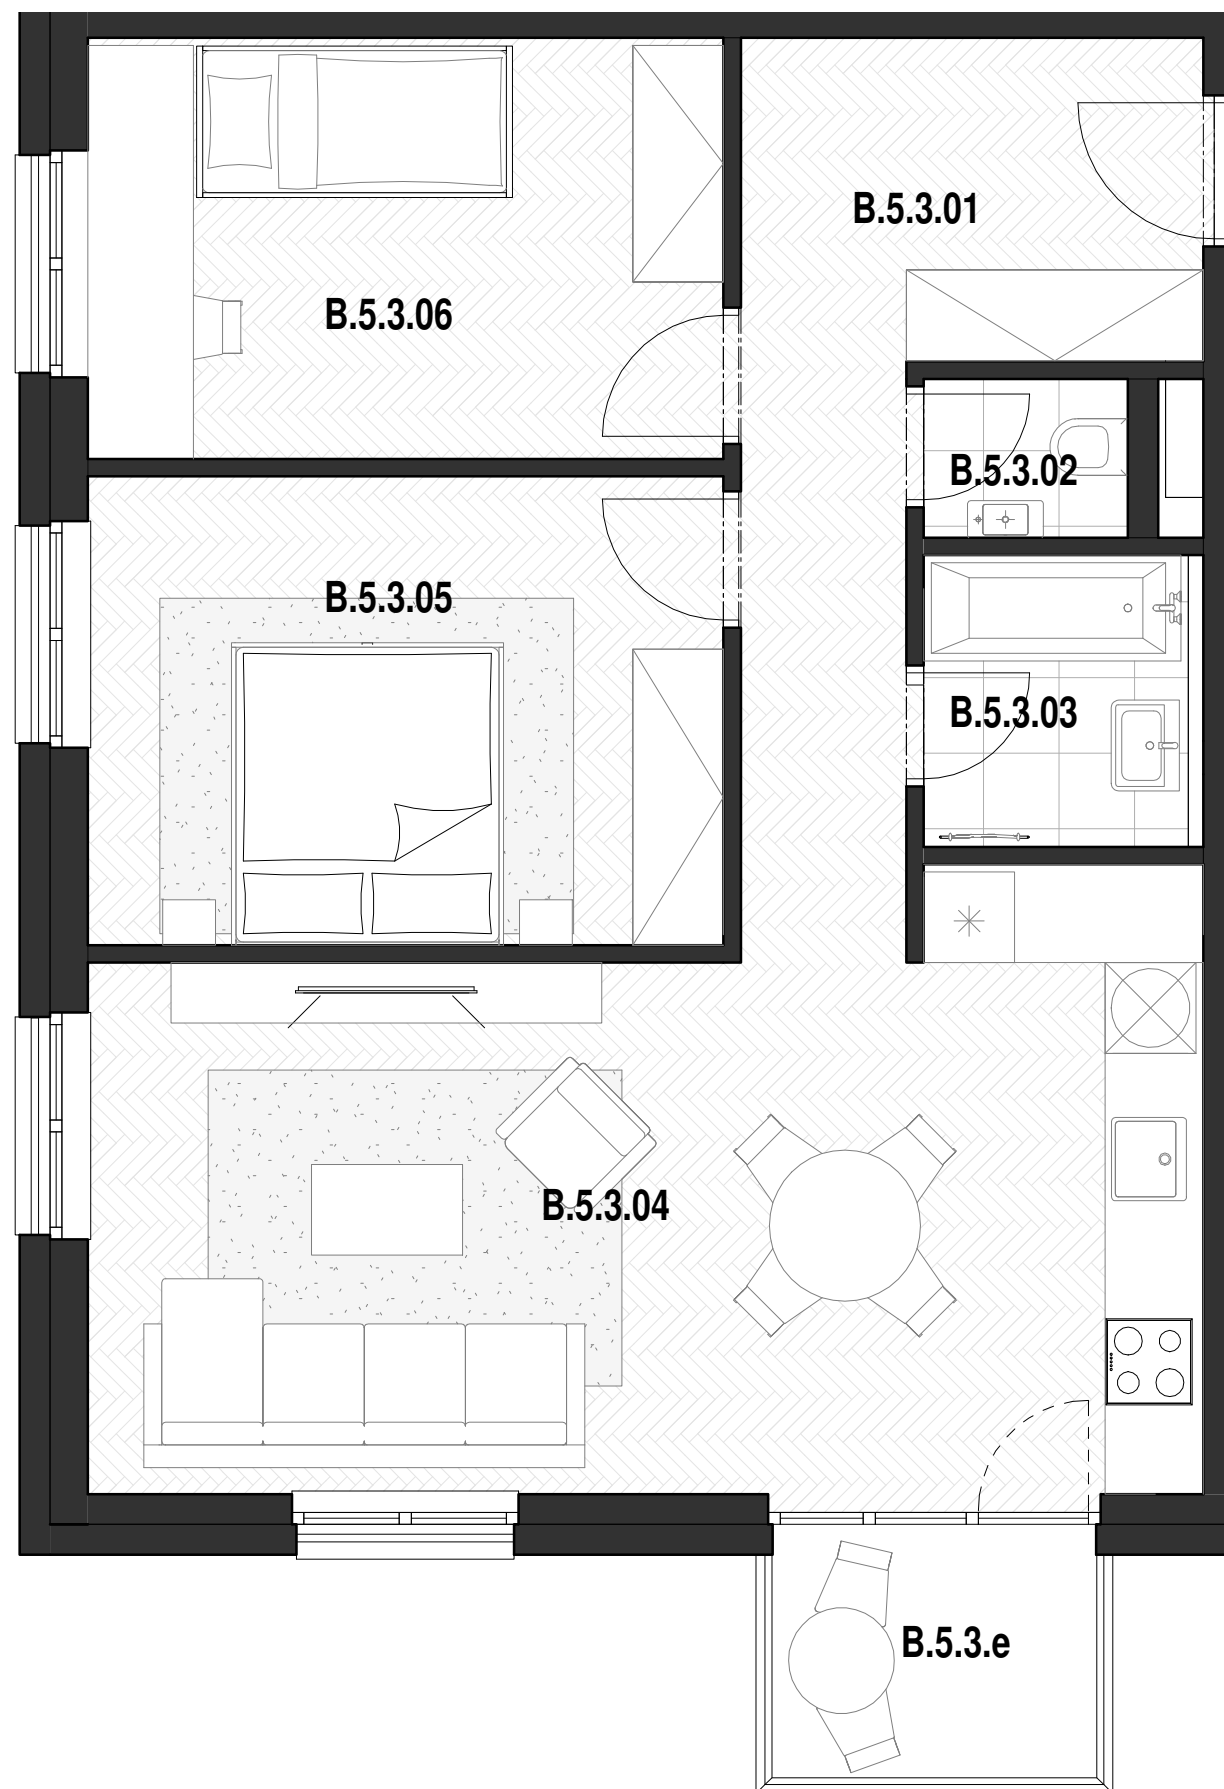

B.5.3_5.NP_3-IZBOVÝ BYT

BYT B.5.3

| | | |
|-----------|-------------------------|---------------------|
| B.5.3. 01 | Vstup / Chodba | 10.9 m ² |
| B.5.3. 02 | Wc | 1.4 m ² |
| B.5.3. 03 | Kúpeľňa | 3.4 m ² |
| B.5.3. 04 | Obývacia izba / Kuchyňa | 27.8 m ² |
| B.5.3. 05 | Spáľňa | 13.3 m ² |
| B.5.3. 06 | Izba | 12.0 m ² |
| B.5.3. e | Balkón | 4.0 m ² |

CELKOVÁ ÚŽITKOVÁ PLOCHA - VNÚTORNÁ 68,8 m²

CELKOVÁ ÚŽITKOVÁ PLOCHA - VONKAJŠIA 4,1 m²