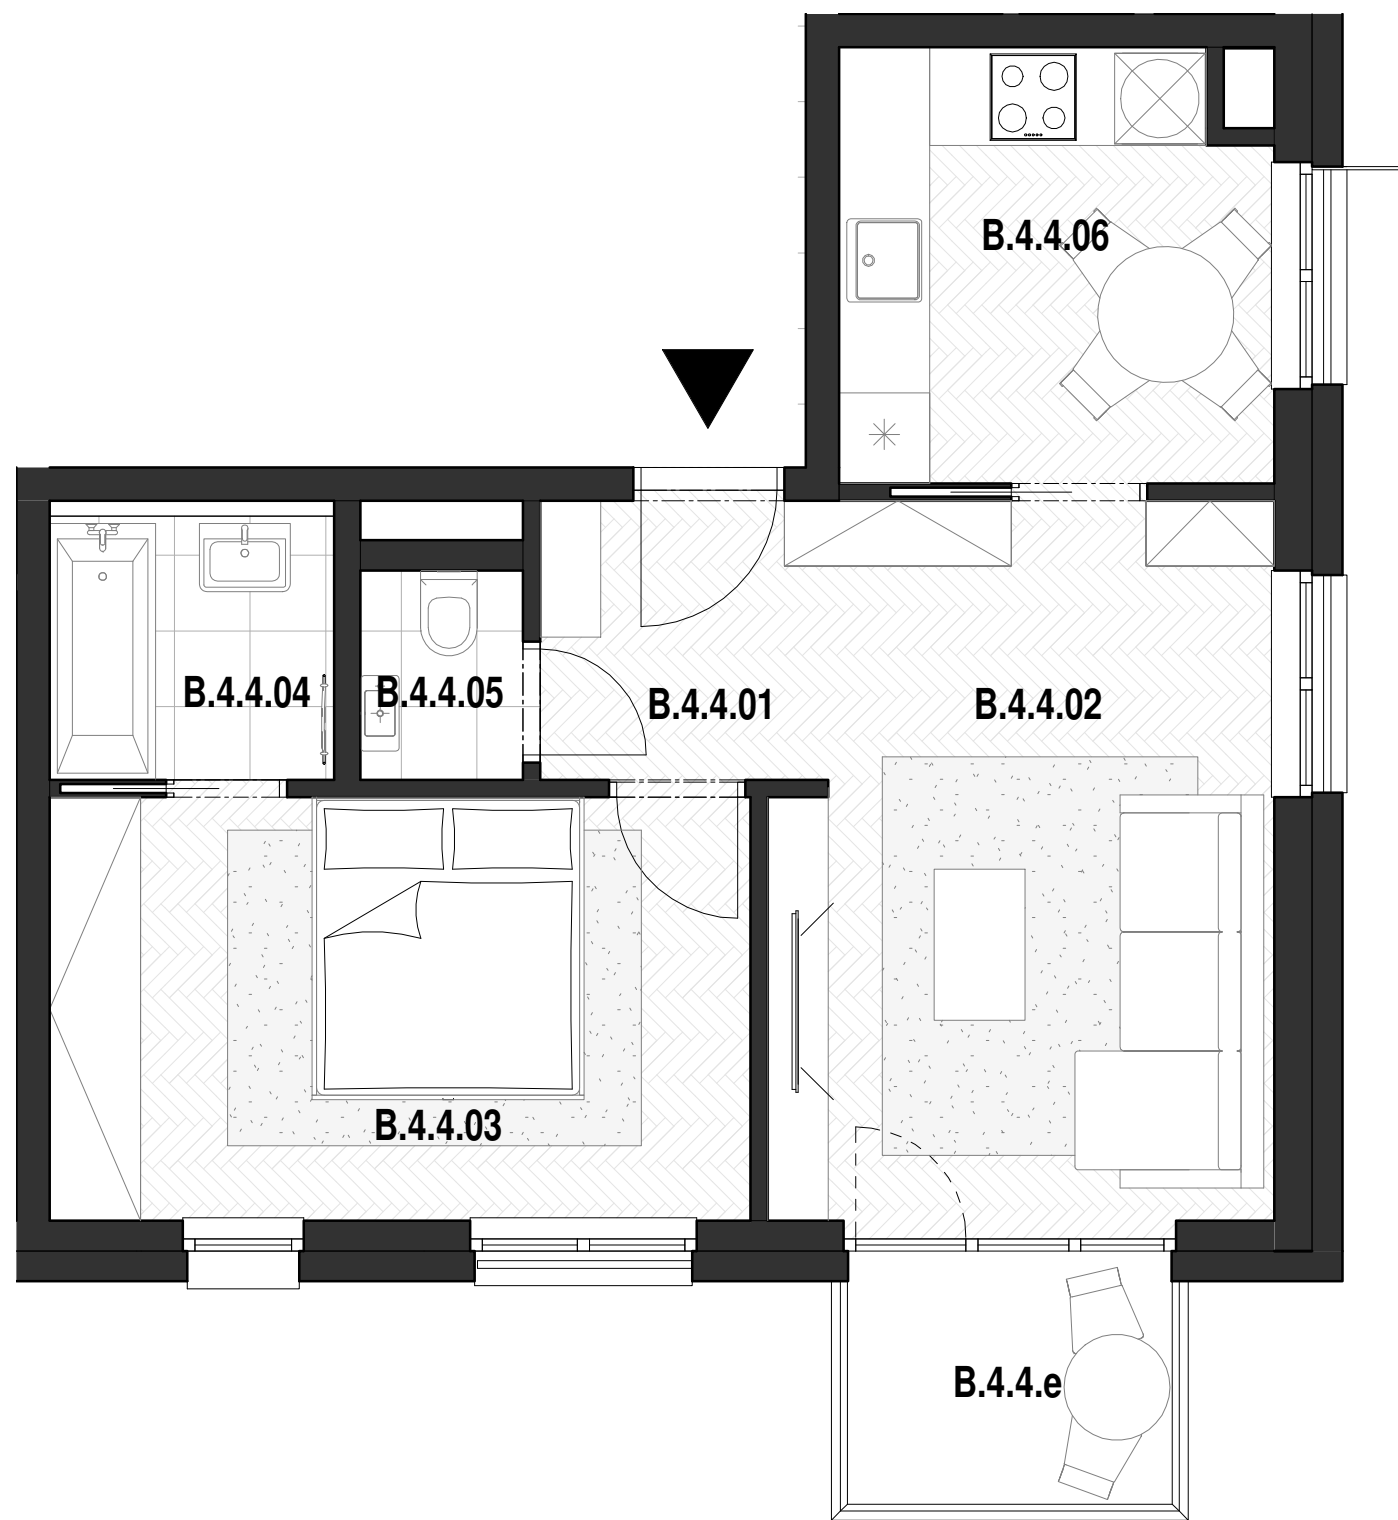

B.4.4_4.NP_2-IZBOVÝ BYT

BYT B.4.4

B.4.4. 01	Vstup / Chodba	3.5 m ²
B.4.4. 02	Obývacia izba	15.7 m ²
B.4.4. 03	Spáľňa	13.3 m ²
B.4.4. 04	Kúpeľňa	3.3 m ²
B.4.4. 05	Wc	1.5 m ²
B.4.4. 06	Kuchyňa	8.3 m ²
B.4.4. e	Balkón	4.0 m ²

CELKOVÁ ÚŽITKOVÁ PLOCHA - VNÚTORNÁ 45,5 m²

CELKOVÁ ÚŽITKOVÁ PLOCHA - VONKAJŠIA 4,1 m²