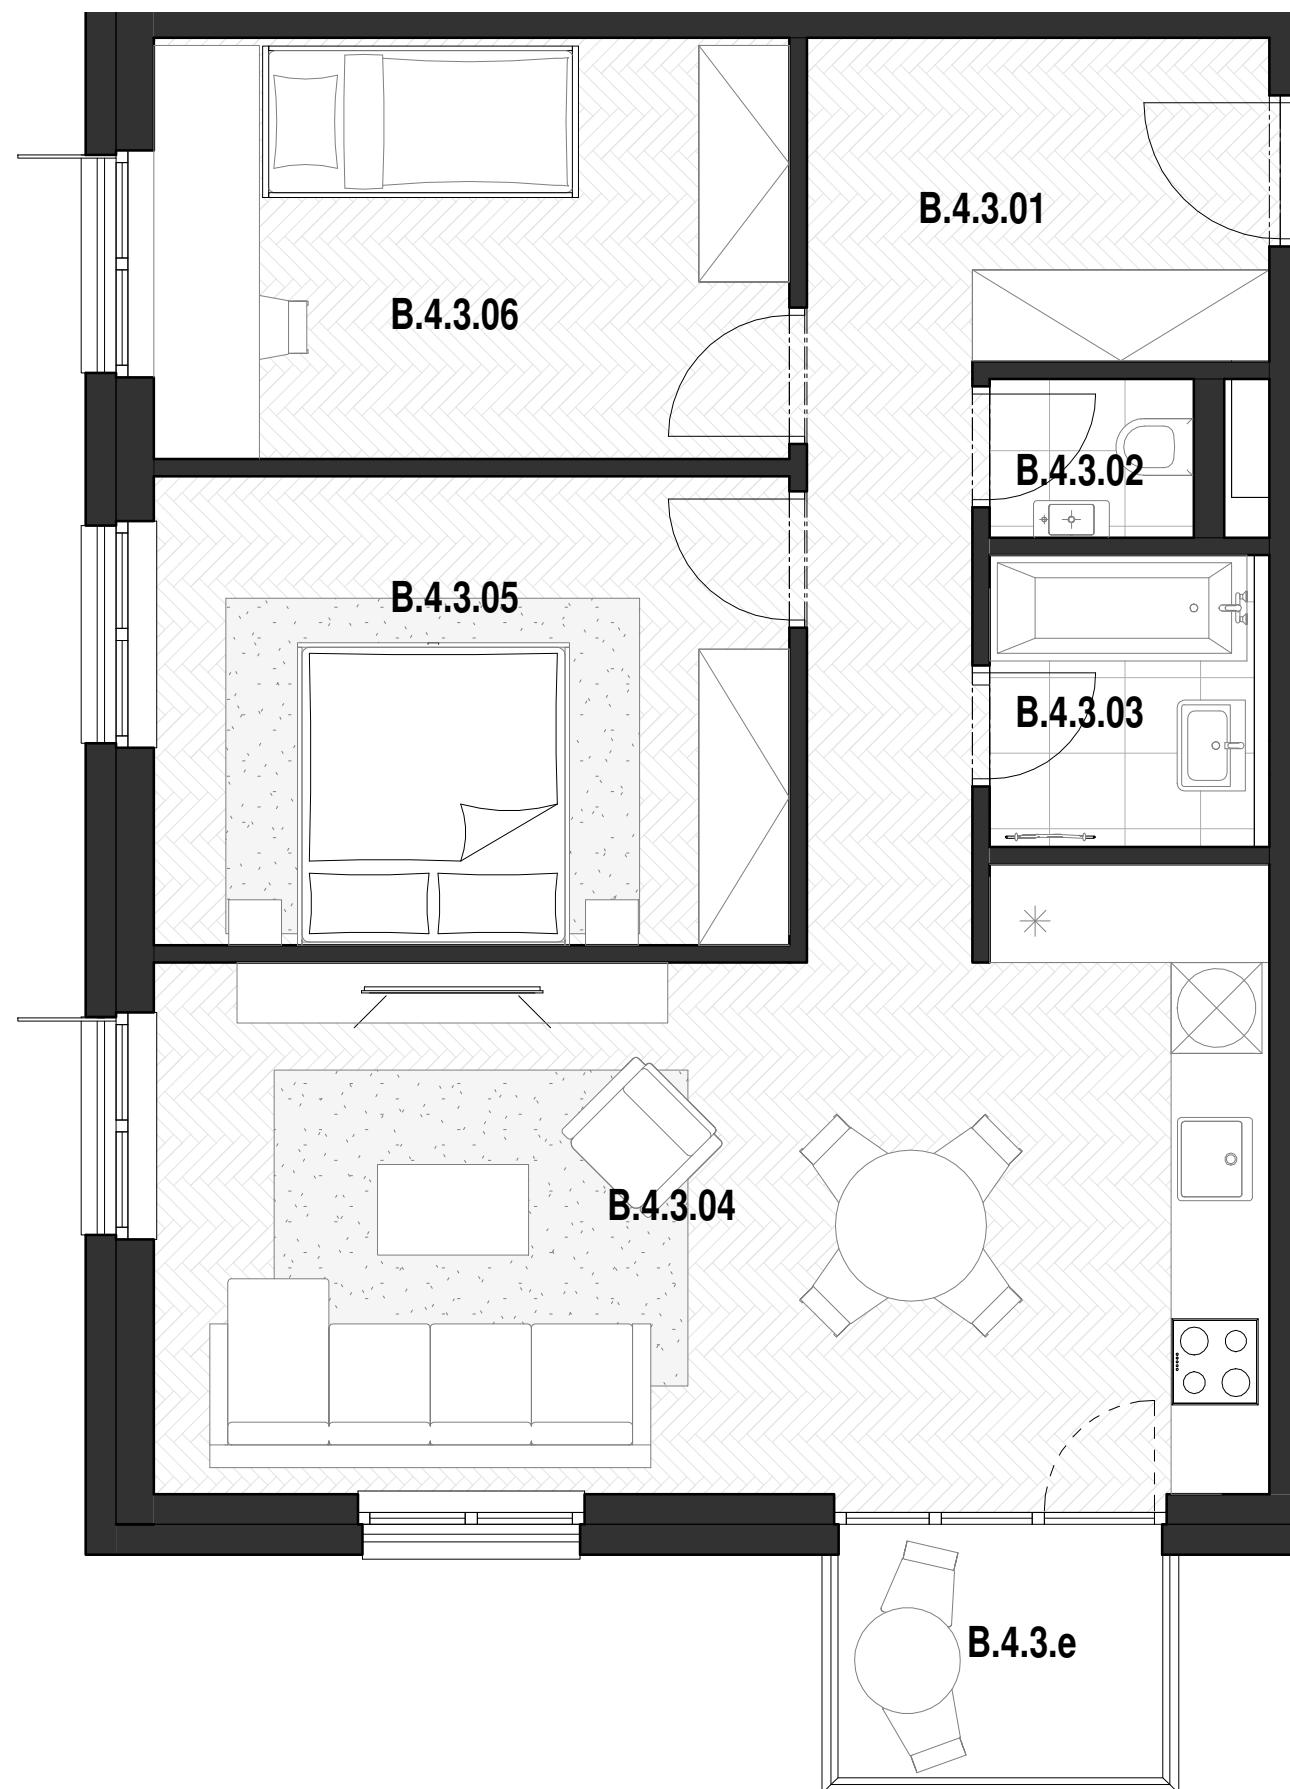

B.4.3_4.NP_3-IZBOVÝ BYT

BYT B.4.3

B.4.3. 01	Vstup / Chodba	10.9 m ²
B.4.3. 02	Wc	1.4 m ²
B.4.3. 03	Kúpeľňa	3.4 m ²
B.4.3. 04	Obývacia izba / Kuchyňa	27.8 m ²
B.4.3. 05	Spáľňa	13.3 m ²
B.4.3. 06	Izba	12.0 m ²
B.4.3. e	Balkón	4.0 m ²

CELKOVÁ ÚŽITKOVÁ PLOCHA - VNÚTORNÁ 68,8 m²

CELKOVÁ ÚŽITKOVÁ PLOCHA - VONKAJŠIA 4,1 m²