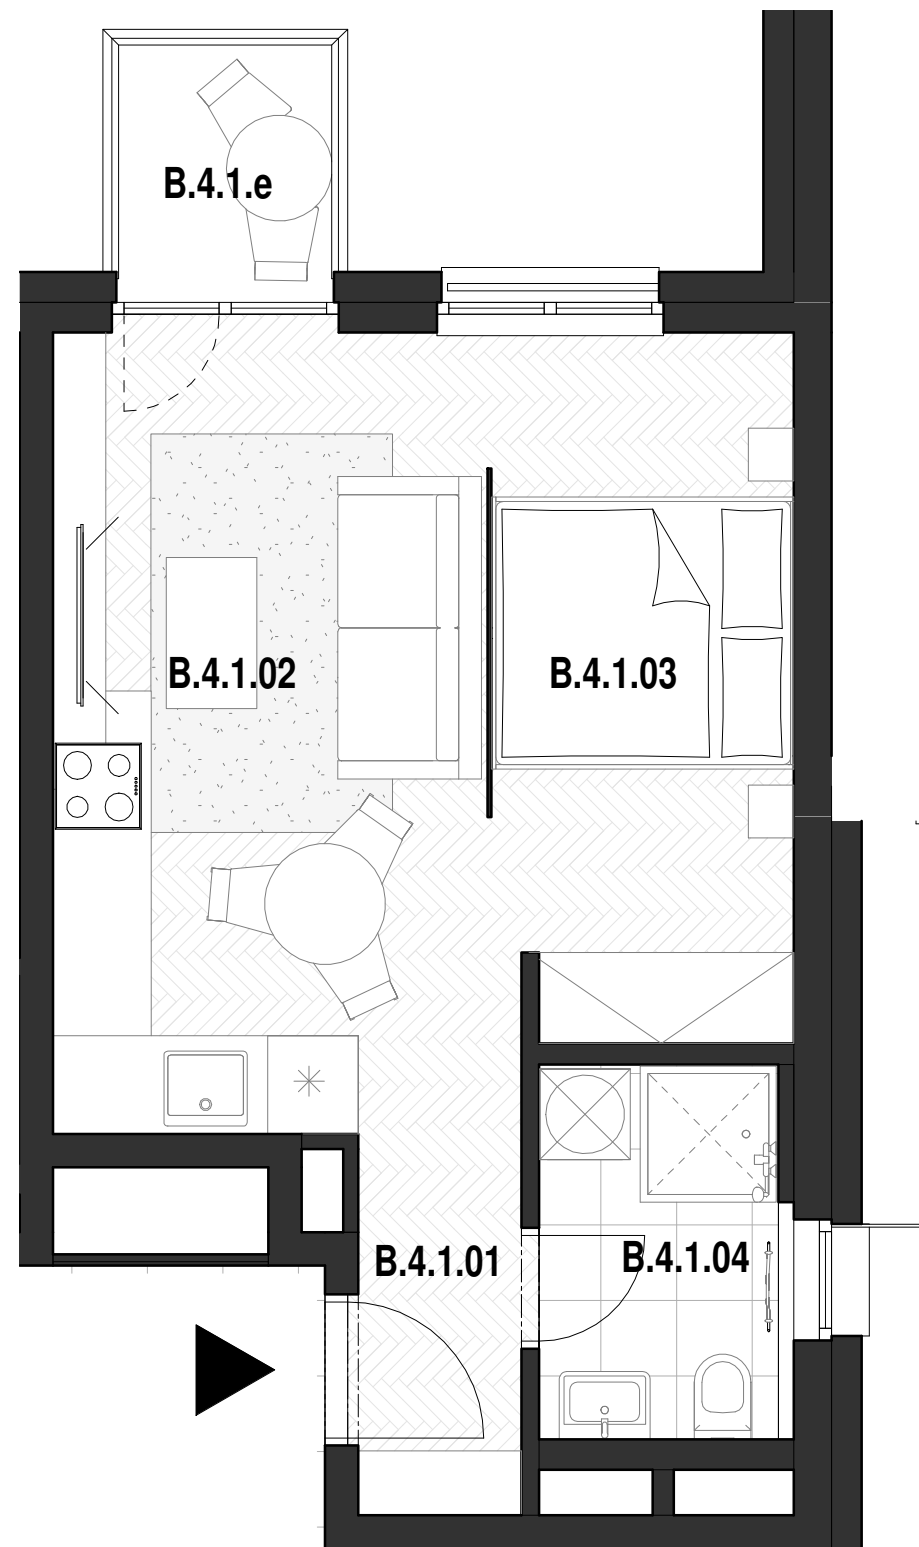

B.4.1_4.NP_1,5-IZBOVÝ APARTMÁN

BYT B.4.1

B.4.1. 01	Vstup / Chodba	2.7 m ²
B.4.1. 02	Obývacia izba / Kuchyňa	15.8 m ²
B.4.1. 03	Spací kút	9.4 m ²
B.4.1. 04	Kúpeľňa	3.9 m ²
B.4.1. e	Balkón	2.7 m ²

CELKOVÁ ÚŽITKOVÁ PLOCHA - VNÚTORNÁ 31,8 m²

CELKOVÁ ÚŽITKOVÁ PLOCHA - VONKAJŠIA 2,7 m²