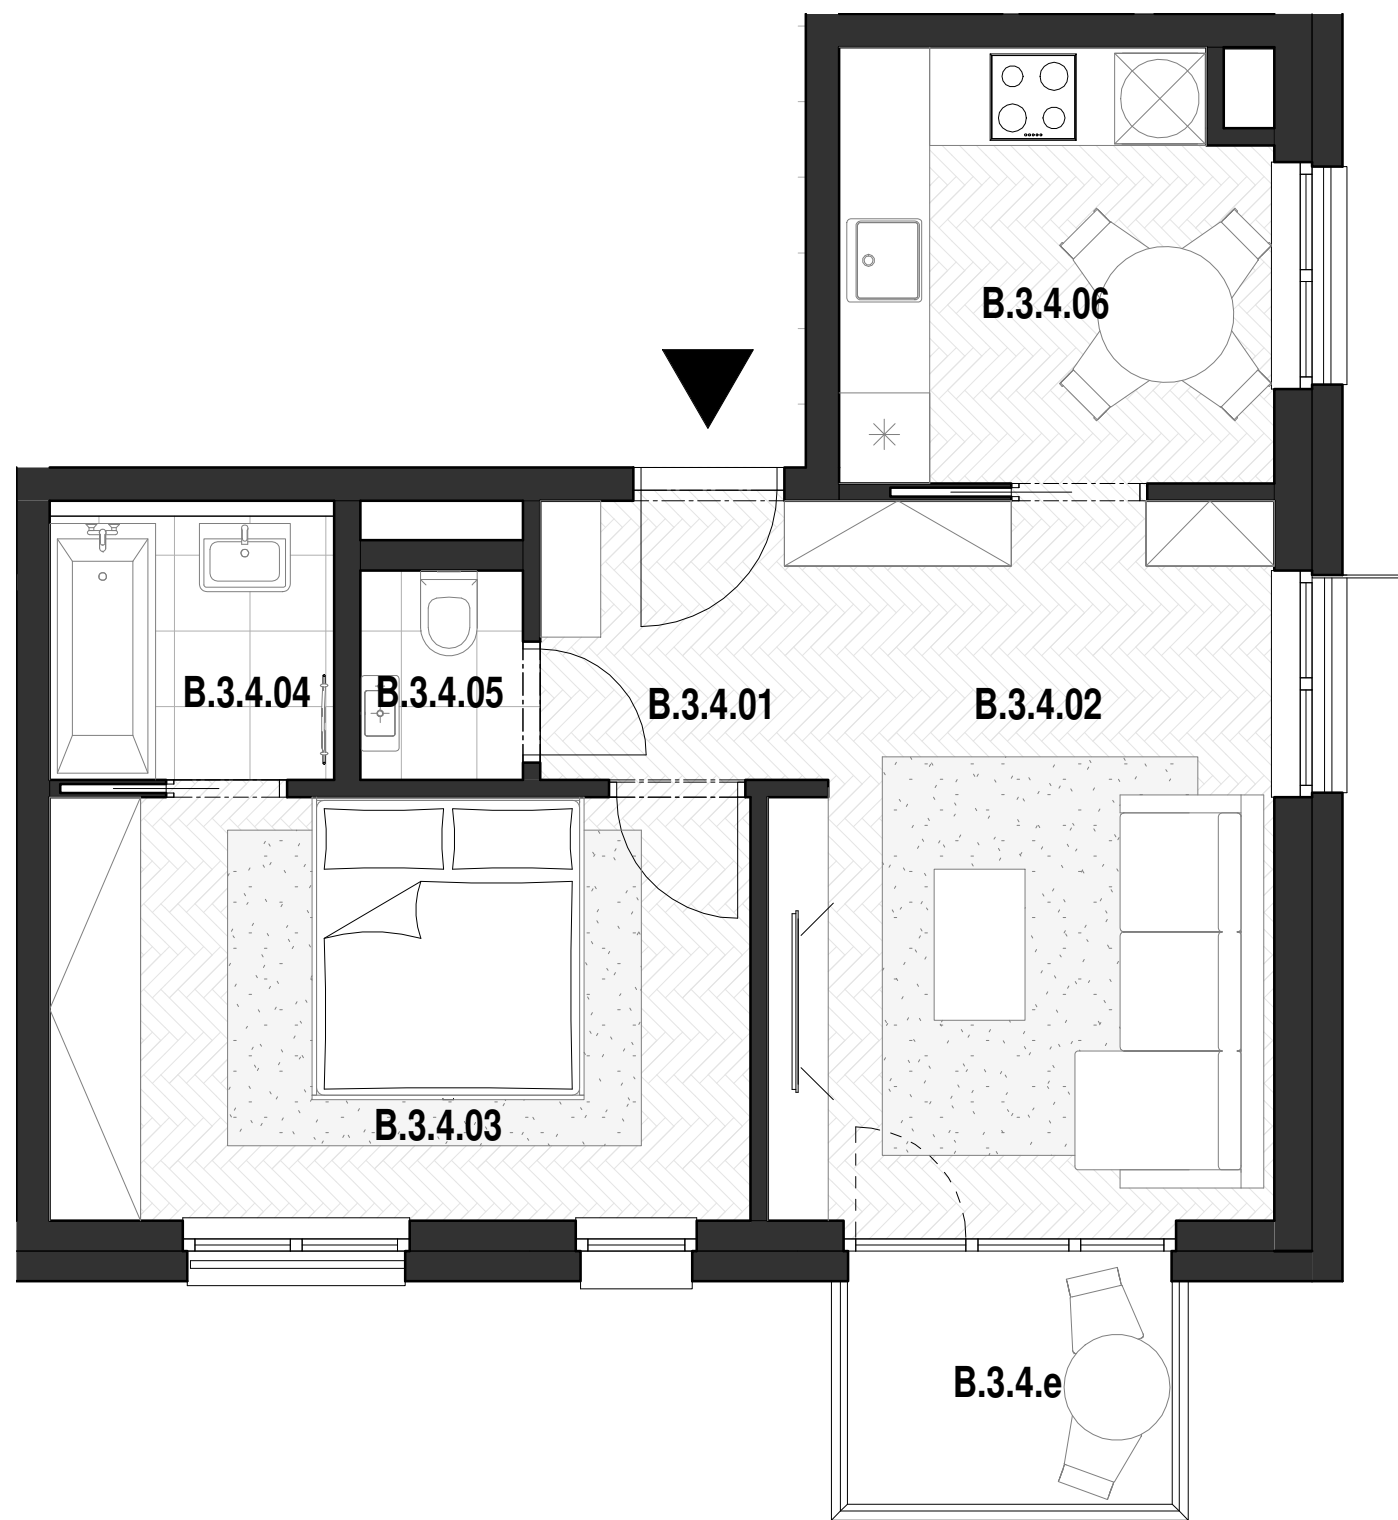

B.3.4_3.NP_2-IZBOVÝ BYT

BYT B.3.4

B.3.4. 01	Vstup / Chodba	3.5 m ²
B.3.4. 02	Obývacia izba	15.7 m ²
B.3.4. 03	Spáľňa	13.3 m ²
B.3.4. 04	Kúpeľňa	3.3 m ²
B.3.4. 05	Wc	1.5 m ²
B.3.4. 06	Kuchyňa	8.3 m ²
B.3.4. e	Balkón	4.0 m ²

CELKOVÁ ÚŽITKOVÁ PLOCHA - VNÚTORNÁ 45,5 m²

CELKOVÁ ÚŽITKOVÁ PLOCHA - VONKAJŠIA 4,1 m²