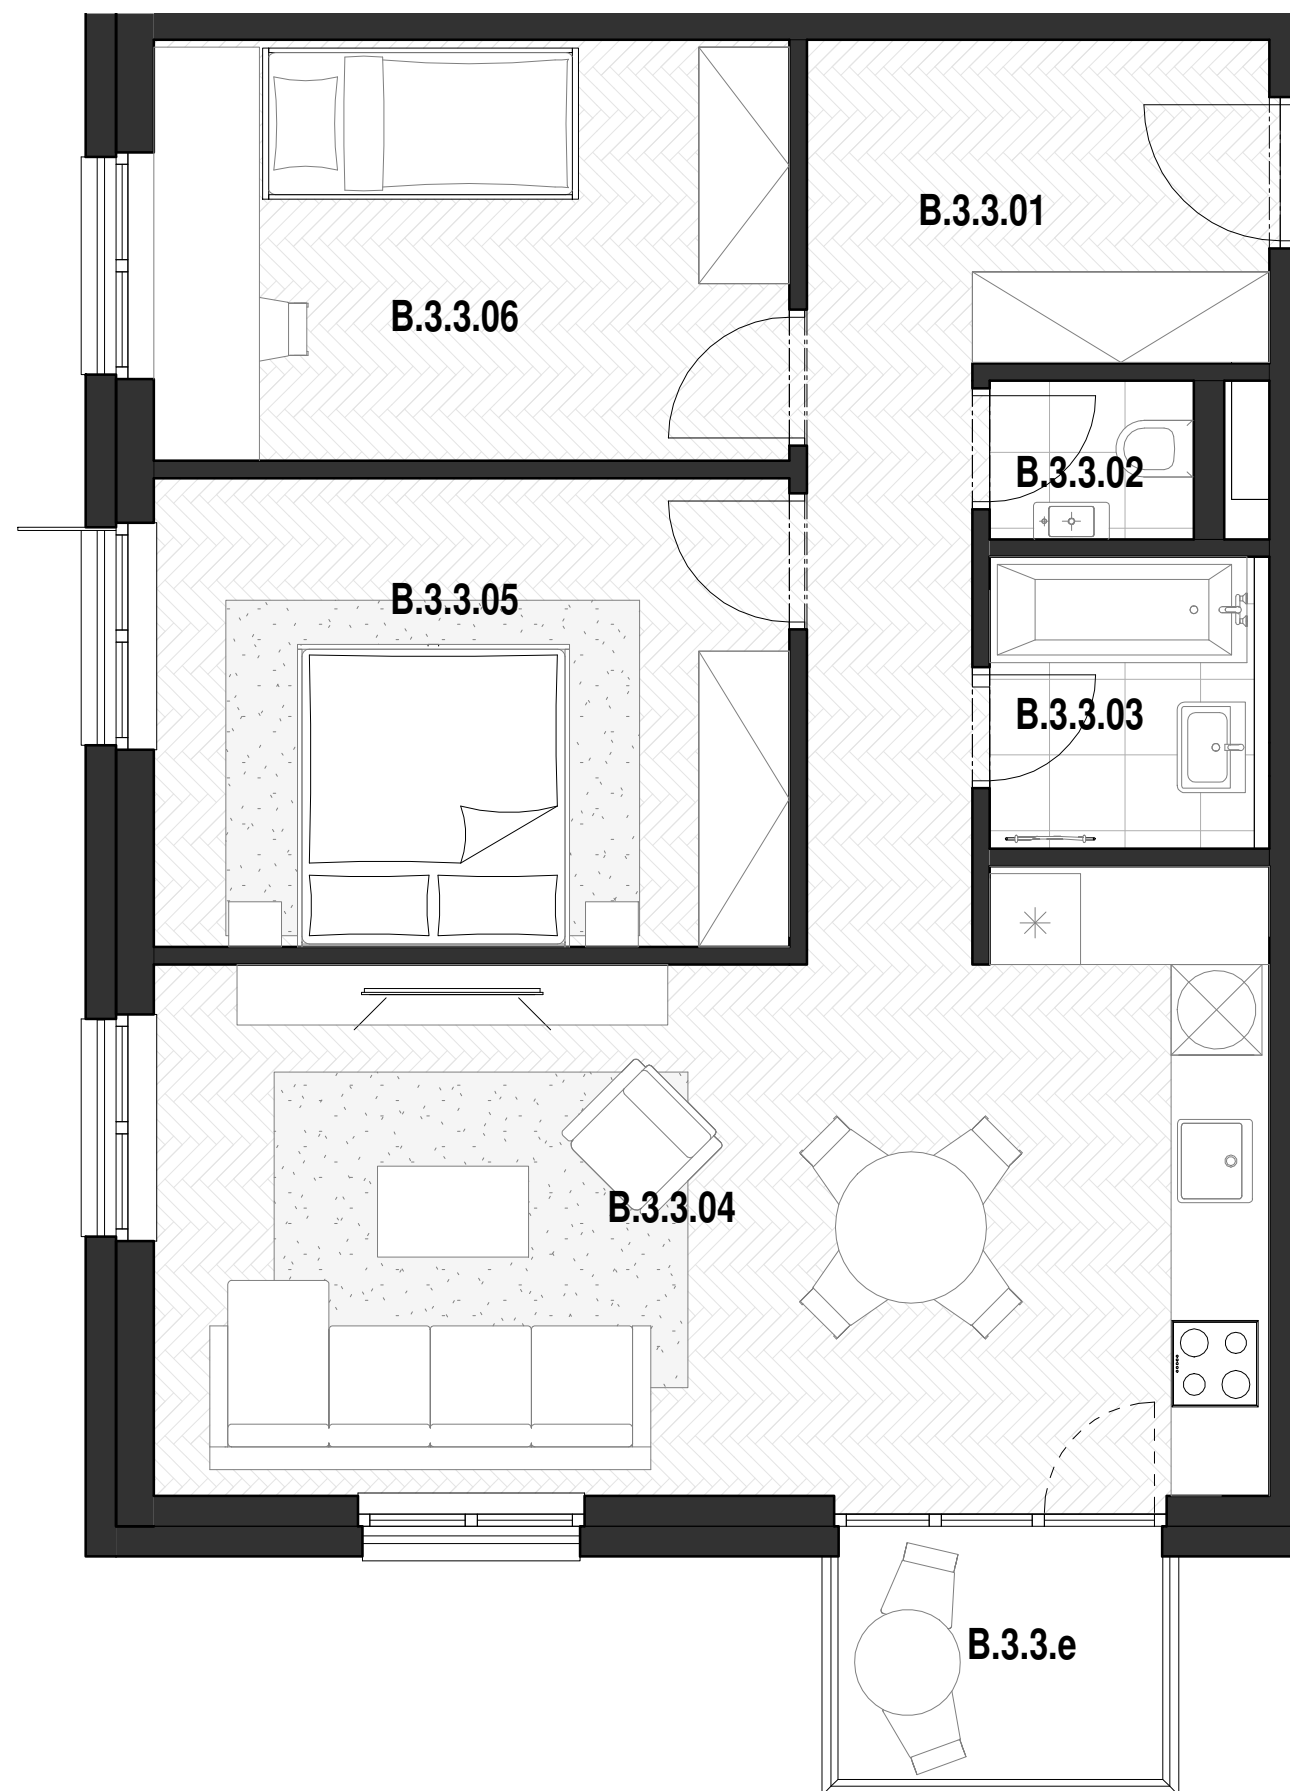

# B.3.3\_3.NP\_3-IZBOVÝ BYT

## BYT B.3.3

B.3.3. 01	Vstup / Chodba	10.9 m <sup>2</sup>
B.3.3. 02	Wc	1.4 m <sup>2</sup>
B.3.3. 03	Kúpeľňa	3.4 m <sup>2</sup>
B.3.3. 04	Obývacia izba / Kuchyňa	27.8 m <sup>2</sup>
B.3.3. 05	Spáľňa	13.3 m <sup>2</sup>
B.3.3. 06	Izba	12.0 m <sup>2</sup>
B.3.3. e	Balkón	4.0 m <sup>2</sup>

CELKOVÁ ÚŽITKOVÁ PLOCHA - VNÚTORNÁ 68,8 m<sup>2</sup>

CELKOVÁ ÚŽITKOVÁ PLOCHA - VONKAJŠIA 4,1 m<sup>2</sup>